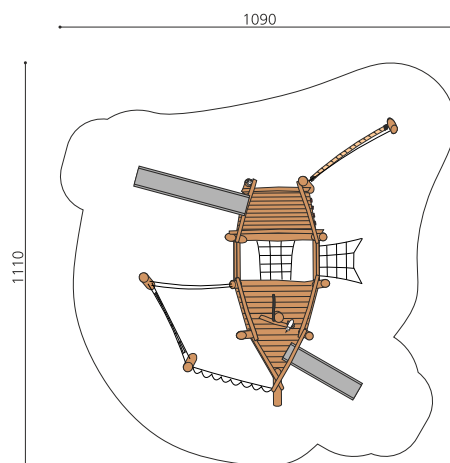

Capitaine - un rêve d'enfant Un rêve pour les enfants. Le bateau pirate peut-être attaqué et abordé de tous les côtés. Le toboggan speed lui donne de la vitesse. Combinaisons possibles avec d'autres éléments ou passerelles. En bois de robinier massif, croissance naturelle, non traité. Cordes armées antivandalisme. Parties métalliques en inox. Toboggan en inox.

Création HINNEN

Numéro de l'article BN.146.2.L
Nom de l'article Bateau pirate Black Hook, paysage de cordes - las.

Age de jeu 4+
 Hauteur de chute 200 cm
 Place nécessaire 1110 x 1090 cm
 Protection de chute selon la norme SN EN 1176
 Dimension de l'engin 910 x 680 x 520 cm
 Fondations 13 pce
 Total béton 3.72 m³
 Pièce la plus lourde 900 kg
 Nombre de monteurs 2
 Temps de montage 40 h complet
 Garantie pièces A vie détachées