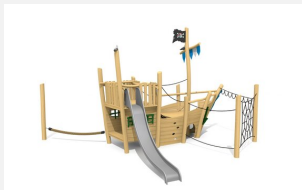

BN.146.2
Bateau pirate Black Hook, paysage de cordes