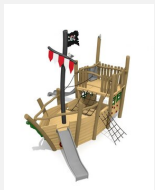

Capitaine - un rêve d'enfant Un rêve pour les enfants. Le bateau pirate peut-être attaqué et abordé de tous les côtés. Le toboggan speed lui donne de la vitesse. Combinaisons possibles avec d'autres éléments ou passerelles. En bois de robinier massif, croissance naturelle, non traité. Cordes armées antivandalisme. Parties métalliques en inox. Toboggan en inox.

Création HINNEN

Numéro de l'article BN.146.2.L
Nom de l'article Bateau pirate Black Hook, paysage de cordes - las.

Age de jeu 4+
 Hauteur de chute 200 cm
 Place nécessaire 1110 x 1090 cm
 Protection de chute selon la norme SN EN 1176
 Dimension de l'engin 910 x 680 x 520 cm
 Fondations 13 pce
 Total béton 3.72 m³
 Pièce la plus lourde 900 kg
 Nombre de monteurs 2
 Temps de montage 40 h complet
 Garantie pièces A vie détachées

Autres produits de ce groupe

BN.146.1
Bateau pirate Black Hook

BN.146.1.L
Bateau pirate Black Hook -

BN.146.2
Bateau pirate Black Hook, paysage de cordes

BN.148.1
Bateau pirate Bounty

BN.148.1.L
Bateau pirate Bounty - lasuré