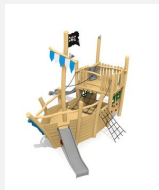

Capitaine - un rêve d'enfant Un rêve pour les enfants. Le bateau pirate peut-être attaqué et abordé de tous les côtés. Le toboggan speed lui donne de la vitesse. Combinaisons possibles avec d'autres éléments ou passerelles. En bois de robinier massif, croissance naturelle, non traité. Cordes armées antivandalisme. Parties métalliques en inox. Toboggan en inox.

Création HINNEN

Numéro de l'article BN.146.2.L
Nom de l'article Bateau pirate Black Hook, paysage de cordes - las.

Age de jeu 4+
 Hauteur de chute 200 cm
 Place nécessaire 1110 x 1090 cm
 Protection de chute selon la norme SN EN 1176
 Dimension de l'engin 910 x 680 x 520 cm
 Fondations 13 pce
 Total béton 3.72 m³
 Pièce la plus lourde 900 kg
 Nombre de monteurs 2
 Temps de montage 40 h complet
 Garantie pièces A vie détachées

Autres produits de ce groupe

BN.146.1
Bateau pirate Black Hook

BN.146.1.L
Bateau pirate Black Hook -

BN.146.2
Bateau pirate Black Hook, paysage de cordes

BN.148.1
Bateau pirate Bounty

BN.148.1.L
Bateau pirate Bounty - lasuré