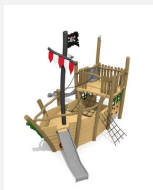

**A l'abordage - un rêve d'enfant** Le thème qui fait battre plus vite le coeur des enfants et des parents. Combinaisons possibles avec d'autres éléments ou passerelles, sur demande. En bois de robinier massif, croissance naturelle, non traité. Cordes armées antivandalisme. Toboggan et barres en inox. Parties métalliques en inox.

Création HINNEN

**Numéro de l'article** BN.148.1  
**Nom de l'article** Bateau pirate Bounty

Age de jeu 4+  
Hauteur de chute 200 cm  
Place nécessaire 1240 x 1050 cm  
Protection de chute selon la norme SN EN 1176  
Zone de protection de chute 90 m<sup>2</sup>  
Dimension de l'engin 1030 x 780 x 510 cm  
Fondations 14 pce  
Total béton 3.96 m<sup>3</sup>  
Pièce la plus lourde 900 kg  
Nombre de monteurs 2  
Temps de montage 38 h complet  
Garantie pièces A vie détachées

Autres produits de ce groupe

BN.146.1  
Bateau pirate  
Black Hook

BN.146.1.L  
Bateau pirate  
Black Hook -  
Black Hook -

BN.146.2  
Bateau pirate Black Hook,  
paysage de cordes

BN.146.2.L  
Bateau pirate Black Hook,  
paysage de cordes - las.