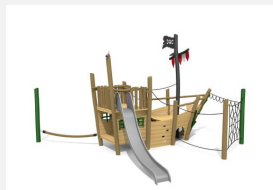

**A l'abordage - un rêve d'enfant** Le thème qui fait battre plus vite le coeur des enfants et des parents. Combinaisons possibles avec d'autres éléments ou passerelles, sur demande. En bois de robinier massif, croissance naturelle, non traité. Cordes armées antivandalisme. Toboggan et barres en inox. Parties métalliques en inox.

Création HINNEN

**Numéro de l'article** BN.148.1  
**Nom de l'article** Bateau pirate Bounty

Age de jeu 4+  
Hauteur de chute 200 cm  
Place nécessaire 1240 x 1050 cm  
Protection de chute selon la norme SN EN 1176  
Zone de protection de chute 90 m<sup>2</sup>  
Dimension de l'engin 1030 x 780 x 510 cm  
Fondations 14 pce  
Total béton 3.96 m<sup>3</sup>  
Pièce la plus lourde 900 kg  
Nombre de monteurs 2  
Temps de montage 38 h complet  
Garantie pièces A vie détachées

Autres produits de ce groupe

BN.146.1  
Bateau pirate  
Black Hook

BN.146.1.L  
Bateau pirate  
Black Hook -  
Black Hook -

BN.146.2  
Bateau pirate Black Hook,  
paysage de cordes

BN.146.2.L  
Bateau pirate Black Hook,  
paysage de cordes - las.