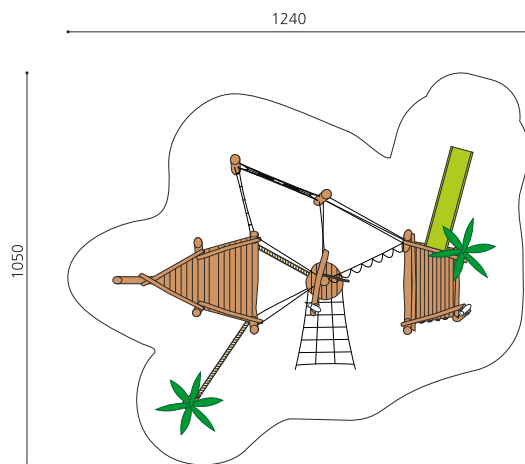

**A l'abordage - un rêve d'enfant** Le thème qui fait battre plus vite le coeur des enfants et des parents. Combinaisons possibles avec d'autres éléments ou passerelles, sur demande. En bois de robinier massif, croissance naturelle, non traité. Cordes armées antivandalisme. Toboggan et barres en inox. Parties métalliques en inox.

Création HINNEN

**Numéro de l'article** BN.148.1  
**Nom de l'article** Bateau pirate Bounty

Age de jeu 4+  
Hauteur de chute 200 cm  
Place nécessaire 1240 x 1050 cm  
Protection de chute selon la norme SN EN 1176  
Zone de protection de chute 90 m<sup>2</sup>  
Dimension de l'engin 1030 x 780 x 510 cm  
Fondations 14 pce  
Total béton 3.96 m<sup>3</sup>  
Pièce la plus lourde 900 kg  
Nombre de monteurs 2  
Temps de montage 38 h complet  
Garantie pièces A vie détachées

BN.148.1.L  
Bateau pirate Bounty - lasuré