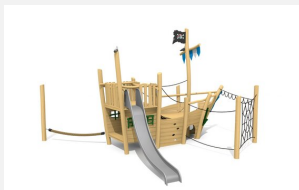

**A l'abordage - un rêve d'enfant** Le thème qui fait battre plus vite le coeur des enfants et des parents. Combinaisons possibles avec d'autres éléments ou passerelles, sur demande. En bois de robinier massif, croissance naturelle, non traité. Cordes armées antivandalisme. Toboggan et barres en inox. Parties métalliques en inox.

Création HINNEN

**Numéro de l'article** BN.148.1  
**Nom de l'article** Bateau pirate Bounty

Age de jeu 4+  
Hauteur de chute 200 cm  
Place nécessaire 1240 x 1050 cm  
Protection de chute selon la norme SN EN 1176  
Zone de protection de chute 90 m<sup>2</sup>  
Dimension de l'engin 1030 x 780 x 510 cm  
Fondations 14 pce  
Total béton 3.96 m<sup>3</sup>  
Pièce la plus lourde 900 kg  
Nombre de monteurs 2  
Temps de montage 38 h complet  
Garantie pièces A vie détachées

Autres produits de ce groupe

BN.146.1  
Bateau pirate  
Black Hook

BN.146.1.L  
Bateau pirate  
Black Hook -  
Black Hook -

BN.146.2  
Bateau pirate Black Hook,  
paysage de cordes

BN.146.2.L  
Bateau pirate Black Hook,  
paysage de cordes - las.