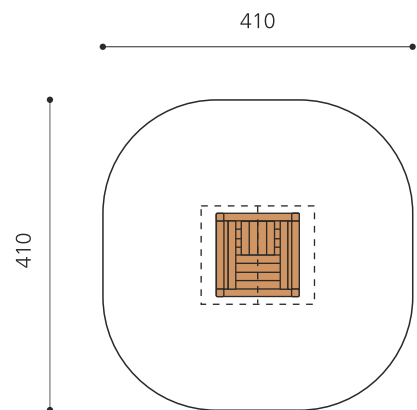

Maisonnette proche du sol Les tout petits adorent les maisonnettes. Ils peuvent y jouer ensemble et donner libre cours à leur imagination. Différentes variantes sont possibles. Bois résineux massif. Socle en métal zingué à chaud inclus.

Création HINNEN

Numéro de l'article	BS.010
Nom de l'article	Maisonnette
Age de jeu	2+
Hauteur de chute	20 cm
Place nécessaire	410 x 410 cm
Protection de chute	Minimum gazon
Zone de protection de chute	14 m ²
Dimension de l'engin	110 x 110 x 195 cm
Fondations	4 pce
Total béton	0.55 m ³
Pièce la plus lourde	135 kg
Nombre de monteurs	2
Temps de montage complet	1 h
Garantie pièces détachées	A vie
Spécial	A installer sur gazon