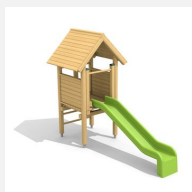

Maisonnette proche du sol Les tout petits adorent les maisonnettes. Ils peuvent y jouer ensemble et donner libre cours à leur imagination. Différentes variantes sont possibles. Bois résineux massif. Socle en métal zingué à chaud inclus.

Création HINNEN

Numéro de l'article	BS.010
Nom de l'article	Maisonnette
Age de jeu	2+
Hauteur de chute	20 cm
Place nécessaire	410 x 410 cm
Protection de chute	Minimum gazon
Zone de protection de chute	14 m ²
Dimension de l'engin	110 x 110 x 195 cm
Fondations	4 pce
Total béton	0.55 m ³
Pièce la plus lourde	135 kg
Nombre de monteurs	2
Temps de montage complet	1 h
Garantie pièces détachées	A vie
Spécial	A installer sur gazon

Autres produits de ce groupe

BS.010.HM
Maisonnette classic steel

BS.010.L
Maisonnette - lasure en couleur

BS.011
Maisonnette-caverne

BS.011.HM
Maisonnette-caverne classic steel

BS.011.L
Maisonnette-caverne - lasure
en couleur

BS.012
Maisonnette avec
toboggan

BS.012.HM
Maisonnette avec
toboggan classic

BS.012.L
Maisonnette avec
toboggan - lasure en