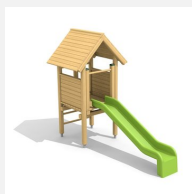

Maisonnette proche du sol Les tout petits adorent les maisonnettes. Ils peuvent y jouer ensemble et donner libre cours à leur imagination. Différentes variantes sont possibles. Construction solide en acier galvanisé, éléments en bois en sapin local autoclave.

Création HINNEN

Numéro de l'article BS.010.HM
Nom de l'article Maisonnette classic steel

Age de jeu 2+
 Hauteur de chute 20 cm
 Place nécessaire 410 x 410 cm
 Protection de chute Minimum gazon
 Zone de protection de chute 14 m²
 Dimension de l'engin 110 x 110 x 195 cm
 Fondations 4 pce
 Total béton 0.55 m³
 Pièce la plus lourde 135 kg
 Nombre de monteurs 2
 Temps de montage 1 h complet
 Garantie pièces A vie détachées
 Spécial A installer sur gazon

Autres produits de ce groupe

BS.010
Maisonnette

BS.010.L
Maisonnette -
lasure en couleur

BS.011
Maisonnette-caverne

BS.011.HM
Maisonnette-caverne classic
steel

BS.011.L
Maisonnette-caverne - lasure
en couleur

BS.012
Maisonnette avec
toboggan

BS.012.HM
Maisonnette avec
toboggan classic

BS.012.L
Maisonnette avec
toboggan - lasure en