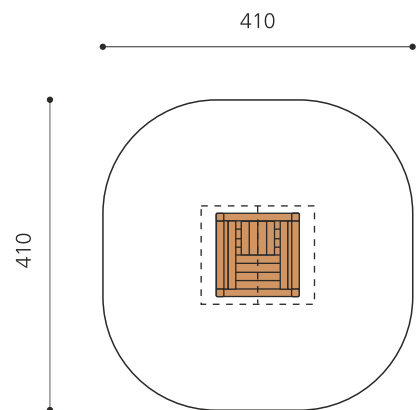

Maisonnette proche du sol Les tout petits adorent les maisonnettes. Ils peuvent y jouer ensemble et donner libre cours à leur imagination. Différentes variantes sont possibles. Construction solide en acier galvanisé, éléments en bois en sapin local autoclave.

Création HINNEN

Numéro de l'article BS.010.HM
Nom de l'article Maisonnette classic steel

Age de jeu 2+
 Hauteur de chute 20 cm
 Place nécessaire 410 x 410 cm
 Protection de chute Minimum gazon
 Zone de protection de chute 14 m²
 Dimension de l'engin 110 x 110 x 195 cm
 Fondations 4 pce
 Total béton 0.55 m³
 Pièce la plus lourde 135 kg
 Nombre de monteurs 2
 Temps de montage 1 h complet
 Garantie pièces A vie détachées
 Spécial A installer sur gazon