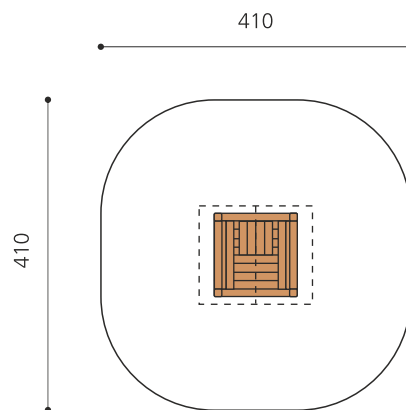

natur

lasur

c-steel

Création HINNEN

Numéro de l'article BS.010.L
Nom de l'article Maisonnette - lasure en couleur

Age de jeu 2+
Hauteur de chute 20 cm
Place nécessaire 410 x 410 cm
Protection de chute Minimum gazon
Zone de protection de chute 14 m²
Dimension de l'engin 110 x 110 x 195 cm
Fondations 4 pce
Total béton 0.55 m³
Pièce la plus lourde 135 kg
Nombre de monteurs 2
Temps de montage 1 h complet
Garantie pièces détachées A vie
Spécial A installer sur gazon