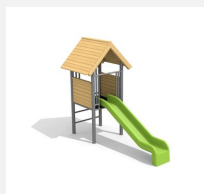

Maisonnette proche du sol Les tout petits adorent les maisonnettes. Ils peuvent y jouer ensemble et donner libre cours à leur imagination. Différentes variantes sont possibles. Bois résineux massif, lasurée en couleur. Socle en métal zingué à chaud inclus.

natur

lasur

c-steel

Création HINNEN

Numéro de l'article BS.010.L
Nom de l'article Maisonnette - lasure en couleur

Age de jeu 2+
Hauteur de chute 20 cm
Place nécessaire 410 x 410 cm
Protection de chute Minimum gazon
Zone de protection de chute 14 m²
Dimension de l'engin 110 x 110 x 195 cm
Fondations 4 pce
Total béton 0.55 m³
Pièce la plus lourde 135 kg
Nombre de monteurs 2
Temps de montage 1 h complet
Garantie pièces détachées A vie
Spécial A installer sur gazon

Autres produits de ce groupe

BS.010
Maisonnette

BS.010.HM
Maisonnette classic steel

BS.011
Maisonnette-caverne

BS.011.HM
Maisonnette-caverne classic steel

BS.011.L
Maisonnette-caverne - lasure
en couleur

BS.012
Maisonnette avec
toboggan

BS.012.HM
Maisonnette avec
toboggan classic

BS.012.L
Maisonnette avec
toboggan - lasure en