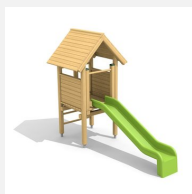

Maisonnette proche du sol Les tout petits adorent les maisonnettes. Ils peuvent y jouer ensemble et donner libre cours à leur imagination. Différentes variantes sont possibles. Bois résineux massif, lasurée en couleur. Socle en métal zingué à chaud inclus.

natur

lasur

c-steel

Création HINNEN

Numéro de l'article BS.010.L
Nom de l'article Maisonnette - lasure en couleur

Age de jeu 2+
Hauteur de chute 20 cm
Place nécessaire 410 x 410 cm
Protection de chute Minimum gazon
Zone de protection de chute 14 m²
Dimension de l'engin 110 x 110 x 195 cm
Fondations 4 pce
Total béton 0.55 m³
Pièce la plus lourde 135 kg
Nombre de monteurs 2
Temps de montage 1 h complet
Garantie pièces détachées A vie
Spécial A installer sur gazon

Autres produits de ce groupe

BS.010
Maisonnette

BS.010.HM
Maisonnette classic steel

BS.011
Maisonnette-caverne

BS.011.HM
Maisonnette-caverne classic steel

BS.011.L
Maisonnette-caverne - lasure
en couleur

BS.012
Maisonnette avec
toboggan

BS.012.HM
Maisonnette avec
toboggan classic

BS.012.L
Maisonnette avec
toboggan - lasure en