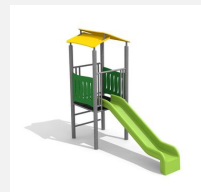

Maisonnette proche du sol Les tout petits adorent les maisonnettes. Ils peuvent y jouer ensemble et donner libre cours à leur imagination. Différentes variantes sont possibles. Construction solide en acier galvanisé, panneaux en matière synthétique résistant aux intempéries, combinaison de couleur, jaune-vert ou sur demande

Création HINNEN

Numéro de l'article	BS.010.M
Nom de l'article	Maisonnette steel
Age de jeu	2+
Hauteur de chute	20 cm
Place nécessaire	410 x 410 cm
Protection de chute	Minimum gazon
Zone de protection de chute	14 m ²
Dimension de l'engin	110 x 110 x 195 cm
Fondations	4 pce
Total béton	0.55 m ³
Pièce la plus lourde	135 kg
Nombre de monteurs	2
Temps de montage complet	1 h
Garantie pièces détachées	A vie
Spécial	A installer sur gazon

Autres produits de ce groupe

BS.010.MC
Maisonnette steel color

BS.011.M
Maisonnette-caverne steel

BS.011.MC
Maisonnette-caverne steel color

BS.012.M
Maisonnette métal avec toboggan steel

BS.012.MC
Maissonette métal
color avec