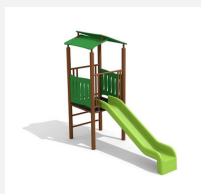

Maisonnette proche du sol Les tout petits adorent les maisonnettes. Ils peuvent y jouer ensemble et donner libre cours à leur imagination. Différentes variantes sont possibles. Construction solide en acier galvanisé, panneaux en matière synthétique résistant aux intempéries, combinaison de couleur, jaune-vert ou sur demande

Création HINNEN

Numéro de l'article	BS.010.M
Nom de l'article	Maisonnette steel
Age de jeu	2+
Hauteur de chute	20 cm
Place nécessaire	410 x 410 cm
Protection de chute	Minimum gazon
Zone de protection de chute	14 m ²
Dimension de l'engin	110 x 110 x 195 cm
Fondations	4 pce
Total béton	0.55 m ³
Pièce la plus lourde	135 kg
Nombre de monteurs	2
Temps de montage complet	1 h
Garantie pièces détachées	A vie
Spécial	A installer sur gazon

Autres produits de ce groupe

BS.010.MC
Maisonnette steel color

BS.011.M
Maisonnette-caverne steel

BS.011.MC
Maisonnette-caverne steel color

BS.012.M
Maisonnette métal avec toboggan steel

BS.012.MC
Maissonette métal
color avec