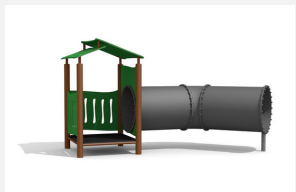

Maisonnette proche du sol Les tout petits adorent les maisonnettes. Ils peuvent y jouer ensemble et donner libre cours à leur imagination. Différentes variantes sont possibles. Construction solide en acier galvanisé, panneaux en matière synthétique résistant aux intempéries, combinaison de couleur, jaune-vert ou sur demande

Création HINNEN

Numéro de l'article	BS.010.M
Nom de l'article	Maisonnette steel
Age de jeu	2+
Hauteur de chute	20 cm
Place nécessaire	410 x 410 cm
Protection de chute	Minimum gazon
Zone de protection de chute	14 m ²
Dimension de l'engin	110 x 110 x 195 cm
Fondations	4 pce
Total béton	0.55 m ³
Pièce la plus lourde	135 kg
Nombre de monteurs	2
Temps de montage complet	1 h
Garantie pièces détachées	A vie
Spécial	A installer sur gazon

Autres produits de ce groupe

BS.010.MC
Maisonnette steel color

BS.011.M
Maisonnette-caverne steel

BS.011.MC
Maisonnette-caverne steel color

BS.012.M
Maisonnette métal avec toboggan steel

BS.012.MC
Maissonette métal
color avec