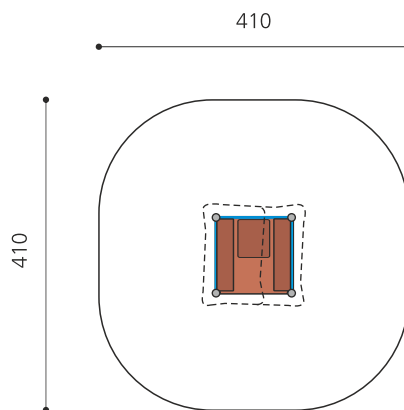

Maisonnette proche du sol Les tout petits adorent les maisonnettes. Ils peuvent y jouer ensemble et donner libre cours à leur imagination. Différentes variantes sont possibles. Construction solide en acier galvanisé, panneaux en matière synthétique résistant aux intempéries, combinaison de couleur, jaune-vert ou sur demande

Création HINNEN

Numéro de l'article	BS.010.M
Nom de l'article	Maisonnette steel
Age de jeu	2+
Hauteur de chute	20 cm
Place nécessaire	410 x 410 cm
Protection de chute	Minimum gazon
Zone de protection de chute	14 m ²
Dimension de l'engin	110 x 110 x 195 cm
Fondations	4 pce
Total béton	0.55 m ³
Pièce la plus lourde	135 kg
Nombre de monteurs	2
Temps de montage complet	1 h
Garantie pièces détachées	A vie
Spécial	A installer sur gazon