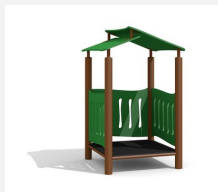

Maisonnette proche du sol Les tout petits adorent les maisonnettes. Ils peuvent y jouer ensemble et donner libre cours à leur imagination. Différentes variantes sont possibles. Construction solide en acier galvanisé, panneaux en matière synthétique résistant aux intempéries, combinaison de couleur, jaune-vert ou sur demande

Création HINNEN

Numéro de l'article	BS.010.M
Nom de l'article	Maisonnette steel
Age de jeu	2+
Hauteur de chute	20 cm
Place nécessaire	410 x 410 cm
Protection de chute	Minimum gazon
Zone de protection de chute	14 m ²
Dimension de l'engin	110 x 110 x 195 cm
Fondations	4 pce
Total béton	0.55 m ³
Pièce la plus lourde	135 kg
Nombre de monteurs	2
Temps de montage complet	1 h
Garantie pièces détachées	A vie
Spécial	A installer sur gazon

Autres produits de ce groupe

BS.010.MC
Maisonnette steel color

BS.011.M
Maisonnette-caverne steel

BS.011.MC
Maisonnette-caverne steel color

BS.012.M
Maisonnette métal avec toboggan steel

BS.012.MC
Maissonette métal
color avec