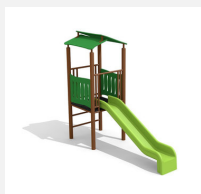

**Maisonnette proche du sol** Les tout petits adorent les maisonnettes. Ils peuvent y jouer ensemble et donner libre cours à leur imagination. Différentes variantes sont possibles. Construction solide en acier galvanisé et couleur, panneaux en matière synthétique résistant aux intempéries, combinaison de couleur, brun-vert ou sur demande.

steel

color

Création HINNEN

**Numéro de l'article** BS.010.MC  
**Nom de l'article** Maisonnette steel color

Age de jeu 2+  
Hauteur de chute 20 cm  
Place nécessaire 410 x 410 cm  
Protection de chute Minimum gazon  
Zone de protection de chute 14 m<sup>2</sup>  
Dimension de l'engin 110 x 110 x 195 cm  
Fondations 4 pce  
Total béton 0.55 m<sup>3</sup>  
Pièce la plus lourde 135 kg  
Nombre de monteurs 2  
Temps de montage 1 h complet  
Garantie pièces détachées A vie  
Spécial A installer sur gazon

Autres produits de ce groupe

BS.010.M  
Maisonnette steel

BS.011.M  
Maisonnette-caverne steel

BS.011.MC  
Maisonnette-caverne steel color

BS.012.M  
Maisonnette métal avec toboggan steel

BS.012.MC  
Maissonnette métal  
color avec