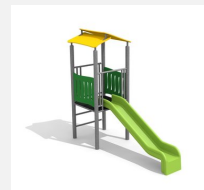

**Maisonnette proche du sol** Les tout petits adorent les maisonnettes. Ils peuvent y jouer ensemble et donner libre cours à leur imagination. Différentes variantes sont possibles. Construction solide en acier galvanisé et couleur, panneaux en matière synthétique résistant aux intempéries, combinaison de couleur, brun-vert ou sur demande.

steel

color

Création HINNEN

**Numéro de l'article** BS.010.MC  
**Nom de l'article** Maisonnette steel color

Age de jeu 2+  
Hauteur de chute 20 cm  
Place nécessaire 410 x 410 cm  
Protection de chute Minimum gazon  
Zone de protection de chute 14 m<sup>2</sup>  
Dimension de l'engin 110 x 110 x 195 cm  
Fondations 4 pce  
Total béton 0.55 m<sup>3</sup>  
Pièce la plus lourde 135 kg  
Nombre de monteurs 2  
Temps de montage 1 h complet  
Garantie pièces détachées A vie  
Spécial A installer sur gazon

Autres produits de ce groupe

BS.010.M  
Maisonnette steel

BS.011.M  
Maisonnette-caverne steel

BS.011.MC  
Maisonnette-caverne steel color

BS.012.M  
Maisonnette métal avec toboggan steel

BS.012.MC  
Maissonnette métal  
color avec