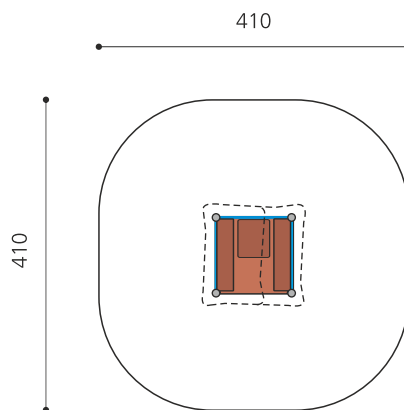

steel

color

Création HINNEN

**Numéro de l'article** BS.010.MC  
**Nom de l'article** Maisonnette steel color

Age de jeu 2+  
Hauteur de chute 20 cm  
Place nécessaire 410 x 410 cm  
Protection de chute Minimum gazon  
Zone de protection de chute 14 m<sup>2</sup>  
Dimension de l'engin 110 x 110 x 195 cm  
Fondations 4 pce  
Total béton 0.55 m<sup>3</sup>  
Pièce la plus lourde 135 kg  
Nombre de monteurs 2  
Temps de montage 1 h complet  
Garantie pièces détachées A vie  
Spécial A installer sur gazon