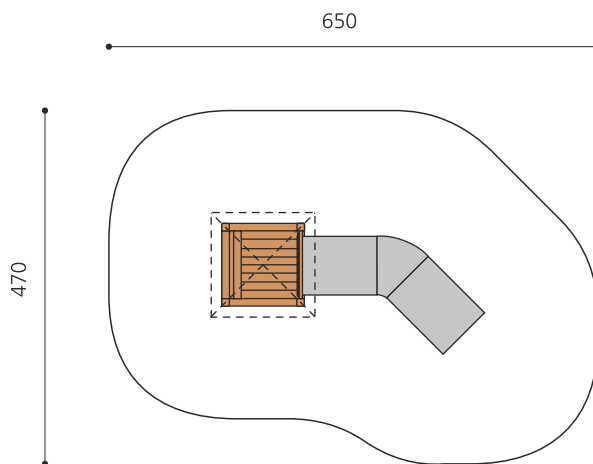

Maisonnette proche du sol avec tunnel à ramper Les tout petits adorent les maisonnettes. Ils peuvent y jouer ensemble et donner libre cours à leur imagination. Différentes variantes sont possibles. Bois résineux massif. Socle en métal zingué à chaud inclus. Tunnel en polyester.

Création HINNEN

Numéro de l'article	BS.011
Nom de l'article	Maisonnette-caverne
Age de jeu	2+
Hauteur de chute	20 cm
Place nécessaire	650 x 470 cm
Protection de chute	Minimum gazon
Zone de protection de chute	27 m ²
Dimension de l'engin	110 x 360 x 195 cm
Fondations	5 pce
Total béton	0.69 m ³
Pièce la plus lourde	135 kg
Nombre de monteurs	2
Temps de montage complet	1 h
Garantie pièces détachées	A vie
Spécial	A installer sur gazon