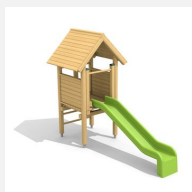

Maisonnette proche du sol avec tunnel à ramper Les tout petits adorent les maisonnettes. Ils peuvent y jouer ensemble et donner libre cours à leur imagination. Différentes variantes sont possibles. Bois résineux massif. Socle en métal zingué à chaud inclus. Tunnel en polyester.

Création HINNEN

Numéro de l'article	BS.011
Nom de l'article	Maisonnette-caverne
Age de jeu	2+
Hauteur de chute	20 cm
Place nécessaire	650 x 470 cm
Protection de chute	Minimum gazon
Zone de protection de chute	27 m ²
Dimension de l'engin	110 x 360 x 195 cm
Fondations	5 pce
Total béton	0.69 m ³
Pièce la plus lourde	135 kg
Nombre de monteurs	2
Temps de montage complet	1 h
Garantie pièces détachées	A vie
Spécial	A installer sur gazon

BS.012
Maisonnette avec
toboggan

BS.012.HM
Maisonnette avec
toboggan classic

BS.012.L
Maisonnette avec
toboggan - lasure en