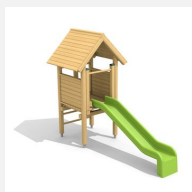

**Maisonnette proche du sol avec tunnel à ramper** Les tout petits adorent les maisonnettes. Ils peuvent y jouer ensemble et donner libre cours à leur imagination. Différentes variantes sont possibles. Construction solide en acier galvanisé, éléments en bois en sapin local autoclave. Tunnel en polyester.

Création HINNEN

**Numéro de l'article** BS.011.HM  
**Nom de l'article** Maisonnette-caverne classic steel

- Age de jeu 2+
- Hauteur de chute 20 cm
- Place nécessaire 650 x 470 cm
- Protection de chute Minimum gazon
- Zone de protection de chute 27 m<sup>2</sup>
- Dimension de l'engin 110 x 360 x 195 cm
- Fondations 5 pce
- Total béton 0.69 m<sup>3</sup>
- Pièce la plus lourde 135 kg
- Nombre de monteurs 2
- Temps de montage 1 h complet
- Garantie pièces détachées A vie
- Spécial A installer sur gazon

BS.012  
Maisonnette avec  
toboggan

BS.012.HM  
Maisonnette avec  
toboggan classic

BS.012.L  
Maisonnette avec  
toboggan - lasure en