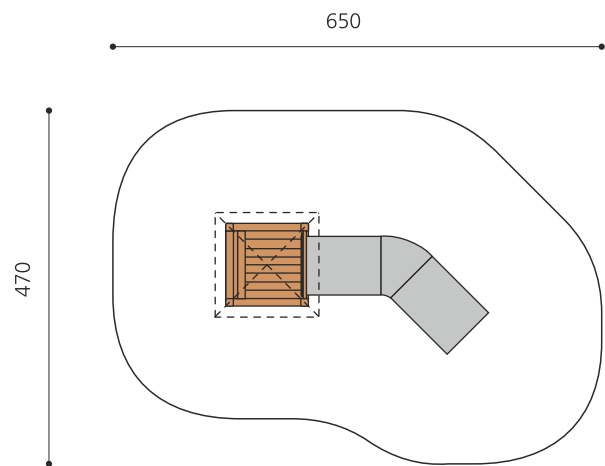

**Maisonnette proche du sol avec tunnel à ramper** Les tout petits adorent les maisonnettes. Ils peuvent y jouer ensemble et donner libre cours à leur imagination. Différentes variantes sont possibles. Construction solide en acier galvanisé, éléments en bois en sapin local autoclave. Tunnel en polyester.

Création HINNEN

**Numéro de l'article** BS.011.HM  
**Nom de l'article** Maisonnette-caverne classic steel

- Age de jeu 2+
- Hauteur de chute 20 cm
- Place nécessaire 650 x 470 cm
- Protection de chute Minimum gazon
- Zone de protection de chute 27 m<sup>2</sup>
- Dimension de l'engin 110 x 360 x 195 cm
- Fondations 5 pce
- Total béton 0.69 m<sup>3</sup>
- Pièce la plus lourde 135 kg
- Nombre de monteurs 2
- Temps de montage 1 h complet
- Garantie pièces détachées A vie
- Spécial A installer sur gazon