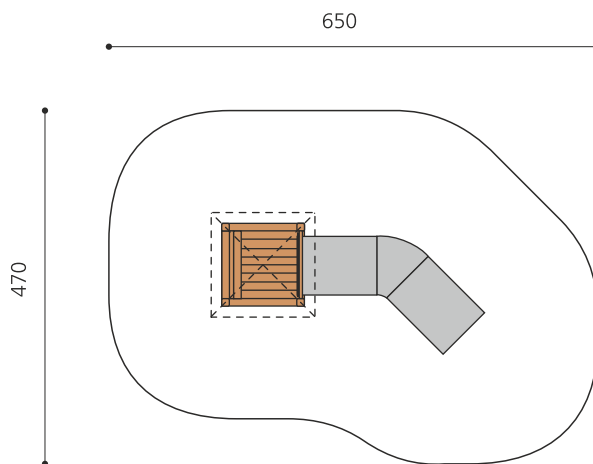

natur

lasur

c-steel

Création HINNEN

Numéro de l'article BS.011.L
Nom de l'article Maisonnette-caverne - lasure en couleur

Age de jeu 2+
 Hauteur de chute 20 cm
 Place nécessaire 650 x 470 cm
 Protection de chute Minimum gazon
 Zone de protection de chute 27 m²
 Dimension de l'engin 110 x 360 x 195 cm
 Fondations 5 pce
 Total béton 0.69 m³
 Pièce la plus lourde 135 kg
 Nombre de monteurs 2
 Temps de montage 1 h complet
 Garantie pièces A vie détachées
 Spécial A installer sur gazon