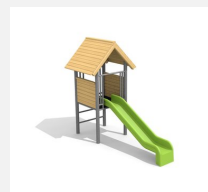

Maisonnette proche du sol avec tunnel à ramper Les tout petits adorent les maisonnettes. Ils peuvent y jouer ensemble et donner libre cours à leur imagination. Différentes variantes sont possibles. Bois résineux massif, lasurée en couleur. Socle en métal zingué à chaud inclus. Tunnel en polyester.

natur

lasur

c-steel

Création HINNEN

Numéro de l'article BS.011.L
Nom de l'article Maisonnette-caverne - lasure en couleur

Age de jeu 2+
 Hauteur de chute 20 cm
 Place nécessaire 650 x 470 cm
 Protection de chute Minimum gazon
 Zone de protection de chute 27 m²
 Dimension de l'engin 110 x 360 x 195 cm
 Fondations 5 pce
 Total béton 0.69 m³
 Pièce la plus lourde 135 kg
 Nombre de monteurs 2
 Temps de montage 1 h complet
 Garantie pièces A vie détachées
 Spécial A installer sur gazon

Autres produits de ce groupe

BS.010
Maisonnette

BS.010.HM
Maisonnette classic steel

BS.010.L
Maisonnette - lasure en couleur

BS.011
Maisonnette-caverne

BS.011.HM
Maisonnette-caverne classic
steel

BS.012
Maisonnette avec
toboggan

BS.012.HM
Maisonnette avec
toboggan classic

BS.012.L
Maisonnette avec
toboggan - lasure en