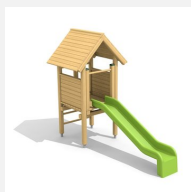

Maisonnette proche du sol avec tunnel à ramper Les tout petits adorent les maisonnettes. Ils peuvent y jouer ensemble et donner libre cours à leur imagination. Différentes variantes sont possibles. Bois résineux massif, lasurée en couleur. Socle en métal zingué à chaud inclus. Tunnel en polyester.

natur

lasur

c-steel

Création HINNEN

Numéro de l'article BS.011.L
Nom de l'article Maisonnette-caverne - lasure en couleur

Age de jeu 2+
 Hauteur de chute 20 cm
 Place nécessaire 650 x 470 cm
 Protection de chute Minimum gazon
 Zone de protection de chute 27 m²
 Dimension de l'engin 110 x 360 x 195 cm
 Fondations 5 pce
 Total béton 0.69 m³
 Pièce la plus lourde 135 kg
 Nombre de monteurs 2
 Temps de montage 1 h complet
 Garantie pièces A vie détachées
 Spécial A installer sur gazon

Autres produits de ce groupe

BS.010
Maisonnette

BS.010.HM
Maisonnette classic steel

BS.010.L
Maisonnette - lasure en couleur

BS.011
Maisonnette-caverne

BS.011.HM
Maisonnette-caverne classic
steel

BS.012
Maisonnette avec
toboggan

BS.012.HM
Maisonnette avec
toboggan classic

BS.012.L
Maisonnette avec
toboggan - lasure en