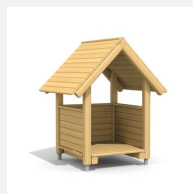

Maisonnette proche du sol avec tunnel à ramper Les tout petits adorent les maisonnettes. Ils peuvent y jouer ensemble et donner libre cours à leur imagination. Différentes variantes sont possibles. Bois résineux massif, lasurée en couleur. Socle en métal zingué à chaud inclus. Tunnel en polyester.

natur

lasur

c-steel

Création HINNEN

Numéro de l'article BS.011.L
Nom de l'article Maisonnette-caverne - lasure en couleur

Age de jeu 2+
 Hauteur de chute 20 cm
 Place nécessaire 650 x 470 cm
 Protection de chute Minimum gazon
 Zone de protection de chute 27 m²
 Dimension de l'engin 110 x 360 x 195 cm
 Fondations 5 pce
 Total béton 0.69 m³
 Pièce la plus lourde 135 kg
 Nombre de monteurs 2
 Temps de montage 1 h complet
 Garantie pièces A vie détachées
 Spécial A installer sur gazon

Autres produits de ce groupe

BS.010
Maisonnette

BS.010.HM
Maisonnette classic steel

BS.010.L
Maisonnette - lasure en couleur

BS.011
Maisonnette-caverne

BS.011.HM
Maisonnette-caverne classic
steel

BS.012
Maisonnette avec
toboggan