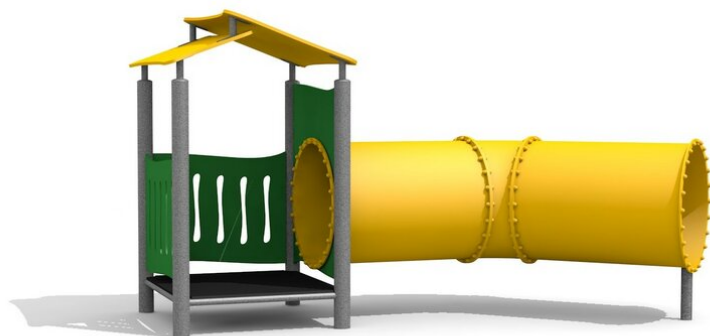

Maisonnette proche du sol avec tunnel à ramper Les tout petits adorent les maisonnettes. Ils peuvent y jouer ensemble et donner libre cours à leur imagination. Différentes variantes sont possibles. Construction solide en acier galvanisé, panneaux en matière synthétique résistant aux intempéries, combinaison de couleur, jaune-vert ou sur demande. Tunnel en polyester.

Création HINNEN

Numéro de l'article BS.011.M
Nom de l'article Maisonnette-caverne steel

Age de jeu	2+
Hauteur de chute	20 cm
Place nécessaire	650 x 470 cm
Protection de chute	Minimum gazon
Zone de protection de chute	27 m ²
Dimension de l'engin	110 x 360 x 195 cm
Fondations	5 pce
Total béton	0.69 m ³
Pièce la plus lourde	135 kg
Nombre de monteurs	2
Temps de montage complet	1 h
Garantie pièces détachées	A vie
Spécial	A installer sur gazon