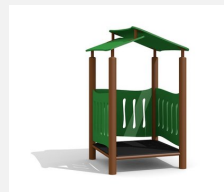

Maisonnette proche du sol avec tunnel à ramper Les tout petits adorent les maisonnettes. Ils peuvent y jouer ensemble et donner libre cours à leur imagination. Différentes variantes sont possibles. Construction solide en acier galvanisé, panneaux en matière synthétique résistant aux intempéries, combinaison de couleur, jaune-vert ou sur demande. Tunnel en polyester.

Création HINNEN

Numéro de l'article BS.011.M
Nom de l'article Maisonnette-caverne steel

Age de jeu	2+
Hauteur de chute	20 cm
Place nécessaire	650 x 470 cm
Protection de chute	Minimum gazon
Zone de protection de chute	27 m ²
Dimension de l'engin	110 x 360 x 195 cm
Fondations	5 pce
Total béton	0.69 m ³
Pièce la plus lourde	135 kg
Nombre de monteurs	2
Temps de montage complet	1 h
Garantie pièces détachées	A vie
Spécial	A installer sur gazon

Autres produits de ce groupe

BS.010.M
Maisonnette steel

BS.010.MC
Maisonnette steel color

BS.011.MC
Maisonnette-caverne steel color

BS.012.M
Maisonnette métal avec toboggan steel

BS.012.MC
Maisonnette métal color avec