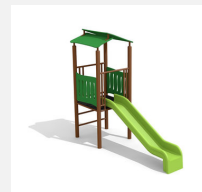

Maisonnette proche du sol avec tunnel à ramper Les tout petits adorent les maisonnettes. Ils peuvent y jouer ensemble et donner libre cours à leur imagination. Différentes variantes sont possibles. Construction solide en acier galvanisé, panneaux en matière synthétique résistant aux intempéries, combinaison de couleur, jaune-vert ou sur demande. Tunnel en polyester.

Création HINNEN

Numéro de l'article BS.011.M
Nom de l'article Maisonnette-caverne steel

Age de jeu	2+
Hauteur de chute	20 cm
Place nécessaire	650 x 470 cm
Protection de chute	Minimum gazon
Zone de protection de chute	27 m ²
Dimension de l'engin	110 x 360 x 195 cm
Fondations	5 pce
Total béton	0.69 m ³
Pièce la plus lourde	135 kg
Nombre de monteurs	2
Temps de montage complet	1 h
Garantie pièces détachées	A vie
Spécial	A installer sur gazon

Autres produits de ce groupe

BS.010.M
Maisonnette steel

BS.010.MC
Maisonnette steel color

BS.011.MC
Maisonnette-caverne steel color

BS.012.M
Maisonnette métal avec toboggan steel

BS.012.MC
Maisonnette métal color avec