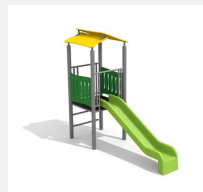

Maisonnette proche du sol avec tunnel à ramper Les tout petits adorent les maisonnettes. Ils peuvent y jouer ensemble et donner libre cours à leur imagination. Différentes variantes sont possibles. Construction solide en acier galvanisé, panneaux en matière synthétique résistant aux intempéries, combinaison de couleur, jaune-vert ou sur demande. Tunnel en polyester.

Création HINNEN

Numéro de l'article BS.011.M
Nom de l'article Maisonnette-caverne steel

Age de jeu	2+
Hauteur de chute	20 cm
Place nécessaire	650 x 470 cm
Protection de chute	Minimum gazon
Zone de protection de chute	27 m ²
Dimension de l'engin	110 x 360 x 195 cm
Fondations	5 pce
Total béton	0.69 m ³
Pièce la plus lourde	135 kg
Nombre de monteurs	2
Temps de montage complet	1 h
Garantie pièces détachées	A vie
Spécial	A installer sur gazon

Autres produits de ce groupe

BS.010.M
Maisonnette steel

BS.010.MC
Maisonnette steel color

BS.011.MC
Maisonnette-caverne steel color

BS.012.M
Maisonnette métal avec toboggan steel

BS.012.MC
Maisonnette métal color avec