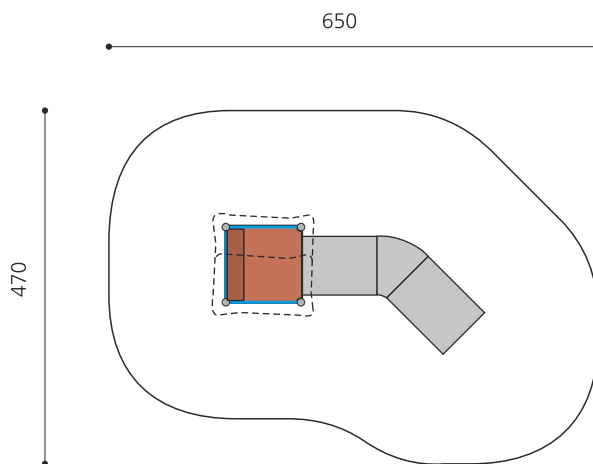

Maisonnette proche du sol avec tunnel à ramper Les tout petits adorent les maisonnettes. Ils peuvent y jouer ensemble et donner libre cours à leur imagination. Différentes variantes sont possibles. Construction solide en acier galvanisé, panneaux en matière synthétique résistant aux intempéries, combinaison de couleur, jaune-vert ou sur demande. Tunnel en polyester.

Création HINNEN

Numéro de l'article BS.011.M
Nom de l'article Maisonnette-caverne steel

Age de jeu	2+
Hauteur de chute	20 cm
Place nécessaire	650 x 470 cm
Protection de chute	Minimum gazon
Zone de protection de chute	27 m ²
Dimension de l'engin	110 x 360 x 195 cm
Fondations	5 pce
Total béton	0.69 m ³
Pièce la plus lourde	135 kg
Nombre de monteurs	2
Temps de montage complet	1 h
Garantie pièces détachées	A vie
Spécial	A installer sur gazon