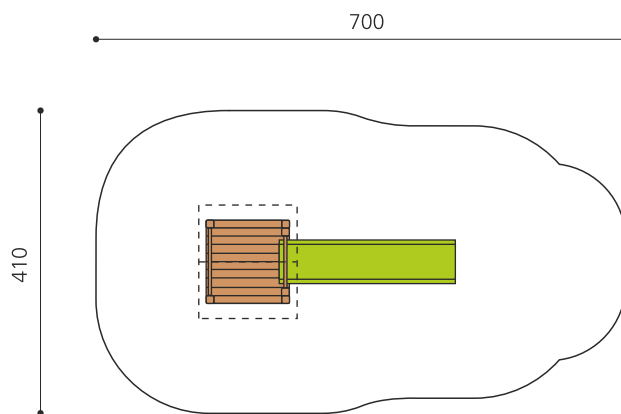

**Maisonnette grimpable avec toboggan** Les tout petits adorent les maisonnettes. Ils peuvent y jouer ensemble et donner libre cours à leur imagination. Différentes variantes sont possibles. Bois résineux massif. Socle en métal zingué à chaud inclus. Toboggan en polyester.

Création HINNEN

**Numéro de l'article** BS.012  
**Nom de l'article** Maisonnette avec toboggan

Age de jeu 2+  
 Hauteur de chute 100 cm  
 Place nécessaire 700 x 410 cm  
 Protection de chute Minimum gazon  
 Zone de protection de chute 27 m<sup>2</sup>  
 Dimension de l'engin 340 x 110 x 195 cm  
 Fondations 5 pce  
 Total béton 0.57 m<sup>3</sup>  
 Pièce la plus lourde 145 kg  
 Nombre de monteurs 2  
 Temps de montage 1 h complet  
 Garantie pièces détachées A vie  
 Spécial A installer sur gazon