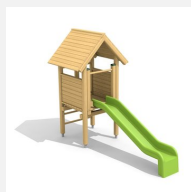

**Maisonnette grimpable avec toboggan** Les tout petits adorent les maisonnettes. Ils peuvent y jouer ensemble et donner libre cours à leur imagination. Différentes variantes sont possibles. Construction solide en acier galvanisé, éléments en bois en sapin local autoclave. Toboggan en polyester.

natur

lasur

c-steel

Création HINNEN

**Numéro de l'article** BS.012.HM  
**Nom de l'article** Maisonnette avec toboggan classic steel

Age de jeu 2+  
 Hauteur de chute 100 cm  
 Place nécessaire 700 x 410 cm  
 Protection de chute Minimum gazon  
 Zone de protection de chute 27 m<sup>2</sup>  
 Dimension de l'engin 340 x 110 x 195 cm  
 Fondations 5 pce  
 Total béton 0.57 m<sup>3</sup>  
 Pièce la plus lourde 145 kg  
 Nombre de monteurs 2  
 Temps de montage 1 h complet  
 Garantie pièces A vie  
 détachées  
 Spécial A installer sur gazon

Autres produits de ce groupe

BS.010  
Maisonnette

BS.010.HM  
Maisonnette classic steel

BS.010.L  
Maisonnette - lasure en couleur

BS.011  
Maisonnette-caverne

BS.011.HM  
Maisonnette-caverne classic steel

BS.011.L  
Maisonnette-caverne - lasure en couleur

BS.012  
Maisonnette avec toboggan

BS.012.L  
Maisonnette avec toboggan - lasure en