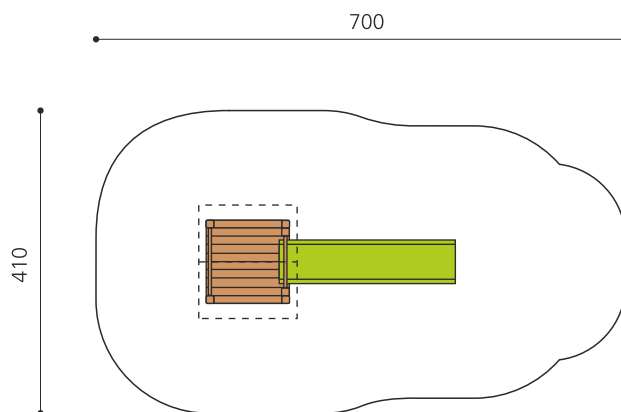

natur

lasur

c-steel

Création HINNEN

**Numéro de l'article** BS.012.HM  
**Nom de l'article** Maisonnette avec toboggan classic steel

Age de jeu 2+  
 Hauteur de chute 100 cm  
 Place nécessaire 700 x 410 cm  
 Protection de chute Minimum gazon  
 Zone de protection de chute 27 m<sup>2</sup>  
 Dimension de l'engin 340 x 110 x 195 cm  
 Fondations 5 pce  
 Total béton 0.57 m<sup>3</sup>  
 Pièce la plus lourde 145 kg  
 Nombre de monteurs 2  
 Temps de montage 1 h complet  
 Garantie pièces A vie  
 détachées  
 Spécial A installer sur gazon