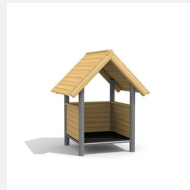

**Maisonnette grimpable avec toboggan** Les tout petits adorent les maisonnettes. Ils peuvent y jouer ensemble et donner libre cours à leur imagination. Différentes variantes sont possibles. Bois résineux massif, lasurée en couleur. Socle en métal zingué à chaud inclus. Toboggan en polyester.

natur

lasur

c-steel

Création HINNEN

**Numéro de l'article** BS.012.L  
**Nom de l'article** Maisonnette avec toboggan - lasure en couleur

Age de jeu 2+  
 Hauteur de chute 100 cm  
 Place nécessaire 700 x 410 cm  
 Protection de chute Minimum gazon  
 Zone de protection de chute 27 m<sup>2</sup>  
 Dimension de l'engin 340 x 110 x 195 cm  
 Fondations 5 pce  
 Total béton 0.57 m<sup>3</sup>  
 Pièce la plus lourde 145 kg  
 Nombre de monteurs 2  
 Temps de montage complet 1 h  
 Garantie pièces détachées A vie  
 Spécial A installer sur gazon

Autres produits de ce groupe

BS.010  
Maisonnette

BS.010.HM  
Maisonnette classic steel

BS.010.L  
Maisonnette - lasure en couleur

BS.011  
Maisonnette-caverne

BS.011.HM  
Maisonnette-caverne classic  
steel