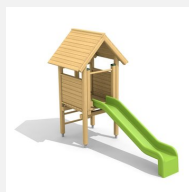

**Maisonnette grimpable avec toboggan** Les tout petits adorent les maisonnettes. Ils peuvent y jouer ensemble et donner libre cours à leur imagination. Différentes variantes sont possibles. Bois résineux massif, lasurée en couleur. Socle en métal zingué à chaud inclus. Toboggan en polyester.

natur

lasur

c-steel

Création HINNEN

**Numéro de l'article** BS.012.L  
**Nom de l'article** Maisonnette avec toboggan - lasure en couleur

Age de jeu 2+  
 Hauteur de chute 100 cm  
 Place nécessaire 700 x 410 cm  
 Protection de chute Minimum gazon  
 Zone de protection de chute 27 m<sup>2</sup>  
 Dimension de l'engin 340 x 110 x 195 cm  
 Fondations 5 pce  
 Total béton 0.57 m<sup>3</sup>  
 Pièce la plus lourde 145 kg  
 Nombre de monteurs 2  
 Temps de montage complet 1 h  
 Garantie pièces détachées A vie  
 Spécial A installer sur gazon

BS.011.L  
Maisonnette-caverne - lasure  
en couleur

BS.012  
Maisonnette avec  
toboggan

BS.012.HM  
Maisonnette avec  
toboggan classic