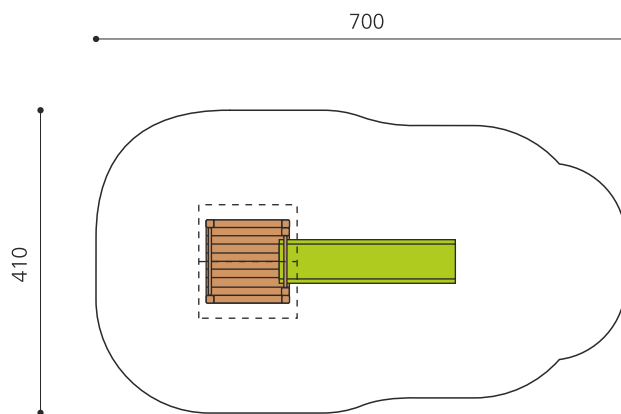

natur

lasur

c-steel

Création HINNEN

**Numéro de l'article** BS.012.L  
**Nom de l'article** Maisonnette avec toboggan - lasure en couleur

Age de jeu 2+  
 Hauteur de chute 100 cm  
 Place nécessaire 700 x 410 cm  
 Protection de chute Minimum gazon  
 Zone de protection de chute 27 m<sup>2</sup>  
 Dimension de l'engin 340 x 110 x 195 cm  
 Fondations 5 pce  
 Total béton 0.57 m<sup>3</sup>  
 Pièce la plus lourde 145 kg  
 Nombre de monteurs 2  
 Temps de montage complet 1 h  
 Garantie pièces détachées A vie  
 Spécial A installer sur gazon