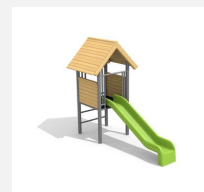

**Maisonnette grimpable avec toboggan** Les tout petits adorent les maisonnettes. Ils peuvent y jouer ensemble et donner libre cours à leur imagination. Différentes variantes sont possibles. Bois résineux massif, lasurée en couleur. Socle en métal zingué à chaud inclus. Toboggan en polyester.

natur

lasur

c-steel

Création HINNEN

**Numéro de l'article** BS.012.L  
**Nom de l'article** Maisonnette avec toboggan - lasure en couleur

Age de jeu 2+  
 Hauteur de chute 100 cm  
 Place nécessaire 700 x 410 cm  
 Protection de chute Minimum gazon  
 Zone de protection de chute 27 m<sup>2</sup>  
 Dimension de l'engin 340 x 110 x 195 cm  
 Fondations 5 pce  
 Total béton 0.57 m<sup>3</sup>  
 Pièce la plus lourde 145 kg  
 Nombre de monteurs 2  
 Temps de montage complet 1 h  
 Garantie pièces détachées A vie  
 Spécial A installer sur gazon

Autres produits de ce groupe

BS.010  
Maisonnette

BS.010.HM  
Maisonnette classic steel

BS.010.L  
Maisonnette - lasure en couleur

BS.011  
Maisonnette-caverne

BS.011.HM  
Maisonnette-caverne classic  
steel

BS.011.L  
Maisonnette-caverne - lasure  
en couleur

BS.012  
Maisonnette avec  
toboggan

BS.012.HM  
Maisonnette avec  
toboggan classic