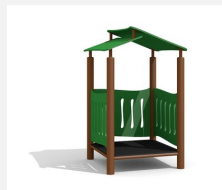

Maisonnette grimpable avec toboggan Les tout petits adorent les maisonnettes. Ils peuvent y jouer ensemble et donner libre cours à leur imagination. Différentes variantes sont possibles. Construction solide en acier galvanisé, panneaux en matière synthétique résistant aux intempéries, combinaison de couleur, jaune-vert ou sur demande. Toboggan en polyester.

Création HINNEN

Numéro de l'article BS.012.M
Nom de l'article Maisonnette métal avec toboggan steel

Age de jeu 2+
 Hauteur de chute 100 cm
 Place nécessaire 700 x 410 cm
 Protection de chute Minimum gazon
 Zone de protection de chute 27 m²
 Dimension de l'engin 340 x 110 x 195 cm
 Fondations 5 pce
 Total béton 0.57 m³
 Pièce la plus lourde 145 kg
 Nombre de monteurs 2
 Temps de montage 1 h complet
 Garantie pièces détachées A vie
 Spécial A installer sur gazon

Autres produits de ce groupe

BS.010.M
Maisonnette steel

BS.010.MC
Maisonnette steel color

BS.011.M
Maisonnette-caverne steel

BS.011.MC
Maisonnette-caverne steel color

BS.012.MC
Maissonnette métal
color avec