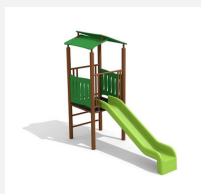

Maisonnette grimpable avec toboggan Les tout petits adorent les maisonnettes. Ils peuvent y jouer ensemble et donner libre cours à leur imagination. Différentes variantes sont possibles. Construction solide en acier galvanisé, panneaux en matière synthétique résistant aux intempéries, combinaison de couleur, jaune-vert ou sur demande. Toboggan en polyester.

Création HINNEN

Numéro de l'article BS.012.M
Nom de l'article Maisonnette métal avec toboggan steel

Age de jeu 2+
 Hauteur de chute 100 cm
 Place nécessaire 700 x 410 cm
 Protection de chute Minimum gazon
 Zone de protection de chute 27 m²
 Dimension de l'engin 340 x 110 x 195 cm
 Fondations 5 pce
 Total béton 0.57 m³
 Pièce la plus lourde 145 kg
 Nombre de monteurs 2
 Temps de montage 1 h complet
 Garantie pièces détachées A vie
 Spécial A installer sur gazon

Autres produits de ce groupe

BS.010.M
Maisonnette steel

BS.010.MC
Maisonnette steel color

BS.011.M
Maisonnette-caverne steel

BS.011.MC
Maisonnette-caverne steel color

BS.012.MC
Maissonnette métal
color avec