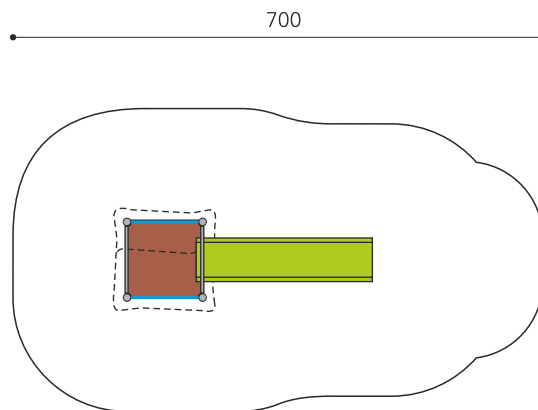

Maisonnette grimpable avec toboggan Les tout petits adorent les maisonnettes. Ils peuvent y jouer ensemble et donner libre cours à leur imagination. Différentes variantes sont possibles. Construction solide en acier galvanisé, panneaux en matière synthétique résistant aux intempéries, combinaison de couleur, jaune-vert ou sur demande. Toboggan en polyester.

Création HINNEN

Numéro de l'article BS.012.M
Nom de l'article Maisonnette métal avec toboggan steel

Age de jeu 2+
 Hauteur de chute 100 cm
 Place nécessaire 700 x 410 cm
 Protection de chute Minimum gazon
 Zone de protection de chute 27 m²
 Dimension de l'engin 340 x 110 x 195 cm
 Fondations 5 pce
 Total béton 0.57 m³
 Pièce la plus lourde 145 kg
 Nombre de monteurs 2
 Temps de montage 1 h complet
 Garantie pièces détachées A vie
 Spécial A installer sur gazon