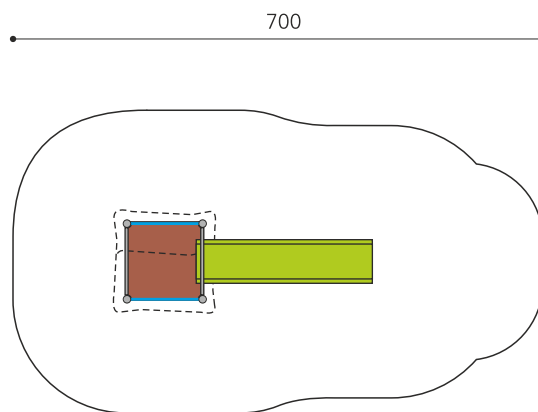

steel

color

Création HINNEN

Numéro de l'article BS.012.MC
Nom de l'article Maisonnette métal color avec toboggan steel color

Age de jeu 2+
 Hauteur de chute 100 cm
 Place nécessaire 700 x 410 cm
 Protection de chute Minimum gazon
 Zone de protection de chute 27 m²
 Dimension de l'engin 340 x 110 x 195 cm
 Fondations 5 pce
 Total béton 0.57 m³
 Pièce la plus lourde 145 kg
 Nombre de monteurs 2
 Temps de montage complet 1 h
 Garantie pièces détachées A vie
 Spécial A installer sur gazon