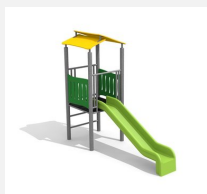

Maisonnette grimpable avec toboggan Les tout petits adorent les maisonnettes. Ils peuvent y jouer ensemble et donner libre cours à leur imagination. Différentes variantes sont possibles. Construction solide en acier galvanisé et couleur, panneaux en matière synthétique résistant aux intempéries, combinaison de couleur, brun-vert ou sur demande. Toboggan en polyester.

steel

color

Création HINNEN

Numéro de l'article BS.012.MC
Nom de l'article Maisonnette métal color avec toboggan steel color

Age de jeu 2+
 Hauteur de chute 100 cm
 Place nécessaire 700 x 410 cm
 Protection de chute Minimum gazon
 Zone de protection de chute 27 m²
 Dimension de l'engin 340 x 110 x 195 cm
 Fondations 5 pce
 Total béton 0.57 m³
 Pièce la plus lourde 145 kg
 Nombre de monteurs 2
 Temps de montage complet 1 h
 Garantie pièces détachées A vie
 Spécial A installer sur gazon

Autres produits de ce groupe

BS.010.M
Maisonnette steel

BS.010.MC
Maisonnette steel color

BS.011.M
Maisonnette-caverne steel

BS.011.MC
Maisonnette-caverne steel color

BS.012.M
Maissonette métal
avec toboggan steel