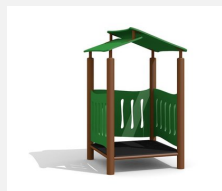

Maisonnette grimpable avec toboggan Les tout petits adorent les maisonnettes. Ils peuvent y jouer ensemble et donner libre cours à leur imagination. Différentes variantes sont possibles. Construction solide en acier galvanisé et couleur, panneaux en matière synthétique résistant aux intempéries, combinaison de couleur, brun-vert ou sur demande. Toboggan en polyester.

steel

color

Création HINNEN

Numéro de l'article BS.012.MC
Nom de l'article Maisonnette métal color avec toboggan steel color

Age de jeu 2+
 Hauteur de chute 100 cm
 Place nécessaire 700 x 410 cm
 Protection de chute Minimum gazon
 Zone de protection de chute 27 m²
 Dimension de l'engin 340 x 110 x 195 cm
 Fondations 5 pce
 Total béton 0.57 m³
 Pièce la plus lourde 145 kg
 Nombre de monteurs 2
 Temps de montage complet 1 h
 Garantie pièces détachées A vie
 Spécial A installer sur gazon

Autres produits de ce groupe

BS.010.M
Maisonnette steel

BS.010.MC
Maisonnette steel color

BS.011.M
Maisonnette-caverne steel

BS.011.MC
Maisonnette-caverne steel color

BS.012.M
Maissonette métal
avec toboggan steel