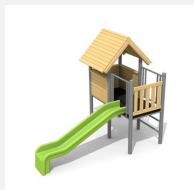

Un classique - jeu varié pour les petits La maisonnette à balcon offre beaucoup de place de jeu grâce à sa large avancée. Une combinaison compacte et variée. Bois résineux massif. Socle en métal zingué à chaud inclus. Toboggan en polyester.

natur

lasur

c-steel

Création HINNEN

Numéro de l'article BS.020
Nom de l'article Maisonnette à balcon 100

Age de jeu 3+
Hauteur de chute 100 cm
Place nécessaire 700 x 510 cm
Protection de chute Minimum gazon
Zone de protection de chute 30 m²
Dimension de l'engin 200 x 320 x 300 cm
Fondations 7 pce
Total béton 0,85 m³
Pièce la plus lourde 260 kg
Nombre de monteurs 2
Temps de montage 3 h complet
Garantie pièces détachées A vie
Spécial A installer sur gazon

Autres produits de ce groupe

BS.020.1
Maisonnette à balcon avec filet à

BS.020.1.HM
Maisonnette à balcon avec filet à

BS.020.1.L
Maisonnette à balcon avec filet lasure en

BS.020.HM
Maisonnette à balcon 100 classic