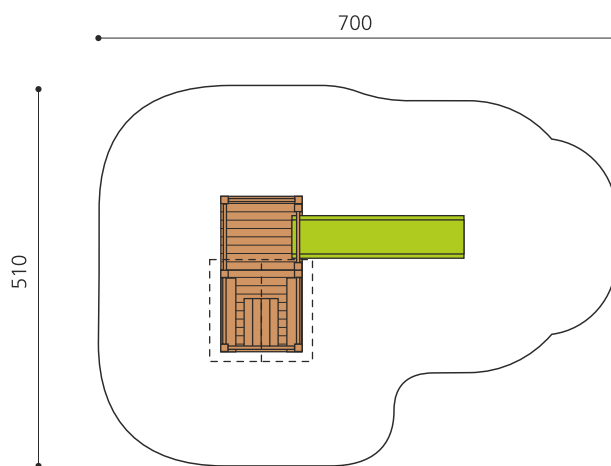

natur

lasur

c-steel

Création HINNEN

Numéro de l'article BS.020
Nom de l'article Maisonnette à balcon 100

Age de jeu 3+
Hauteur de chute 100 cm
Place nécessaire 700 x 510 cm
Protection de chute Minimum gazon
Zone de protection de chute 30 m²
Dimension de l'engin 200 x 320 x 300 cm
Fondations 7 pce
Total béton 0,85 m³
Pièce la plus lourde 260 kg
Nombre de monteurs 2
Temps de montage 3 h complet
Garantie pièces détachées A vie
Spécial A installer sur gazon

Autres produits de ce groupe

BS.020.1
Maisonnette à balcon avec filet à

BS.020.1.HM
Maisonnette à balcon avec filet à

BS.020.1.L
Maisonnette à balcon avec filet lasure en

BS.020.HM
Maisonnette à balcon 100 classic