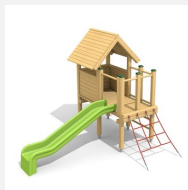

Un classique - jeu varié pour les petits La maisonnette à balcon offre beaucoup de place de jeu grâce à sa large avancée. Une combinaison compacte et variée. Bois résineux massif. Socle en métal zingué à chaud inclus. Toboggan en polyester.

natur

lasur

c-steel

Création HINNEN

Numéro de l'article BS.020
Nom de l'article Maisonnette à balcon 100

Age de jeu 3+
Hauteur de chute 100 cm
Place nécessaire 700 x 510 cm
Protection de chute Minimum gazon
Zone de protection de chute 30 m²
Dimension de l'engin 200 x 320 x 300 cm
Fondations 7 pce
Total béton 0,85 m³
Pièce la plus lourde 260 kg
Nombre de monteurs 2
Temps de montage 3 h complet
Garantie pièces détachées A vie
Spécial A installer sur gazon

Autres produits de ce groupe

BS.020.1
Maisonnette à balcon avec filet à

BS.020.1.HM
Maisonnette à balcon avec filet à

BS.020.1.L
Maisonnette à balcon avec filet lasure en

BS.020.HM
Maisonnette à balcon 100 classic