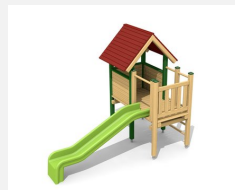

Un classique - jeu varié pour les petits La maisonnette à balcon offre beaucoup de place de jeu grâce à sa large avancée. Une combinaison compacte et variée. Bois résineux massif. Socle en métal zingué à chaud inclus. Toboggan en polyester.

natur

lasur

c-steel

Création HINNEN

Numéro de l'article BS.020
Nom de l'article Maisonnette à balcon 100

Age de jeu 3+
Hauteur de chute 100 cm
Place nécessaire 700 x 510 cm
Protection de chute Minimum gazon
Zone de protection de chute 30 m²
Dimension de l'engin 200 x 320 x 300 cm
Fondations 7 pce
Total béton 0,85 m³
Pièce la plus lourde 260 kg
Nombre de monteurs 2
Temps de montage 3 h complet
Garantie pièces détachées A vie
Spécial A installer sur gazon

Autres produits de ce groupe

BS.020.1
Maisonnette à balcon avec filet à

BS.020.1.HM
Maisonnette à balcon avec filet à

BS.020.1.L
Maisonnette à balcon avec filet lasure en

BS.020.HM
Maisonnette à balcon 100 classic