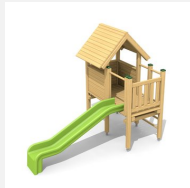

**Plus varié - la classique avec un filet à grimper** La maisonnette à balcon offre beaucoup de place de jeu grâce à sa large avancée. Une combinaison compacte et variée. Bois résineux massif. Socle en métal zingué à chaud inclus. Toboggan en polyester. Cordes armées en acier.

natur

lasur

c-steel

Création HINNEN

**Numéro de l'article** BS.020.1  
**Nom de l'article** Maisonnette à balcon avec filet à grimper

Age de jeu	3+
Hauteur de chute	100 cm
Place nécessaire	700 x 610 cm
Protection de chute	Minimum gazon
Zone de protection de chute	34 m <sup>2</sup>
Dimension de l'engin	280 x 320 x 300 cm
Fondations	9 pce
Total béton	0.9 m <sup>3</sup>
Pièce la plus lourde	260 kg
Nombre de monteurs	2
Temps de montage complet	4 h
Garantie pièces détachées	A vie
Spécial	Offre spéciale : 1 modèle d'exposition à l'état neuf est en stock.

Autres produits de ce groupe

BS.020  
Maisonnette à balcon 100

BS.020.1.HM  
Maisonnette à balcon avec filet à

BS.020.1.L  
Maisonnette à balcon avec filet lasure en

BS.020.HM  
Maisonnette à balcon 100 classic