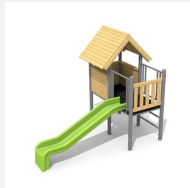

**Plus varié - la classique avec un filet à grimper** La maisonnette à balcon offre beaucoup de place de jeu grâce à sa large avancée. Une combinaison compacte et variée. Bois résineux massif. Socle en métal zingué à chaud inclus. Toboggan en polyester. Cordes armées en acier.

natur

lasur

c-steel

Création HINNEN

**Numéro de l'article** BS.020.1  
**Nom de l'article** Maisonnette à balcon avec filet à grimper

Age de jeu	3+
Hauteur de chute	100 cm
Place nécessaire	700 x 610 cm
Protection de chute	Minimum gazon
Zone de protection de chute	34 m <sup>2</sup>
Dimension de l'engin	280 x 320 x 300 cm
Fondations	9 pce
Total béton	0.9 m <sup>3</sup>
Pièce la plus lourde	260 kg
Nombre de monteurs	2
Temps de montage complet	4 h
Garantie pièces détachées	A vie
Spécial	Offre spéciale : 1 modèle d'exposition à l'état neuf est en stock.

Autres produits de ce groupe

BS.020  
Maisonnette à balcon 100

BS.020.1.HM  
Maisonnette à balcon avec filet à

BS.020.1.L  
Maisonnette à balcon avec filet lasure en

BS.020.HM  
Maisonnette à balcon 100 classic