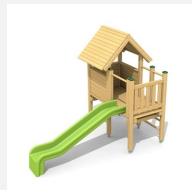

Plus varié - la classique avec un filet à grimper La maisonnette à balcon offre beaucoup de place de jeu grâce à sa large avancée. Une combinaison compacte et variée. Bois résineux massif. Socle en métal zingué à chaud inclus. Toboggan en polyester. Cordes armées en acier.

natur

lasur

c-steel

Création HINNEN

Numéro de l'article BS.020.1
Nom de l'article Maisonnette à balcon avec filet à grimper

Age de jeu	3+
Hauteur de chute	100 cm
Place nécessaire	700 x 610 cm
Protection de chute	Minimum gazon
Zone de protection de chute	34 m ²
Dimension de l'engin	280 x 320 x 300 cm
Fondations	9 pce
Total béton	0.9 m ³
Pièce la plus lourde	260 kg
Nombre de monteurs	2
Temps de montage complet	4 h
Garantie pièces détachées	A vie
Spécial	Offre spéciale : 1 modèle d'exposition à l'état neuf est en stock.

Autres produits de ce groupe

BS.020
Maisonnette à balcon 100

BS.020.1.HM
Maisonnette à balcon avec filet à

BS.020.1.L
Maisonnette à balcon avec filet lasure en

BS.020.HM
Maisonnette à balcon 100 classic

BS.020.L
Maisonnette à balcon 100 - lasure en couleur