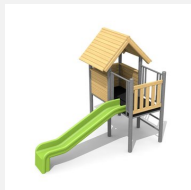

Plus varié - la classique avec un filet à grimper La maisonnette à balcon offre beaucoup de place de jeu grâce à sa large avancée. Une combinaison compacte et variée. Bois résineux massif. Socle en métal zingué à chaud inclus. Toboggan en polyester. Cordes armées en acier.

natur

lasur

c-steel

Création HINNEN

Numéro de l'article BS.020.1
Nom de l'article Maisonnette à balcon avec filet à grimper

Age de jeu	3+
Hauteur de chute	100 cm
Place nécessaire	700 x 610 cm
Protection de chute	Minimum gazon
Zone de protection de chute	34 m ²
Dimension de l'engin	280 x 320 x 300 cm
Fondations	9 pce
Total béton	0.9 m ³
Pièce la plus lourde	260 kg
Nombre de monteurs	2
Temps de montage complet	4 h
Garantie pièces détachées	A vie
Spécial	Offre spéciale : 1 modèle d'exposition à l'état neuf est en stock.

Autres produits de ce groupe

BS.020
Maisonnette à balcon 100

BS.020.1.HM
Maisonnette à balcon avec filet à

BS.020.1.L
Maisonnette à balcon avec filet lasure en

BS.020.HM
Maisonnette à balcon 100 classic

BS.020.L
Maisonnette à balcon 100 - lasure en couleur