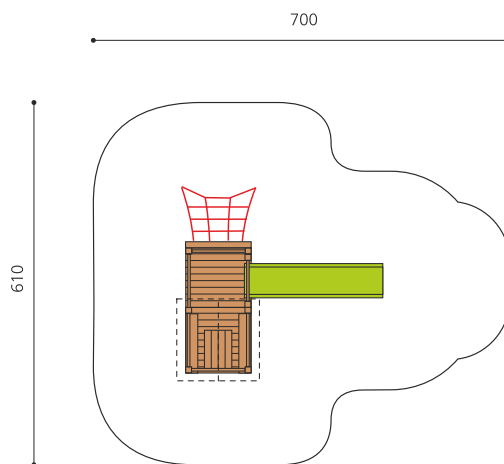

natur

lasur

c-steel

Création HINNEN

**Numéro de l'article** BS.020.1  
**Nom de l'article** Maisonnette à balcon avec filet à grimper

Age de jeu	3+
Hauteur de chute	100 cm
Place nécessaire	700 x 610 cm
Protection de chute	Minimum gazon
Zone de protection de chute	34 m <sup>2</sup>
Dimension de l'engin	280 x 320 x 300 cm
Fondations	9 pce
Total béton	0.9 m <sup>3</sup>
Pièce la plus lourde	260 kg
Nombre de monteurs	2
Temps de montage complet	4 h
Garantie pièces détachées	A vie
Spécial	Offre spéciale : 1 modèle d'exposition à l'état neuf est en stock.