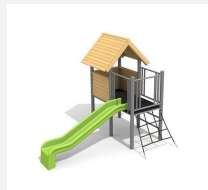

Plus varié - la classique avec un filet à grimper La maisonnette à balcon offre beaucoup de place de jeu grâce à sa large avancée. Une combinaison compacte et variée. Bois résineux massif. Socle en métal zingué à chaud inclus. Toboggan en polyester. Cordes armées en acier.

natur

lasur

c-steel

Création HINNEN

Numéro de l'article BS.020.1
Nom de l'article Maisonnette à balcon avec filet à grimper

Age de jeu	3+
Hauteur de chute	100 cm
Place nécessaire	700 x 610 cm
Protection de chute	Minimum gazon
Zone de protection de chute	34 m ²
Dimension de l'engin	280 x 320 x 300 cm
Fondations	9 pce
Total béton	0.9 m ³
Pièce la plus lourde	260 kg
Nombre de monteurs	2
Temps de montage complet	4 h
Garantie pièces détachées	A vie
Spécial	Offre spéciale : 1 modèle d'exposition à l'état neuf est en stock.

Autres produits de ce groupe

BS.020
Maisonnette à balcon 100

BS.020.1.HM
Maisonnette à balcon avec filet à

BS.020.1.L
Maisonnette à balcon avec filet lasure en

BS.020.HM
Maisonnette à balcon 100 classic

BS.020.L
Maisonnette à balcon 100 - lasure en couleur