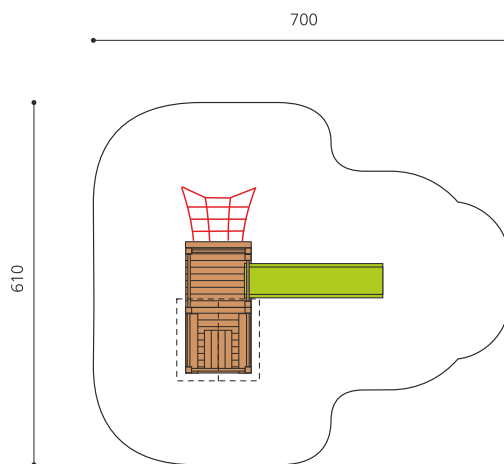

natur

lasur

c-steel

Création HINNEN

Numéro de l'article BS.020.1
Nom de l'article Maisonnette à balcon avec filet à grimper

Age de jeu	3+
Hauteur de chute	100 cm
Place nécessaire	700 x 610 cm
Protection de chute	Minimum gazon
Zone de protection de chute	34 m ²
Dimension de l'engin	280 x 320 x 300 cm
Fondations	9 pce
Total béton	0.9 m ³
Pièce la plus lourde	260 kg
Nombre de monteurs	2
Temps de montage complet	4 h
Garantie pièces détachées	A vie
Spécial	Offre spéciale : 1 modèle d'exposition à l'état neuf est en stock.

Autres produits de ce groupe

BS.020
Maisonnette à balcon 100

BS.020.1.HM
Maisonnette à balcon avec filet à

BS.020.1.L
Maisonnette à balcon avec filet lasure en

BS.020.HM
Maisonnette à balcon 100 classic

BS.020.L
Maisonnette à balcon 100 - lasure en couleur