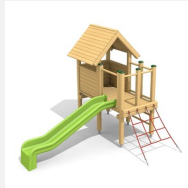

BS.020.1
Maisonnette à balcon avec filet à