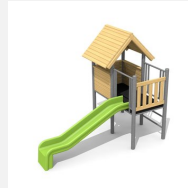

Plus varié - la classique avec un filet à grimper La maisonnette à balcon offre beaucoup de place de jeu grâce à sa large avancée. Une combinaison compacte et variée. Construction solide en acier galvanisé, éléments en bois en sapin local autoclave. Toboggan en polyester. Cordes armées en acier.

Création HINNEN

Numéro de l'article BS.020.1.HM
Nom de l'article Maisonnette à balcon avec filet à grimper classic steel

Age de jeu 3+
 Hauteur de chute 100 cm
 Place nécessaire 700 x 610 cm
 Protection de chute Minimum gazon
 Zone de protection de chute 34 m²
 Dimension de l'engin 280 x 320 x 300 cm
 Fondations 9 pce
 Total béton 0.9 m³
 Pièce la plus lourde 260 kg
 Nombre de monteurs 2
 Temps de montage complet 4 h
 Garantie pièces détachées A vie
 Spécial A installer sur gazon

Autres produits de ce groupe

BS.020
Maisonnette à balcon 100

BS.020.1
Maisonnette à balcon avec filet à

BS.020.1.L
Maisonnette à balcon avec filet lasure en

BS.020.HM
Maisonnette à balcon 100 classic

BS.020.L
Maisonnette à balcon 100 - lasure en couleur