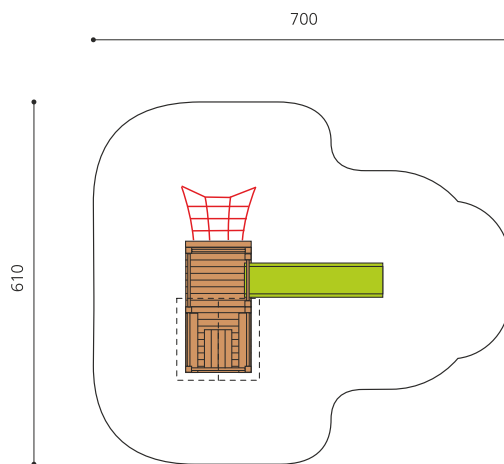

Plus varié - la classique avec un filet à grimper La maisonnette à balcon offre beaucoup de place de jeu grâce à sa large avancée. Une combinaison compacte et variée. Construction solide en acier galvanisé, éléments en bois en sapin local autoclave. Toboggan en polyester. Cordes armées en acier.

Création HINNEN

Numéro de l'article BS.020.1.HM
Nom de l'article Maisonnette à balcon avec filet à grimper classic steel

Age de jeu 3+
 Hauteur de chute 100 cm
 Place nécessaire 700 x 610 cm
 Protection de chute Minimum gazon
 Zone de protection de chute 34 m²
 Dimension de l'engin 280 x 320 x 300 cm
 Fondations 9 pce
 Total béton 0.9 m³
 Pièce la plus lourde 260 kg
 Nombre de monteurs 2
 Temps de montage complet 4 h
 Garantie pièces détachées A vie
 Spécial A installer sur gazon