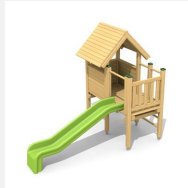

Autres produits de ce groupe

BS.020
Maisonnette à balcon 100