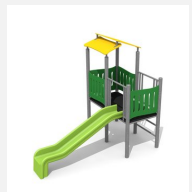

BS.020.M
Maisonnette à balcon 100 steel