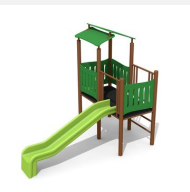

BS.020.MC
Maisonnette à balcon 100 steel