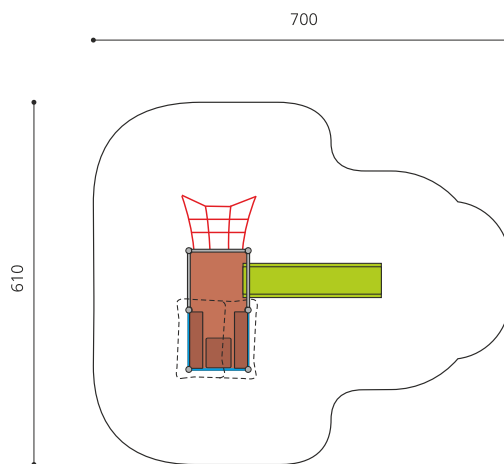

Plus varié - la classique avec un filet à grimper La maisonnette à balcon offre beaucoup de place de jeu grâce à sa large avancée. Une combinaison compacte et variée. Construction solide en acier galvanisé, panneaux en matière synthétique résistant aux intempéries, combinaison de couleur, jaune-vert ou sur demande. Toboggan en polyester. Cordes armées en acier.

steel

color

Création HINNEN

Numéro de l'article BS.020.1.M
Nom de l'article Maisonnette à balcon avec filet steel

Age de jeu 3+
 Hauteur de chute 100 cm
 Place nécessaire 700 x 610 cm
 Protection de chute Minimum gazon
 Zone de protection de chute 34 m²
 Dimension de l'engin 280 x 320 x 300 cm
 Fondations 9 pce
 Total béton 0.9 m³
 Pièce la plus lourde 280 kg
 Nombre de monteurs 2
 Temps de montage 4 h complet
 Garantie pièces A vie détachées
 Spécial A installer sur gazon

Autres produits de ce groupe

BS.020.1.MC
 Maisonnette à balcon avec filet

BS.020.M
 Maisonnette à balcon 100 steel

BS.020.MC
 Maisonnette à balcon 100 steel