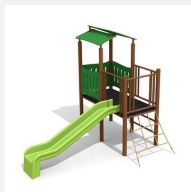

Autres produits de ce groupe

BS.020.1.MC
Maisonnette à balcon avec filet