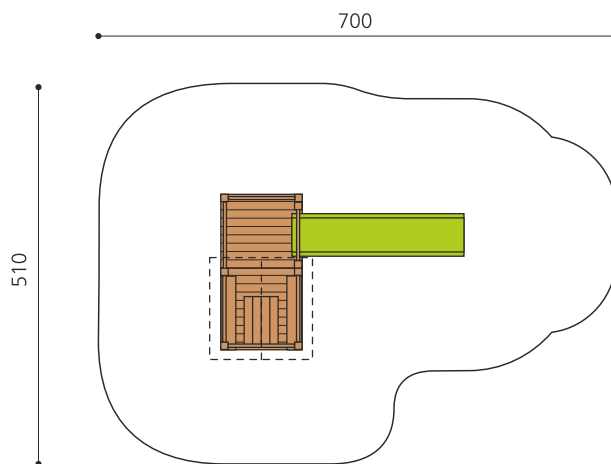

natur

lasur

c-steel

Création HINNEN

Numéro de l'article BS.020.HM
Nom de l'article Maisonnette à balcon 100 classic steel

Age de jeu 3+
Hauteur de chute 100 cm
Place nécessaire 700 x 510 cm
Protection de chute Minimum gazon
Zone de protection de chute 30 m²
Dimension de l'engin 200 x 320 x 300 cm
Fondations 7 pce
Total béton 0.85 m³
Pièce la plus lourde 260 kg
Nombre de monteurs 2
Temps de montage 3 h complet
Garantie pièces détachées A vie
Spécial A installer sur gazon

Autres produits de ce groupe

BS.020
Maisonnette à balcon 100

BS.020.1
Maisonnette à balcon avec filet à

BS.020.1.HM
Maisonnette à balcon avec filet à

BS.020.1.L
Maisonnette à balcon avec filet lasure en

BS.020.L
Maisonnette à balcon 100 - lasure en couleur