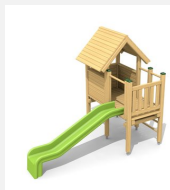

Autres produits de ce groupe

BS.020
Maisonnette à balcon 100