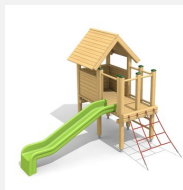

BS.020.1
Maisonnette à balcon avec filet à