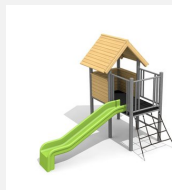

BS.020.1.HM
Maisonnette à balcon avec filet à