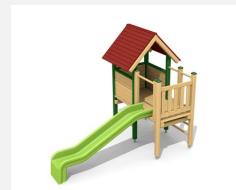

BS.020.L
Maisonnette à balcon 100 - lasure en couleur