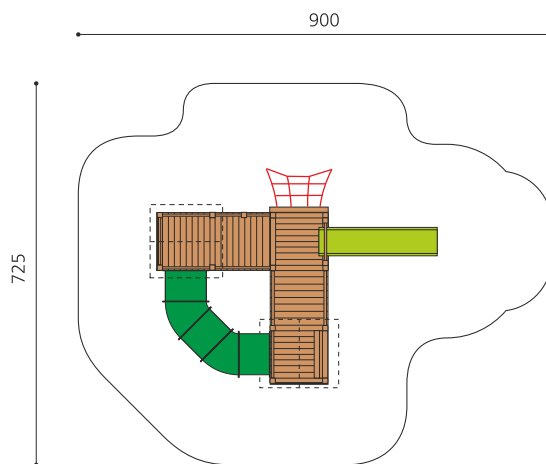

natur

lasur

c-steel

Création HINNEN

Numéro de l'article BS.030.2.L
Nom de l'article Village-grotte - lasure en couleur

Age de jeu 3+
Hauteur de chute 100 cm
Place nécessaire 900 x 725 cm
Protection de chute Minimum gazon
Zone de protection de chute 53 m²
Dimension de l'engin 540 x 420 x 300 cm
Fondations 17 pce
Total béton 2,01 m³
Pièce la plus lourde 480 kg
Nombre de monteurs 2
Temps de montage 6 h complet
Garantie pièces détachées A vie