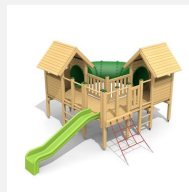

BS.030.2
Village-grotte