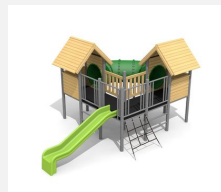

Un monde d'aventures unique pour les petits Petit mais astucieux. Les multiples possibilités de jeux et la construction compacte sont les atouts de nos villages. Idéal pour les tout petits. Une pelouse est une protection de chute suffisante. Bois résineux massif, lasurée en couleur. Socle en métal zingué à chaud inclus. Toboggan et tunnel en polyester. Cordes armées en acier.

natur

lasur

c-steel

Création HINNEN

Numéro de l'article BS.030.2.L
Nom de l'article Village-grotte - lasure en couleur

Age de jeu 3+
Hauteur de chute 100 cm
Place nécessaire 900 x 725 cm
Protection de chute Minimum gazon
Zone de protection de chute 53 m²
Dimension de l'engin 540 x 420 x 300 cm
Fondations 17 pce
Total béton 2,01 m³
Pièce la plus lourde 480 kg
Nombre de monteurs 2
Temps de montage 6 h complet
Garantie pièces détachées A vie

Autres produits de ce groupe

BS.030
Village de jeux 1

BS.030.2
Village-grotte

BS.030.2.HM
Village-grotte classic steel

BS.030.HM
Village de jeux 1 classic steel

BS.030.L
Village de jeux 1 - lasure en
couleur