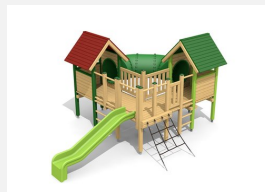

BS.030.2.L
Village-grotte - lasure en couleur