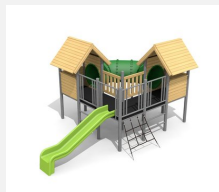

BS.030.2.HM
Village-grotte classic steel