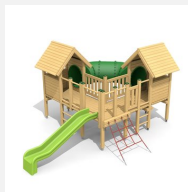

BS.030.2
Village-grotte