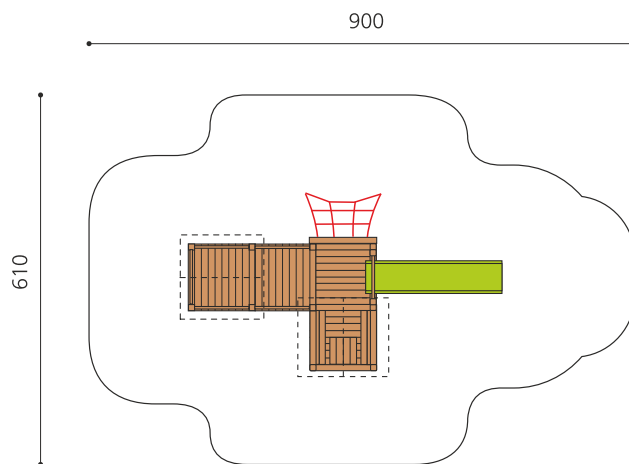

Création HINNEN

**Numéro de l'article** BS.030.L  
**Nom de l'article** Village de jeux 1 - lasure en couleur

Age de jeu 3+  
 Hauteur de chute 100 cm  
 Place nécessaire 900 x 610 cm  
 Protection de chute Minimum gazon  
 Zone de protection de chute 45 m<sup>2</sup>  
 Dimension de l'engin 500 x 300 x 300 cm  
 Fondations 13 pce  
 Total béton 1,46 m<sup>3</sup>  
 Pièce la plus lourde 260 kg  
 Nombre de monteurs 2  
 Temps de montage complet 6 h  
 Garantie pièces détachées A vie