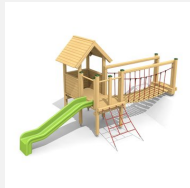

Autres produits de ce groupe

BS.040.1
Village de jeux 2 avec colline