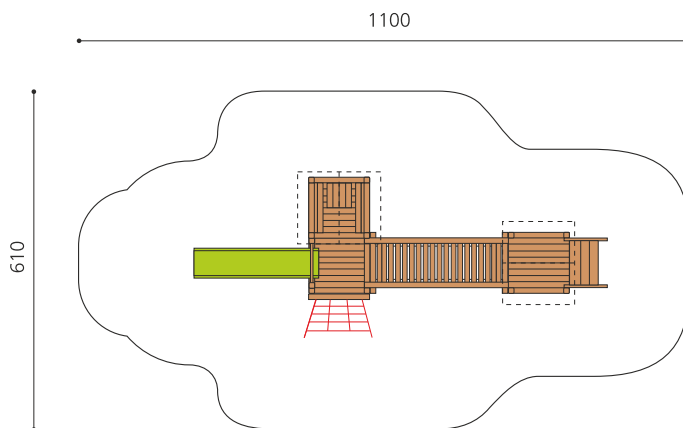

Village de jeux avec passerelle pour les petits Petit mais astucieux. Les multiples possibilités de jeux et la construction compacte sont les atouts de nos villages. Idéal pour les tout petits. Une pelouse est une protection de chute suffisante. Bois résineux massif. Socle en métal zingué à chaud inclus. Toboggan en polyester. Cordes armées en acier.

Création HINNEN

Numéro de l'article	BS.040
Nom de l'article	Village de jeux 2
Age de jeu	3+
Hauteur de chute	100 cm
Place nécessaire	1100 x 610 cm
Protection de chute	Minimum gazon
Zone de protection de chute	55 m ²
Dimension de l'engin	600 x 300 x 300 cm
Fondations	15 pce
Total béton	1.52 m ³
Pièce la plus lourde	234 kg
Nombre de monteurs	2
Temps de montage complet	8 h
Garantie pièces détachées	A vie
Spécial	Offre spéciale : 1 modèle d'exposition à l'état neuf est en stock.