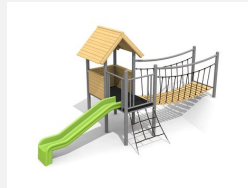

Village de jeux avec passerelle pour les petits Petit mais astucieux. Les multiples possibilités de jeux et la construction compacte sont les atouts de nos villages. Idéal pour les tout petits. Une pelouse est une protection de chute suffisante. Bois résineux massif. Socle en métal zingué à chaud inclus. Toboggan en polyester. Cordes armées en acier.

Création HINNEN

Numéro de l'article	BS.040
Nom de l'article	Village de jeux 2
Age de jeu	3+
Hauteur de chute	100 cm
Place nécessaire	1100 x 610 cm
Protection de chute	Minimum gazon
Zone de protection de chute	55 m ²
Dimension de l'engin	600 x 300 x 300 cm
Fondations	15 pce
Total béton	1.52 m ³
Pièce la plus lourde	234 kg
Nombre de monteurs	2
Temps de montage complet	8 h
Garantie pièces détachées	A vie
Spécial	Offre spéciale : 1 modèle d'exposition à l'état neuf est en stock.

Autres produits de ce groupe

BS.040.1
Village de jeux 2 avec colline

BS.040.1.HM
Village de jeux 2 avec colline classic steel

BS.040.1.L
Village de jeux 2 avec colline - lasure en couleur

BS.040.2
Grand village de jeux 2 avec colline