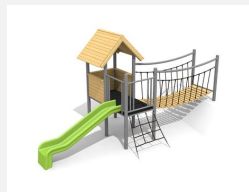

BS.040.1.HM
Village de jeux 2 avec colline classic steel