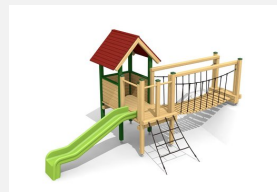

BS.040.1.L
Village de jeux 2 avec colline - lasure en couleur