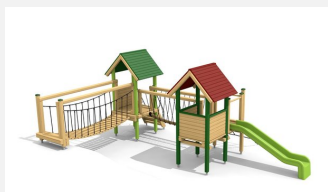

Maisonnette de jeux avec passerelle sur colline pour les petits Petit mais astucieux. Les multiples possibilités de jeux et la construction compacte sont les atouts de nos villages. Idéal pour les tout petits. Une pelouse est une protection de chute suffisante. Bois résineux massif. Socle en métal zingué à chaud inclus. Toboggan en polyester. Cordes armées en acier.

Création HINNEN

Numéro de l'article BS.040.1
Nom de l'article Village de jeux 2 avec colline

Age de jeu 3+
 Hauteur de chute 100 cm
 Place nécessaire 950 x 610 cm
 Protection de chute Minimum gazon
 Zone de protection de chute 35 m²
 Dimension de l'engin 600 x 300 x 300 cm
 Fondations 11 pce
 Total béton 1.18 m³
 Pièce la plus lourde 234 kg
 Nombre de monteurs 2
 Temps de montage 8 h complet
 Garantie pièces A vie détachées

Autres produits de ce groupe

BS.040
Village de jeux 2

BS.040.1.HM
Village de jeux 2 avec colline classic steel

BS.040.1.L
Village de jeux 2 avec colline - lasure en couleur

BS.040.2
Grand village de jeux 2 avec colline

BS.040.2.HM
Grand village de jeux 2 avec colline
classic steel

BS.040.2.L
Grand village de jeux 2 avec
colline lasure coul.

BS.040.HM
Village de jeux 2 classic
steel

BS.040.L
Village de jeux 2 - lasure
en couleur