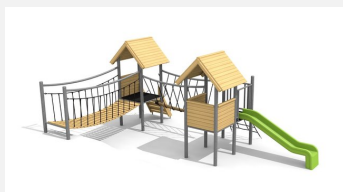

Maisonnette de jeux avec passerelle sur colline pour les petits Petit mais astucieux. Les multiples possibilités de jeux et la construction compacte sont les atouts de nos villages. Idéal pour les tout petits. Une pelouse est une protection de chute suffisante. Bois résineux massif. Socle en métal zingué à chaud inclus. Toboggan en polyester. Cordes armées en acier.

Création HINNEN

Numéro de l'article BS.040.1
Nom de l'article Village de jeux 2 avec colline

Age de jeu 3+
 Hauteur de chute 100 cm
 Place nécessaire 950 x 610 cm
 Protection de chute Minimum gazon
 Zone de protection de chute 35 m²
 Dimension de l'engin 600 x 300 x 300 cm
 Fondations 11 pce
 Total béton 1.18 m³
 Pièce la plus lourde 234 kg
 Nombre de monteurs 2
 Temps de montage 8 h complet
 Garantie pièces A vie détachées

Autres produits de ce groupe

BS.040
Village de jeux 2

BS.040.1.HM
Village de jeux 2 avec colline classic steel

BS.040.1.L
Village de jeux 2 avec colline - lasure en couleur

BS.040.2
Grand village de jeux 2 avec colline

BS.040.2.HM
Grand village de jeux 2 avec colline
classic steel

BS.040.2.L
Grand village de jeux 2 avec
colline lasure coul.

BS.040.HM
Village de jeux 2 classic
steel

BS.040.L
Village de jeux 2 - lasure
en couleur