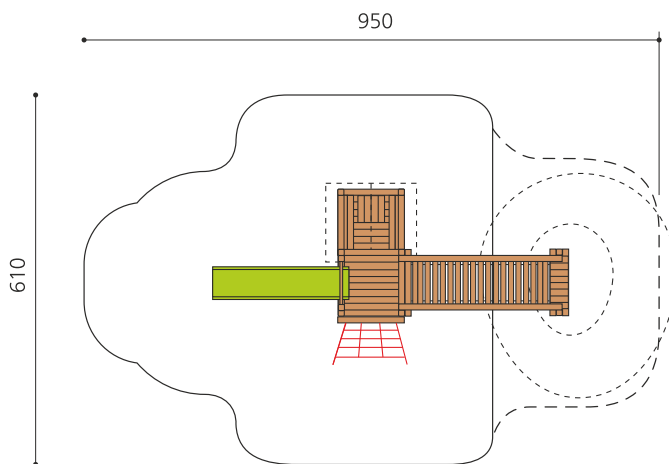

Maisonnette de jeux avec passerelle sur colline pour les petits Petit mais astucieux. Les multiples possibilités de jeux et la construction compacte sont les atouts de nos villages. Idéal pour les tout petits. Une pelouse est une protection de chute suffisante. Bois résineux massif. Socle en métal zingué à chaud inclus. Toboggan en polyester. Cordes armées en acier.

Création HINNEN

Numéro de l'article BS.040.1
Nom de l'article Village de jeux 2 avec colline

Age de jeu 3+
 Hauteur de chute 100 cm
 Place nécessaire 950 x 610 cm
 Protection de chute Minimum gazon
 Zone de protection de chute 35 m²
 Dimension de l'engin 600 x 300 x 300 cm
 Fondations 11 pce
 Total béton 1.18 m³
 Pièce la plus lourde 234 kg
 Nombre de monteurs 2
 Temps de montage 8 h complet
 Garantie pièces A vie détachées