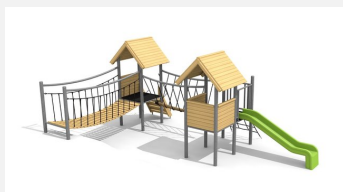

Maisonnette de jeux avec passerelle sur colline pour les petits Petit mais astucieux. Les multiples possibilités de jeux et la construction compacte sont les atouts de nos villages. Idéal pour les tout petits. Une pelouse est une protection de chute suffisante. Bois résineux massif, lasurée en couleur. Socle en métal zingué à chaud inclus. Toboggan en polyester. Cordes armées en acier.

natur

lasur

c-steel

Création HINNEN

Numéro de l'article BS.040.1.L
Nom de l'article Village de jeux 2 avec colline - lasure en couleur

Age de jeu 3+
 Hauteur de chute 100 cm
 Place nécessaire 950 x 610 cm
 Protection de chute Minimum gazon
 Zone de protection de chute 35 m²
 Dimension de l'engin 600 x 300 x 300 cm
 Fondations 11 pce
 Total béton 1.18 m³
 Pièce la plus lourde 234 kg
 Nombre de monteurs 2
 Temps de montage 8 h complet
 Garantie pièces A vie détachées

Autres produits de ce groupe

BS.040
Village de jeux 2

BS.040.1
Village de jeux 2 avec colline

BS.040.1.HM
Village de jeux 2 avec colline classic steel

BS.040.2
Grand village de jeux 2 avec colline

BS.040.2.HM
Grand village de jeux 2 avec colline
classic steel

BS.040.2.L
Grand village de jeux 2 avec
colline lasure coul.

BS.040.HM
Village de jeux 2 classic
steel

BS.040.L
Village de jeux 2 - lasure
en couleur