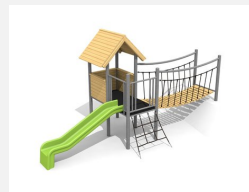

Maisonnette de jeux avec passerelle sur colline pour les petits Petit mais astucieux. Les multiples possibilités de jeux et la construction compacte sont les atouts de nos villages. Idéal pour les tout petits. Une pelouse est une protection de chute suffisante. Bois résineux massif, lasurée en couleur. Socle en métal zingué à chaud inclus. Toboggan en polyester. Cordes armées en acier.

natur

lasur

c-steel

Création HINNEN

Numéro de l'article BS.040.1.L
Nom de l'article Village de jeux 2 avec colline - lasure en couleur

Age de jeu 3+
 Hauteur de chute 100 cm
 Place nécessaire 950 x 610 cm
 Protection de chute Minimum gazon
 Zone de protection de chute 35 m²
 Dimension de l'engin 600 x 300 x 300 cm
 Fondations 11 pce
 Total béton 1.18 m³
 Pièce la plus lourde 234 kg
 Nombre de monteurs 2
 Temps de montage 8 h complet
 Garantie pièces A vie détachées

Autres produits de ce groupe

BS.040
Village de jeux 2

BS.040.1
Village de jeux 2 avec colline

BS.040.1.HM
Village de jeux 2 avec colline classic steel

BS.040.2
Grand village de jeux 2 avec colline

BS.040.2.HM
Grand village de jeux 2 avec colline
classic steel