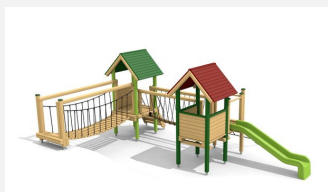

Maisonnette de jeux avec passerelle sur colline pour les petits Petit mais astucieux. Les multiples possibilités de jeux et la construction compacte sont les atouts de nos villages. Idéal pour les tout petits. Une pelouse est une protection de chute suffisante. Bois résineux massif, lasurée en couleur. Socle en métal zingué à chaud inclus. Toboggan en polyester. Cordes armées en acier.

natur

lasur

c-steel

Création HINNEN

Numéro de l'article BS.040.1.L
Nom de l'article Village de jeux 2 avec colline - lasure en couleur

Age de jeu 3+
 Hauteur de chute 100 cm
 Place nécessaire 950 x 610 cm
 Protection de chute Minimum gazon
 Zone de protection de chute 35 m²
 Dimension de l'engin 600 x 300 x 300 cm
 Fondations 11 pce
 Total béton 1.18 m³
 Pièce la plus lourde 234 kg
 Nombre de monteurs 2
 Temps de montage 8 h complet
 Garantie pièces A vie détachées

Autres produits de ce groupe

BS.040
Village de jeux 2

BS.040.1
Village de jeux 2 avec colline

BS.040.1.HM
Village de jeux 2 avec colline classic steel

BS.040.2
Grand village de jeux 2 avec colline

BS.040.2.HM
Grand village de jeux 2 avec colline
classic steel

BS.040.2.L
Grand village de jeux 2 avec
colline lasure coul.

BS.040.HM
Village de jeux 2 classic
steel

BS.040.L
Village de jeux 2 - lasure
en couleur