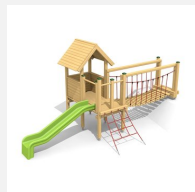

Maisonnette de jeux avec passerelle sur colline pour les petits Petit mais astucieux. Les multiples possibilités de jeux et la construction compacte sont les atouts de nos villages. Idéal pour les tout petits. Une pelouse est une protection de chute suffisante. Bois résineux massif, lasurée en couleur. Socle en métal zingué à chaud inclus. Toboggan en polyester. Cordes armées en acier.

natur

lasur

c-steel

Création HINNEN

Numéro de l'article BS.040.1.L
Nom de l'article Village de jeux 2 avec colline - lasure en couleur

Age de jeu 3+
 Hauteur de chute 100 cm
 Place nécessaire 950 x 610 cm
 Protection de chute Minimum gazon
 Zone de protection de chute 35 m²
 Dimension de l'engin 600 x 300 x 300 cm
 Fondations 11 pce
 Total béton 1.18 m³
 Pièce la plus lourde 234 kg
 Nombre de monteurs 2
 Temps de montage 8 h complet
 Garantie pièces A vie détachées

Autres produits de ce groupe

BS.040
Village de jeux 2

BS.040.1
Village de jeux 2 avec colline

BS.040.1.HM
Village de jeux 2 avec colline classic steel

BS.040.2
Grand village de jeux 2 avec colline

BS.040.2.HM
Grand village de jeux 2 avec colline
classic steel