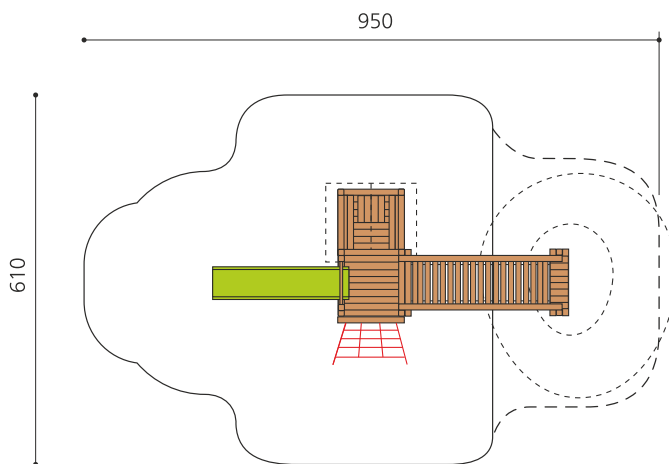

natur

lasur

c-steel

Création HINNEN

Numéro de l'article BS.040.1.L
Nom de l'article Village de jeux 2 avec colline - lasure en couleur

Age de jeu 3+
 Hauteur de chute 100 cm
 Place nécessaire 950 x 610 cm
 Protection de chute Minimum gazon
 Zone de protection de chute 35 m²
 Dimension de l'engin 600 x 300 x 300 cm
 Fondations 11 pce
 Total béton 1.18 m³
 Pièce la plus lourde 234 kg
 Nombre de monteurs 2
 Temps de montage 8 h complet
 Garantie pièces A vie détachées

BS.040.2.L
Grand village de jeux 2 avec
colline lasure coul.

BS.040.HM
Village de jeux 2 classic
steel

BS.040.L
Village de jeux 2 - lasure
en couleur