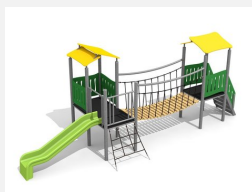

Maisonnette de jeux avec passerelle sur colline pour les petits Petit mais astucieux. Les multiples possibilités de jeux et la construction compacte sont les atouts de nos villages. Idéal pour les tout petits. Une pelouse est une protection de chute suffisante. Construction solide en acier galvanisé, panneaux en matière synthétique résistant aux intempéries, combinaison de couleur, jaune-vert ou sur demande. Toboggan en polyester. Cordes armées en acier.

Création HINNEN

Numéro de l'article BS.040.1.M
Nom de l'article Village de jeux 2 avec colline steel

Age de jeu 3+
 Hauteur de chute 100 cm
 Place nécessaire 950 x 610 cm
 Protection de chute Minimum gazon
 Zone de protection de chute 35 m²
 Dimension de l'engin 600 x 300 x 300 cm
 Fondations 11 pce
 Total béton 1.18 m³
 Pièce la plus lourde 234 kg
 Nombre de monteurs 2
 Temps de montage 8 h complet
 Garantie pièces A vie détachées

Autres produits de ce groupe

BS.040.1.MC
 Village de jeux 2 avec colline steel color

BS.040.2.M
 Grand village de jeux 2 avec colline steel

BS.040.2.MC
 Grand village de jeux 2 avec colline steel color

BS.040.M
Village de jeux 2 steel