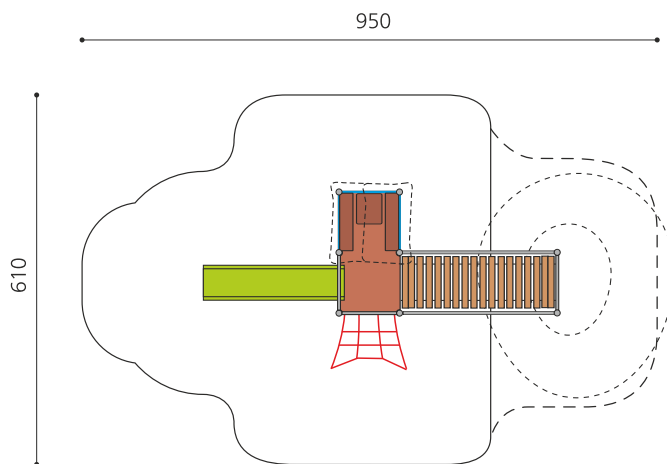

Maisonnette de jeux avec passerelle sur colline pour les petits Petit mais astucieux. Les multiples possibilités de jeux et la construction compacte sont les atouts de nos villages. Idéal pour les tout petits. Une pelouse est une protection de chute suffisante. Construction solide en acier galvanisé, panneaux en matière synthétique résistant aux intempéries, combinaison de couleur, jaune-vert ou sur demande. Toboggan en polyester. Cordes armées en acier.

Création HINNEN

Numéro de l'article BS.040.1.M
Nom de l'article Village de jeux 2 avec colline steel

Age de jeu 3+
 Hauteur de chute 100 cm
 Place nécessaire 950 x 610 cm
 Protection de chute Minimum gazon
 Zone de protection de chute 35 m²
 Dimension de l'engin 600 x 300 x 300 cm
 Fondations 11 pce
 Total béton 1.18 m³
 Pièce la plus lourde 234 kg
 Nombre de monteurs 2
 Temps de montage 8 h complet
 Garantie pièces A vie détachées