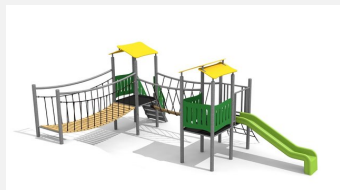

Maisonnette de jeux avec passerelle sur colline pour les petits Petit mais astucieux. Les multiples possibilités de jeux et la construction compacte sont les atouts de nos villages. Idéal pour les tout petits. Une pelouse est une protection de chute suffisante. Construction solide en acier galvanisé, panneaux en matière synthétique résistant aux intempéries, combinaison de couleur, jaune-vert ou sur demande. Toboggan en polyester. Cordes armées en acier.

Création HINNEN

Numéro de l'article BS.040.1.M
Nom de l'article Village de jeux 2 avec colline steel

Age de jeu 3+
 Hauteur de chute 100 cm
 Place nécessaire 950 x 610 cm
 Protection de chute Minimum gazon
 Zone de protection de chute 35 m²
 Dimension de l'engin 600 x 300 x 300 cm
 Fondations 11 pce
 Total béton 1.18 m³
 Pièce la plus lourde 234 kg
 Nombre de monteurs 2
 Temps de montage 8 h complet
 Garantie pièces A vie détachées

Autres produits de ce groupe

BS.040.1.MC
 Village de jeux 2 avec colline steel color

BS.040.2.M
 Grand village de jeux 2 avec colline steel

BS.040.2.MC
 Grand village de jeux 2 avec colline steel color

BS.040.M
Village de jeux 2 steel