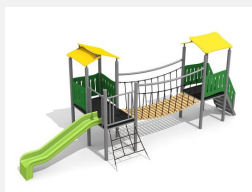

Maisonnette de jeux avec passerelle sur colline pour les petits Petit mais astucieux. Les multiples possibilités de jeux et la construction compacte sont les atouts de nos villages. Idéal pour les tout petits. Une pelouse est une protection de chute suffisante. Construction solide en acier galvanisé et couleur, panneaux en matière synthétique résistant aux intempéries, combinaison de couleur, brun-vert ou sur demande. Toboggan en polyester. Cordes armées en acier.

steel

color

Création HINNEN

Numéro de l'article BS.040.1.MC
Nom de l'article Village de jeux 2 avec colline steel color

Age de jeu 3+
 Hauteur de chute 100 cm
 Place nécessaire 950 x 610 cm
 Protection de chute Minimum gazon
 Zone de protection de chute 35 m²
 Dimension de l'engin 600 x 300 x 300 cm
 Fondations 11 pce
 Total béton 1.18 m³
 Pièce la plus lourde 234 kg
 Nombre de monteurs 2
 Temps de montage 8 h complet
 Garantie pièces A vie détachées

Autres produits de ce groupe

BS.040.1.M
 Village de jeux 2 avec colline steel

BS.040.2.M
 Grand village de jeux 2 avec colline steel

BS.040.2.MC
 Grand village de jeux 2 avec colline steel color

BS.040.M
Village de jeux 2 steel