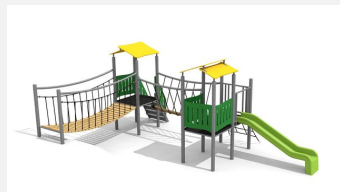

Maisonnette de jeux avec passerelle sur colline pour les petits Petit mais astucieux. Les multiples possibilités de jeux et la construction compacte sont les atouts de nos villages. Idéal pour les tout petits. Une pelouse est une protection de chute suffisante. Construction solide en acier galvanisé et couleur, panneaux en matière synthétique résistant aux intempéries, combinaison de couleur, brun-vert ou sur demande. Toboggan en polyester. Cordes armées en acier.

steel

color

Création HINNEN

Numéro de l'article BS.040.1.MC
Nom de l'article Village de jeux 2 avec colline steel color

Age de jeu 3+
 Hauteur de chute 100 cm
 Place nécessaire 950 x 610 cm
 Protection de chute Minimum gazon
 Zone de protection de chute 35 m²
 Dimension de l'engin 600 x 300 x 300 cm
 Fondations 11 pce
 Total béton 1.18 m³
 Pièce la plus lourde 234 kg
 Nombre de monteurs 2
 Temps de montage 8 h complet
 Garantie pièces A vie détachées

Autres produits de ce groupe

BS.040.1.M
 Village de jeux 2 avec colline steel

BS.040.2.M
 Grand village de jeux 2 avec colline steel

BS.040.2.MC
 Grand village de jeux 2 avec colline steel color

BS.040.M
Village de jeux 2 steel