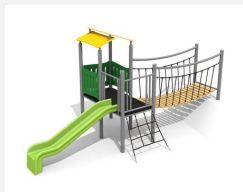

Maisonnette de jeux avec passerelle sur colline pour les petits Petit mais astucieux. Les multiples possibilités de jeux et la construction compacte sont les atouts de nos villages. Idéal pour les tout petits. Une pelouse est une protection de chute suffisante. Construction solide en acier galvanisé et couleur, panneaux en matière synthétique résistant aux intempéries, combinaison de couleur, brun-vert ou sur demande. Toboggan en polyester. Cordes armées en acier.

steel

color

Création HINNEN

Numéro de l'article BS.040.1.MC
Nom de l'article Village de jeux 2 avec colline steel color

Age de jeu 3+
 Hauteur de chute 100 cm
 Place nécessaire 950 x 610 cm
 Protection de chute Minimum gazon
 Zone de protection de chute 35 m²
 Dimension de l'engin 600 x 300 x 300 cm
 Fondations 11 pce
 Total béton 1.18 m³
 Pièce la plus lourde 234 kg
 Nombre de monteurs 2
 Temps de montage 8 h complet
 Garantie pièces A vie détachées

Autres produits de ce groupe

BS.040.1.M
 Village de jeux 2 avec colline steel

BS.040.2.M
 Grand village de jeux 2 avec colline steel

BS.040.2.MC
 Grand village de jeux 2 avec colline steel color

BS.040.M
Village de jeux 2 steel