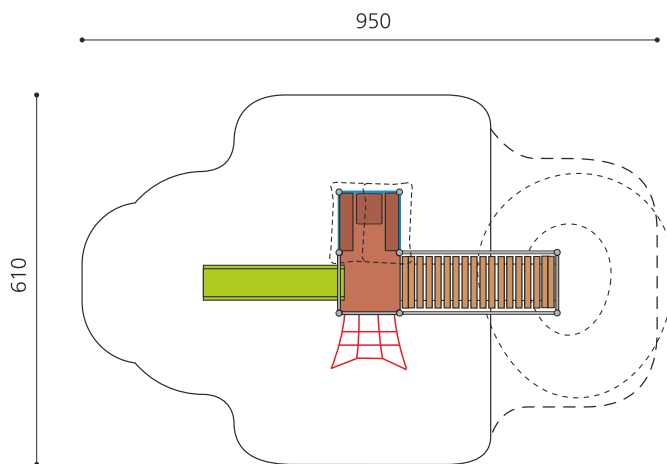

steel

color

Création HINNEN

Numéro de l'article BS.040.1.MC
Nom de l'article Village de jeux 2 avec colline steel color

Age de jeu 3+
 Hauteur de chute 100 cm
 Place nécessaire 950 x 610 cm
 Protection de chute Minimum gazon
 Zone de protection de chute 35 m²
 Dimension de l'engin 600 x 300 x 300 cm
 Fondations 11 pce
 Total béton 1.18 m³
 Pièce la plus lourde 234 kg
 Nombre de monteurs 2
 Temps de montage 8 h complet
 Garantie pièces A vie détachées

Autres produits de ce groupe

BS.040.1.M
 Village de jeux 2 avec colline steel

BS.040.2.M
 Grand village de jeux 2 avec colline steel

BS.040.2.MC
 Grand village de jeux 2 avec colline steel color

BS.040.M
Village de jeux 2 steel