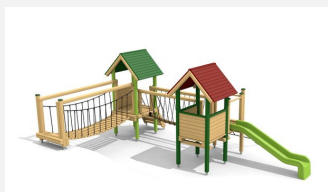

**Village de jeux avec passerelle sur colline pour les petits** Petit mais astucieux. Les multiples possibilités de jeux et la construction compacte sont les atouts de nos villages. Idéal pour les tout petits. Une pelouse est une protection de chute suffisante. Bois résineux massif. Socle en métal zingué à chaud inclus. Toboggan en polyester. Cordes armées en acier.

Création HINNEN

**Numéro de l'article** BS.040.2  
**Nom de l'article** Grand village de jeux 2 avec colline

Age de jeu 3+  
 Hauteur de chute 100 cm  
 Place nécessaire 1040 x 760 cm  
 Protection de chute Minimum gazon  
 Zone de protection de chute 70 m<sup>2</sup>  
 Dimension de l'engin 680 x 450 x 300 cm  
 Fondations 17 pce  
 Total béton 1.79 m<sup>3</sup>  
 Pièce la plus lourde 234 kg  
 Nombre de monteurs 2  
 Temps de montage 8 h complet  
 Garantie pièces A vie détachées

Autres produits de ce groupe

BS.040  
Village de jeux 2

BS.040.1  
Village de jeux 2 avec colline

BS.040.1.HM  
Village de jeux 2 avec colline classic steel

BS.040.1.L  
Village de jeux 2 avec colline - lasure en couleur

BS.040.2.HM  
Grand village de jeux 2 avec colline  
classic steel

BS.040.2.L  
Grand village de jeux 2 avec  
colline lasure coul.

BS.040.HM  
Village de jeux 2 classic  
steel

BS.040.L  
Village de jeux 2 - lasure  
en couleur