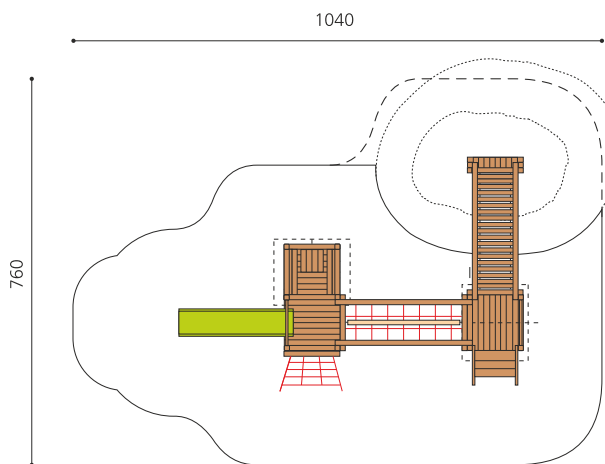

**Village de jeux avec passerelle sur colline pour les petits** Petit mais astucieux. Les multiples possibilités de jeux et la construction compacte sont les atouts de nos villages. Idéal pour les tout petits. Une pelouse est une protection de chute suffisante. Bois résineux massif. Socle en métal zingué à chaud inclus. Toboggan en polyester. Cordes armées en acier.

Création HINNEN

**Numéro de l'article** BS.040.2  
**Nom de l'article** Grand village de jeux 2 avec colline

Age de jeu 3+  
 Hauteur de chute 100 cm  
 Place nécessaire 1040 x 760 cm  
 Protection de chute Minimum gazon  
 Zone de protection de chute 70 m<sup>2</sup>  
 Dimension de l'engin 680 x 450 x 300 cm  
 Fondations 17 pce  
 Total béton 1.79 m<sup>3</sup>  
 Pièce la plus lourde 234 kg  
 Nombre de monteurs 2  
 Temps de montage 8 h complet  
 Garantie pièces A vie détachées

Autres produits de ce groupe

BS.040  
Village de jeux 2

BS.040.1  
Village de jeux 2 avec colline

BS.040.1.HM  
Village de jeux 2 avec colline classic steel

BS.040.1.L  
Village de jeux 2 avec colline - lasure en couleur

BS.040.2.HM  
Grand village de jeux 2 avec colline  
classic steel

BS.040.2.L  
Grand village de jeux 2 avec  
colline lasure coul.

BS.040.HM  
Village de jeux 2 classic  
steel

BS.040.L  
Village de jeux 2 - lasure  
en couleur