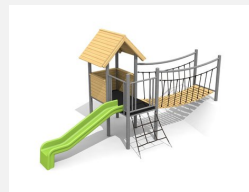

**Village de jeux avec passerelle sur colline pour les petits** Petit mais astucieux. Les multiples possibilités de jeux et la construction compacte sont les atouts de nos villages. Idéal pour les tout petits. Une pelouse est une protection de chute suffisante. Bois résineux massif. Socle en métal zingué à chaud inclus. Toboggan en polyester. Cordes armées en acier.

Création HINNEN

**Numéro de l'article** BS.040.2  
**Nom de l'article** Grand village de jeux 2 avec colline

Age de jeu 3+  
 Hauteur de chute 100 cm  
 Place nécessaire 1040 x 760 cm  
 Protection de chute Minimum gazon  
 Zone de protection de chute 70 m<sup>2</sup>  
 Dimension de l'engin 680 x 450 x 300 cm  
 Fondations 17 pce  
 Total béton 1.79 m<sup>3</sup>  
 Pièce la plus lourde 234 kg  
 Nombre de monteurs 2  
 Temps de montage 8 h complet  
 Garantie pièces A vie détachées

Autres produits de ce groupe

BS.040  
Village de jeux 2

BS.040.1  
Village de jeux 2 avec colline

BS.040.1.HM  
Village de jeux 2 avec colline classic steel

BS.040.1.L  
Village de jeux 2 avec colline - lasure en couleur