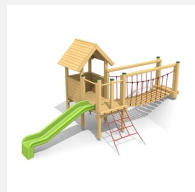

**Village de jeux avec passerelle sur colline pour les petits** Petit mais astucieux. Les multiples possibilités de jeux et la construction compacte sont les atouts de nos villages. Idéal pour les tout petits. Une pelouse est une protection de chute suffisante. Bois résineux massif. Socle en métal zingué à chaud inclus. Toboggan en polyester. Cordes armées en acier.

Création HINNEN

**Numéro de l'article** BS.040.2  
**Nom de l'article** Grand village de jeux 2 avec colline

Age de jeu 3+  
 Hauteur de chute 100 cm  
 Place nécessaire 1040 x 760 cm  
 Protection de chute Minimum gazon  
 Zone de protection de chute 70 m<sup>2</sup>  
 Dimension de l'engin 680 x 450 x 300 cm  
 Fondations 17 pce  
 Total béton 1.79 m<sup>3</sup>  
 Pièce la plus lourde 234 kg  
 Nombre de monteurs 2  
 Temps de montage 8 h complet  
 Garantie pièces A vie détachées

Autres produits de ce groupe

BS.040  
Village de jeux 2

BS.040.1  
Village de jeux 2 avec colline

BS.040.1.HM  
Village de jeux 2 avec colline classic steel

BS.040.1.L  
Village de jeux 2 avec colline - lasure en couleur