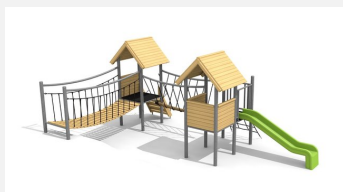

**Village de jeux avec passerelle sur colline pour les petits** Petit mais astucieux. Les multiples possibilités de jeux et la construction compacte sont les atouts de nos villages. Idéal pour les tout petits. Une pelouse est une protection de chute suffisante. Bois résineux massif. Socle en métal zingué à chaud inclus. Toboggan en polyester. Cordes armées en acier.

Création HINNEN

**Numéro de l'article** BS.040.2  
**Nom de l'article** Grand village de jeux 2 avec colline

Age de jeu 3+  
 Hauteur de chute 100 cm  
 Place nécessaire 1040 x 760 cm  
 Protection de chute Minimum gazon  
 Zone de protection de chute 70 m<sup>2</sup>  
 Dimension de l'engin 680 x 450 x 300 cm  
 Fondations 17 pce  
 Total béton 1.79 m<sup>3</sup>  
 Pièce la plus lourde 234 kg  
 Nombre de monteurs 2  
 Temps de montage 8 h complet  
 Garantie pièces A vie détachées

Autres produits de ce groupe

BS.040  
Village de jeux 2

BS.040.1  
Village de jeux 2 avec colline

BS.040.1.HM  
Village de jeux 2 avec colline classic steel

BS.040.1.L  
Village de jeux 2 avec colline - lasure en couleur

BS.040.2.HM  
Grand village de jeux 2 avec colline  
classic steel

BS.040.2.L  
Grand village de jeux 2 avec  
colline lasure coul.

BS.040.HM  
Village de jeux 2 classic  
steel

BS.040.L  
Village de jeux 2 - lasure  
en couleur