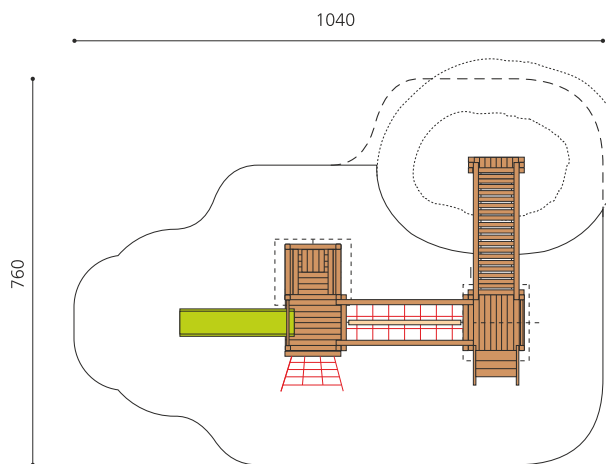

Village de jeux avec passerelle sur colline pour les petits Petit mais astucieux. Les multiples possibilités de jeux et la construction compacte sont les atouts de nos villages. Idéal pour les tout petits. Une pelouse est une protection de chute suffisante. Construction solide en acier galvanisé, éléments en bois en sapin local autoclave. Toboggan en polyester. Cordes armées en acier.

Création HINNEN

Numéro de l'article BS.040.2.HM
Nom de l'article Grand village de jeux 2 avec colline classic steel

Age de jeu 3+
 Hauteur de chute 100 cm
 Place nécessaire 1040 x 760 cm
 Protection de chute Minimum gazon
 Zone de protection de chute 70 m²
 Dimension de l'engin 680 x 450 x 300 cm
 Fondations 17 pce
 Total béton 1.79 m³
 Pièce la plus lourde 234 kg
 Nombre de monteurs 2
 Temps de montage 8 h complet
 Garantie pièces A vie détachées

Autres produits de ce groupe

BS.040
Village de jeux 2

BS.040.1
Village de jeux 2 avec colline

BS.040.1.HM
Village de jeux 2 avec colline classic steel

BS.040.1.L
Village de jeux 2 avec colline - lasure en couleur

BS.040.2
Grand village de jeux 2 avec colline

BS.040.2.L
Grand village de jeux 2 avec colline lasure coul.

BS.040.HM
Village de jeux 2 classic steel

BS.040.L
Village de jeux 2 - lasure en couleur