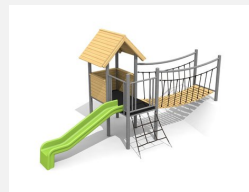

Village de jeux avec passerelle sur colline pour les petits Petit mais astucieux. Les multiples possibilités de jeux et la construction compacte sont les atouts de nos villages. Idéal pour les tout petits. Une pelouse est une protection de chute suffisante. Construction solide en acier galvanisé, éléments en bois en sapin local autoclave. Toboggan en polyester. Cordes armées en acier.

Création HINNEN

Numéro de l'article BS.040.2.HM
Nom de l'article Grand village de jeux 2 avec colline classic steel

Age de jeu 3+
 Hauteur de chute 100 cm
 Place nécessaire 1040 x 760 cm
 Protection de chute Minimum gazon
 Zone de protection de chute 70 m²
 Dimension de l'engin 680 x 450 x 300 cm
 Fondations 17 pce
 Total béton 1.79 m³
 Pièce la plus lourde 234 kg
 Nombre de monteurs 2
 Temps de montage 8 h complet
 Garantie pièces A vie détachées

Autres produits de ce groupe

BS.040
Village de jeux 2

BS.040.1
Village de jeux 2 avec colline

BS.040.1.HM
Village de jeux 2 avec colline classic steel

BS.040.1.L
Village de jeux 2 avec colline - lasure en couleur