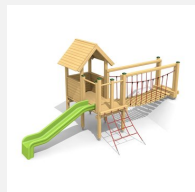

Village de jeux avec passerelle sur colline pour les petits Petit mais astucieux. Les multiples possibilités de jeux et la construction compacte sont les atouts de nos villages. Idéal pour les tout petits. Une pelouse est une protection de chute suffisante. Construction solide en acier galvanisé, éléments en bois en sapin local autoclave. Toboggan en polyester. Cordes armées en acier.

Création HINNEN

Numéro de l'article BS.040.2.HM
Nom de l'article Grand village de jeux 2 avec colline classic steel

Age de jeu 3+
 Hauteur de chute 100 cm
 Place nécessaire 1040 x 760 cm
 Protection de chute Minimum gazon
 Zone de protection de chute 70 m²
 Dimension de l'engin 680 x 450 x 300 cm
 Fondations 17 pce
 Total béton 1.79 m³
 Pièce la plus lourde 234 kg
 Nombre de monteurs 2
 Temps de montage 8 h complet
 Garantie pièces A vie détachées

Autres produits de ce groupe

BS.040
Village de jeux 2

BS.040.1
Village de jeux 2 avec colline

BS.040.1.HM
Village de jeux 2 avec colline classic steel

BS.040.1.L
Village de jeux 2 avec colline - lasure en couleur