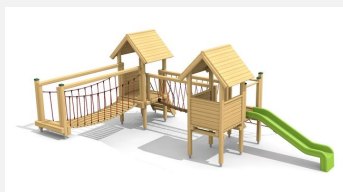

Village de jeux avec passerelle sur colline pour les petits Petit mais astucieux. Les multiples possibilités de jeux et la construction compacte sont les atouts de nos villages. Idéal pour les tout petits. Une pelouse est une protection de chute suffisante. Construction solide en acier galvanisé, éléments en bois en sapin local autoclave. Toboggan en polyester. Cordes armées en acier.

Création HINNEN

Numéro de l'article BS.040.2.HM
Nom de l'article Grand village de jeux 2 avec colline classic steel

Age de jeu 3+
 Hauteur de chute 100 cm
 Place nécessaire 1040 x 760 cm
 Protection de chute Minimum gazon
 Zone de protection de chute 70 m²
 Dimension de l'engin 680 x 450 x 300 cm
 Fondations 17 pce
 Total béton 1.79 m³
 Pièce la plus lourde 234 kg
 Nombre de monteurs 2
 Temps de montage 8 h complet
 Garantie pièces A vie détachées

Autres produits de ce groupe

BS.040
Village de jeux 2

BS.040.1
Village de jeux 2 avec colline

BS.040.1.HM
Village de jeux 2 avec colline classic steel

BS.040.1.L
Village de jeux 2 avec colline - lasure en couleur

BS.040.2
Grand village de jeux 2 avec colline

BS.040.2.L
Grand village de jeux 2 avec colline lasure coul.

BS.040.HM
Village de jeux 2 classic steel

BS.040.L
Village de jeux 2 - lasure en couleur