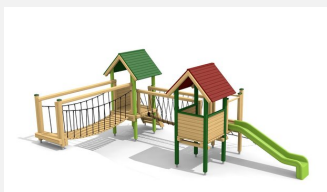

Village de jeux avec passerelle sur colline pour les petits Petit mais astucieux. Les multiples possibilités de jeux et la construction compacte sont les atouts de nos villages. Idéal pour les tout petits. Une pelouse est une protection de chute suffisante. Construction solide en acier galvanisé, éléments en bois en sapin local autoclave. Toboggan en polyester. Cordes armées en acier.

Création HINNEN

Numéro de l'article BS.040.2.HM
Nom de l'article Grand village de jeux 2 avec colline classic steel

Age de jeu 3+
 Hauteur de chute 100 cm
 Place nécessaire 1040 x 760 cm
 Protection de chute Minimum gazon
 Zone de protection de chute 70 m²
 Dimension de l'engin 680 x 450 x 300 cm
 Fondations 17 pce
 Total béton 1.79 m³
 Pièce la plus lourde 234 kg
 Nombre de monteurs 2
 Temps de montage 8 h complet
 Garantie pièces A vie détachées

Autres produits de ce groupe

BS.040
Village de jeux 2

BS.040.1
Village de jeux 2 avec colline

BS.040.1.HM
Village de jeux 2 avec colline classic steel

BS.040.1.L
Village de jeux 2 avec colline - lasure en couleur

BS.040.2
Grand village de jeux 2 avec colline

BS.040.2.L
Grand village de jeux 2 avec colline lasure coul.

BS.040.HM
Village de jeux 2 classic steel

BS.040.L
Village de jeux 2 - lasure en couleur