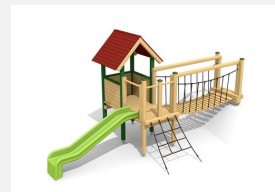

Village de jeux avec passerelle sur colline pour les petits Petit mais astucieux. Les multiples possibilités de jeux et la construction compacte sont les atouts de nos villages. Idéal pour les tout petits. Une pelouse est une protection de chute suffisante. Construction solide en acier galvanisé, éléments en bois en sapin local autoclave. Toboggan en polyester. Cordes armées en acier.

Création HINNEN

Numéro de l'article BS.040.2.HM
Nom de l'article Grand village de jeux 2 avec colline classic steel

Age de jeu 3+
 Hauteur de chute 100 cm
 Place nécessaire 1040 x 760 cm
 Protection de chute Minimum gazon
 Zone de protection de chute 70 m²
 Dimension de l'engin 680 x 450 x 300 cm
 Fondations 17 pce
 Total béton 1.79 m³
 Pièce la plus lourde 234 kg
 Nombre de monteurs 2
 Temps de montage 8 h complet
 Garantie pièces A vie détachées

Autres produits de ce groupe

BS.040
Village de jeux 2

BS.040.1
Village de jeux 2 avec colline

BS.040.1.HM
Village de jeux 2 avec colline classic steel

BS.040.1.L
Village de jeux 2 avec colline - lasure en couleur

BS.040.2
Grand village de jeux 2 avec colline

BS.040.2.L
Grand village de jeux 2 avec colline lasure coul.

BS.040.HM
Village de jeux 2 classic steel

BS.040.L
Village de jeux 2 - lasure en couleur