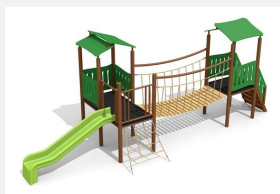

Village de jeux avec passerelle sur colline pour les petits Petit mais astucieux. Les multiples possibilités de jeux et la construction compacte sont les atouts de nos villages. Idéal pour les tout petits. Une pelouse est une protection de chute suffisante. Construction solide en acier galvanisé et couleur, panneaux en matière synthétique résistant aux intempéries, combinaison de couleur, brun-vert ou sur demande. Toboggan en polyester. Cordes armées en acier.

Création HINNEN

Numéro de l'article BS.040.2.MC
Nom de l'article Grand village de jeux 2 avec colline steel color

Age de jeu 3+
 Hauteur de chute 100 cm
 Place nécessaire 1040 x 760 cm
 Protection de chute Minimum gazon
 Zone de protection de chute 70 m²
 Dimension de l'engin 680 x 450 x 300 cm
 Fondations 17 pce
 Total béton 1.79 m³
 Pièce la plus lourde 234 kg
 Nombre de monteurs 2
 Temps de montage complet 8 h
 Garantie pièces détachées A vie

Autres produits de ce groupe

BS.040.1.M
 Village de jeux 2 avec colline steel

BS.040.1.MC
 Village de jeux 2 avec colline steel color

BS.040.2.M
 Grand village de jeux 2 avec colline steel

BS.040.M
 Village de jeux 2 steel