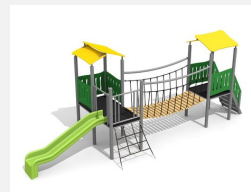

Village de jeux avec passerelle sur colline pour les petits Petit mais astucieux. Les multiples possibilités de jeux et la construction compacte sont les atouts de nos villages. Idéal pour les tout petits. Une pelouse est une protection de chute suffisante. Construction solide en acier galvanisé et couleur, panneaux en matière synthétique résistant aux intempéries, combinaison de couleur, brun-vert ou sur demande. Toboggan en polyester. Cordes armées en acier.

Création HINNEN

Numéro de l'article BS.040.2.MC
Nom de l'article Grand village de jeux 2 avec colline steel color

Age de jeu 3+
 Hauteur de chute 100 cm
 Place nécessaire 1040 x 760 cm
 Protection de chute Minimum gazon
 Zone de protection de chute 70 m²
 Dimension de l'engin 680 x 450 x 300 cm
 Fondations 17 pce
 Total béton 1.79 m³
 Pièce la plus lourde 234 kg
 Nombre de monteurs 2
 Temps de montage complet 8 h
 Garantie pièces détachées A vie

Autres produits de ce groupe

BS.040.1.M
 Village de jeux 2 avec colline steel

BS.040.1.MC
 Village de jeux 2 avec colline steel color

BS.040.2.M
 Grand village de jeux 2 avec colline steel

BS.040.M
 Village de jeux 2 steel