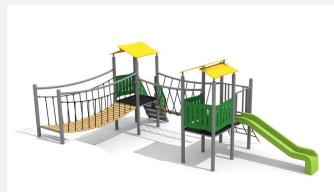

Village de jeux avec passerelle sur colline pour les petits Petit mais astucieux. Les multiples possibilités de jeux et la construction compacte sont les atouts de nos villages. Idéal pour les tout petits. Une pelouse est une protection de chute suffisante. Construction solide en acier galvanisé et couleur, panneaux en matière synthétique résistant aux intempéries, combinaison de couleur, brun-vert ou sur demande. Toboggan en polyester. Cordes armées en acier.

Création HINNEN

Numéro de l'article BS.040.2.MC
Nom de l'article Grand village de jeux 2 avec colline steel color

Age de jeu 3+
 Hauteur de chute 100 cm
 Place nécessaire 1040 x 760 cm
 Protection de chute Minimum gazon
 Zone de protection de chute 70 m²
 Dimension de l'engin 680 x 450 x 300 cm
 Fondations 17 pce
 Total béton 1.79 m³
 Pièce la plus lourde 234 kg
 Nombre de monteurs 2
 Temps de montage complet 8 h
 Garantie pièces détachées A vie

Autres produits de ce groupe

BS.040.1.M
 Village de jeux 2 avec colline steel

BS.040.1.MC
 Village de jeux 2 avec colline steel color

BS.040.2.M
 Grand village de jeux 2 avec colline steel

BS.040.M
 Village de jeux 2 steel