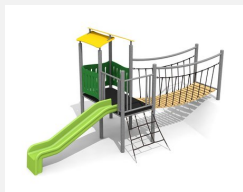

Autres produits de ce groupe

BS.040.1.M
Village de jeux 2 avec colline steel