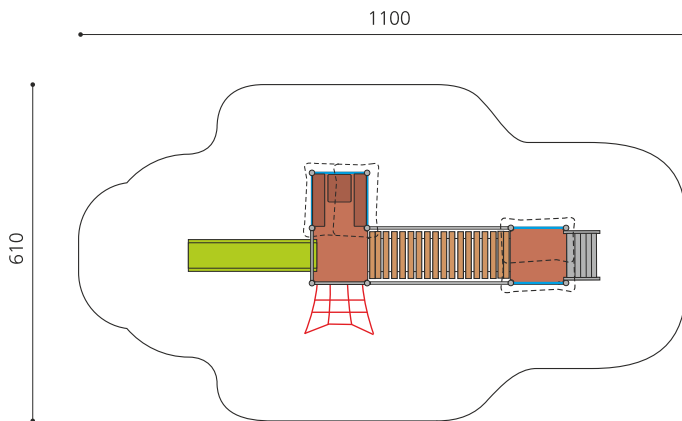

Village de jeux avec passerelle sur colline pour les petits Petit mais astucieux. Les multiples possibilités de jeux et la construction compacte sont les atouts de nos villages. Idéal pour les tout petits. Une pelouse est une protection de chute suffisante. Construction solide en acier galvanisé et couleur, panneaux en matière synthétique résistant aux intempéries, combinaison de couleur, brun-vert ou sur demande. Toboggan en polyester. Cordes armées en acier.

Création HINNEN

Numéro de l'article BS.040.2.MC
Nom de l'article Grand village de jeux 2 avec colline steel color

Age de jeu 3+
 Hauteur de chute 100 cm
 Place nécessaire 1040 x 760 cm
 Protection de chute Minimum gazon
 Zone de protection de chute 70 m²
 Dimension de l'engin 680 x 450 x 300 cm
 Fondations 17 pce
 Total béton 1.79 m³
 Pièce la plus lourde 234 kg
 Nombre de monteurs 2
 Temps de montage complet 8 h
 Garantie pièces détachées A vie