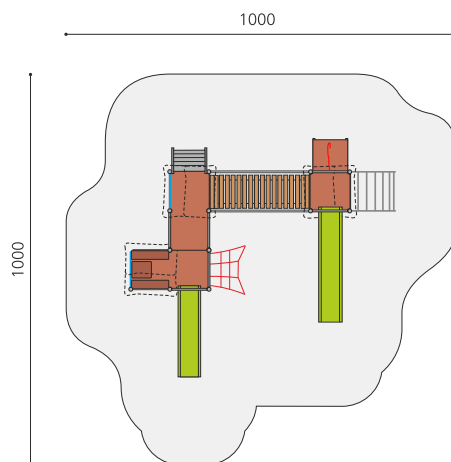

Plaisir de jeu pour plusieurs âges Un monde complet et ludique sur place restreinte. Ce jeu offre beaucoup de possibilités pour grimper et glisser. La pelouse offre une protection de chute suffisante, sauf autour d'une tour à grimper. Construction solide en acier galvanisé et couleur, panneaux en matière synthétique résistant aux intempéries, combinaison de couleur, brun-vert ou sur demande. Toboggan en polyester. Cordes armées en acier.

steel

color

Création HINNEN

Numéro de l'article BS.050.MC
Nom de l'article Village de jeux 3 steel color

Age de jeu 3+
Hauteur de chute 150 cm
Place nécessaire 1000 x 1000 cm
Protection de chute selon la norme SN EN 1176
Zone de protection de chute 80 m²
Dimension de l'engin 700 x 600 x 360 cm
Fondations 24 pce
Total béton 2.64 m³
Pièce la plus lourde 234 kg
Nombre de monteurs 2
Temps de montage 8 h complet
Garantie pièces A vie détachées