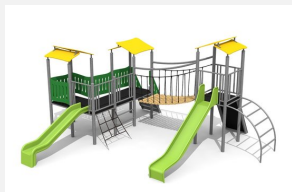

Autres produits de ce groupe

BS.050.M
Village de jeux 3 steel