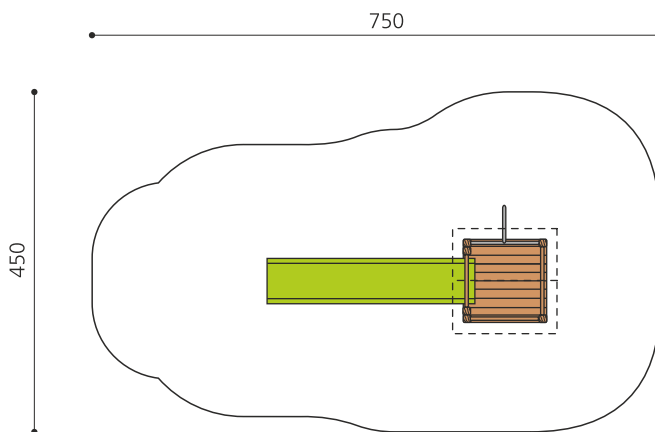

**Maison de jeu grimpable et variée** Cette tour offre différentes possibilités de grimper sur chaque côté. En combinaison avec la balançoire, elle est une petite combinaison de jeux compacte. Bois résineux massif. Socle en métal zingué à chaud inclus. Toboggan en polyester. Cordes armées en acier.

Création HINNEN

<b>Numéro de l'article</b>	<b>BS.060</b>
<b>Nom de l'article</b>	<b>Tour à grimper 1</b>
Age de jeu	4+
Hauteur de chute	150 cm
Place nécessaire	750 x 450 cm
Protection de chute	selon la norme SN EN 1176
Zone de protection de chute	29 m <sup>2</sup>
Dimension de l'engin	400 x 150 x 360 cm
Fondations	6 pce
Total béton	0.71 m <sup>3</sup>
Pièce la plus lourde	165 kg
Nombre de monteurs	2
Temps de montage complet	4 h
Garantie pièces détachées	A vie