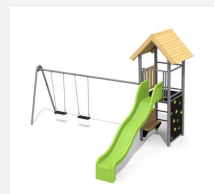

**Maison de jeu grimpable et variée** Cette tour offre différentes possibilités de grimper sur chaque côté. En combinaison avec la balançoire, elle est une petite combinaison de jeux compacte. Bois résineux massif. Socle en métal zingué à chaud inclus. Toboggan en polyester. Cordes armées en acier.

Création HINNEN

<b>Numéro de l'article</b>	<b>BS.060</b>
<b>Nom de l'article</b>	<b>Tour à grimper 1</b>
Age de jeu	4+
Hauteur de chute	150 cm
Place nécessaire	750 x 450 cm
Protection de chute	selon la norme SN EN 1176
Zone de protection de chute	29 m <sup>2</sup>
Dimension de l'engin	400 x 150 x 360 cm
Fondations	6 pce
Total béton	0.71 m <sup>3</sup>
Pièce la plus lourde	165 kg
Nombre de monteurs	2
Temps de montage complet	4 h
Garantie pièces détachées	A vie

Autres produits de ce groupe

BS.060.1  
Tour à grimper 1 avec balançoire

BS.060.1.HM  
Tour à grimper 1 avec balançoire

BS.060.1.L  
Tour à grimper 1 avec balançoire -

BS.060.2  
Tour à grimper 1 avec balançoire à 2 places

BS.060.2.HM  
Tour à grimper 1 avec 2 balançoires

BS.060.2.L  
Tour à grimper 1 avec  
2 balançoire lasure

BS.060.HM  
Tour à grimper  
1 classic steel

BS.060.L  
Tour à grimper 1 -  
lasure en couleur