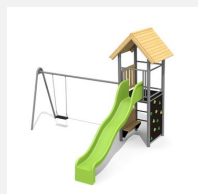

**Maison de jeu grimpable et variée** Cette tour offre différentes possibilités de grimper sur chaque côté. En combinaison avec la balançoire, elle est une petite combinaison de jeux compacte. Bois résineux massif. Socle en métal zingué à chaud inclus. Toboggan en polyester. Cordes armées en acier.

Création HINNEN

<b>Numéro de l'article</b>	<b>BS.060</b>
<b>Nom de l'article</b>	<b>Tour à grimper 1</b>
Age de jeu	4+
Hauteur de chute	150 cm
Place nécessaire	750 x 450 cm
Protection de chute	selon la norme SN EN 1176
Zone de protection de chute	29 m <sup>2</sup>
Dimension de l'engin	400 x 150 x 360 cm
Fondations	6 pce
Total béton	0.71 m <sup>3</sup>
Pièce la plus lourde	165 kg
Nombre de monteurs	2
Temps de montage complet	4 h
Garantie pièces détachées	A vie

Autres produits de ce groupe

BS.060.1  
Tour à grimper 1 avec balançoire

BS.060.1.HM  
Tour à grimper 1 avec balançoire

BS.060.1.L  
Tour à grimper 1 avec balançoire -

BS.060.2  
Tour à grimper 1 avec balançoire à 2 places