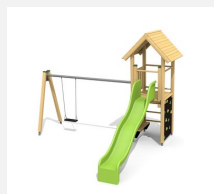

Autres produits de ce groupe

BS.060.1
Tour à grimper 1 avec balançoire