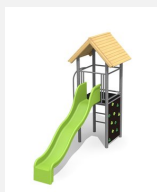

**Maison de jeu grimpable et variée** Cette tour offre différentes possibilités de grimper sur chaque côté. En combinaison avec la balançoire, elle est une petite combinaison de jeux compacte. Bois résineux massif. Socle en métal zingué à chaud inclus. Toboggan en polyester. Cordes armées en acier.

Création HINNEN

<b>Numéro de l'article</b>	<b>BS.060</b>
<b>Nom de l'article</b>	<b>Tour à grimper 1</b>
Age de jeu	4+
Hauteur de chute	150 cm
Place nécessaire	750 x 450 cm
Protection de chute	selon la norme SN EN 1176
Zone de protection de chute	29 m <sup>2</sup>
Dimension de l'engin	400 x 150 x 360 cm
Fondations	6 pce
Total béton	0.71 m <sup>3</sup>
Pièce la plus lourde	165 kg
Nombre de monteurs	2
Temps de montage complet	4 h
Garantie pièces détachées	A vie

Autres produits de ce groupe

BS.060.1  
Tour à grimper 1 avec balançoire

BS.060.1.HM  
Tour à grimper 1 avec balançoire

BS.060.1.L  
Tour à grimper 1 avec balançoire -

BS.060.2  
Tour à grimper 1 avec balançoire à 2 places

BS.060.2.HM  
Tour à grimper 1 avec 2 balançoires

BS.060.2.L  
Tour à grimper 1 avec  
2 balançoire lasure

BS.060.HM  
Tour à grimper  
1 classic steel

BS.060.L  
Tour à grimper 1 -  
lasure en couleur