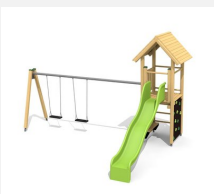

**Maison de jeu grimpable et variée** Cette tour offre différentes possibilités de grimper sur chaque côté. En combinaison avec la balançoire, elle est une petite combinaison de jeux compacte. Bois résineux massif. Socle en métal zingué à chaud inclus. Toboggan en polyester. Cordes armées en acier.

Création HINNEN

<b>Numéro de l'article</b>	<b>BS.060</b>
<b>Nom de l'article</b>	<b>Tour à grimper 1</b>
Age de jeu	4+
Hauteur de chute	150 cm
Place nécessaire	750 x 450 cm
Protection de chute	selon la norme SN EN 1176
Zone de protection de chute	29 m <sup>2</sup>
Dimension de l'engin	400 x 150 x 360 cm
Fondations	6 pce
Total béton	0.71 m <sup>3</sup>
Pièce la plus lourde	165 kg
Nombre de monteurs	2
Temps de montage complet	4 h
Garantie pièces détachées	A vie

Autres produits de ce groupe

BS.060.1  
Tour à grimper 1 avec balançoire

BS.060.1.HM  
Tour à grimper 1 avec balançoire

BS.060.1.L  
Tour à grimper 1 avec balançoire -

BS.060.2  
Tour à grimper 1 avec balançoire à 2 places