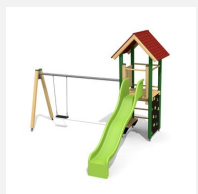

**Maison de jeu grimpable et variée** Cette tour offre différentes possibilités de grimper sur chaque côté. En combinaison avec la balançoire, elle est une petite combinaison de jeux compacte. Bois résineux massif. Socle en métal zingué à chaud inclus. Toboggan en polyester. Cordes armées en acier.

Création HINNEN

<b>Numéro de l'article</b>	<b>BS.060</b>
<b>Nom de l'article</b>	<b>Tour à grimper 1</b>
Age de jeu	4+
Hauteur de chute	150 cm
Place nécessaire	750 x 450 cm
Protection de chute	selon la norme SN EN 1176
Zone de protection de chute	29 m <sup>2</sup>
Dimension de l'engin	400 x 150 x 360 cm
Fondations	6 pce
Total béton	0.71 m <sup>3</sup>
Pièce la plus lourde	165 kg
Nombre de monteurs	2
Temps de montage complet	4 h
Garantie pièces détachées	A vie

Autres produits de ce groupe

BS.060.1  
Tour à grimper 1 avec balançoire

BS.060.1.HM  
Tour à grimper 1 avec balançoire

BS.060.1.L  
Tour à grimper 1 avec balançoire -

BS.060.2  
Tour à grimper 1 avec balançoire à 2 places