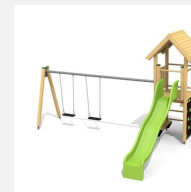

Maison de jeu grimpable et variée avec balançoire Cette tour offre différentes possibilités de grimper sur chaque côté. En combinaison avec la balançoire, elle est une petite combinaison de jeux compacte. Bois résineux massif. Socle en métal zingué à chaud inclus. Toboggan en polyester. Cordes armées en acier.

Création HINNEN

Numéro de l'article BS.060.1
Nom de l'article Tour à grimper 1 avec balançoire

Age de jeu 4+
 Hauteur de chute 150 cm
 Place nécessaire 900 x 550 cm
 Protection de chute selon la norme SN EN 1176
 Zone de protection de chute 39 (41) m²
 Dimension de l'engin 440 x 400 x 360 cm
 Fondations 7 pce
 Total béton 0.85 m³
 Pièce la plus lourde 165 kg
 Nombre de monteurs 2
 Temps de montage 5 h complet
 Garantie pièces A vie détachées

Autres produits de ce groupe

BS.060
Tour à grimper 1

BS.060.1.HM
Tour à grimper 1 avec balançoire

BS.060.1.L
Tour à grimper 1 avec balançoire -

BS.060.2
Tour à grimper 1 avec balançoire à 2 places

BS.060.2.HM
Tour à grimper 1 avec 2 balançoires