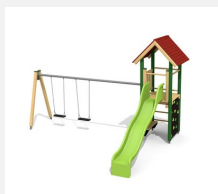

Maison de jeu grimpable et variée avec balançoire Cette tour offre différentes possibilités de grimper sur chaque côté. En combinaison avec la balançoire, elle est une petite combinaison de jeux compacte. Bois résineux massif. Socle en métal zingué à chaud inclus. Toboggan en polyester. Cordes armées en acier.

Création HINNEN

Numéro de l'article BS.060.1
Nom de l'article Tour à grimper 1 avec balançoire

Age de jeu 4+
 Hauteur de chute 150 cm
 Place nécessaire 900 x 550 cm
 Protection de chute selon la norme SN EN 1176
 Zone de protection de chute 39 (41) m²
 Dimension de l'engin 440 x 400 x 360 cm
 Fondations 7 pce
 Total béton 0.85 m³
 Pièce la plus lourde 165 kg
 Nombre de monteurs 2
 Temps de montage 5 h complet
 Garantie pièces A vie détachées

Autres produits de ce groupe

BS.060
Tour à grimper 1

BS.060.1.HM
Tour à grimper 1 avec balançoire

BS.060.1.L
Tour à grimper 1 avec balançoire -

BS.060.2
Tour à grimper 1 avec balançoire à 2 places

BS.060.2.HM
Tour à grimper 1 avec 2 balançoires

BS.060.2.L
Tour à grimper 1 avec
2 balançoire lasure

BS.060.HM
Tour à grimper
1 classic steel

BS.060.L
Tour à grimper 1 -
lasure en couleur