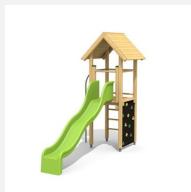

Autres produits de ce groupe

BS.060
Tour à grimper 1