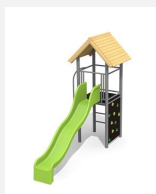

Maison de jeu grimpable et variée avec balançoire Cette tour offre différentes possibilités de grimper sur chaque côté. En combinaison avec la balançoire, elle est une petite combinaison de jeux compacte. Bois résineux massif. Socle en métal zingué à chaud inclus. Toboggan en polyester. Cordes armées en acier.

Création HINNEN

Numéro de l'article BS.060.1
Nom de l'article Tour à grimper 1 avec balançoire

Age de jeu 4+
 Hauteur de chute 150 cm
 Place nécessaire 900 x 550 cm
 Protection de chute selon la norme SN EN 1176
 Zone de protection de chute 39 (41) m²
 Dimension de l'engin 440 x 400 x 360 cm
 Fondations 7 pce
 Total béton 0.85 m³
 Pièce la plus lourde 165 kg
 Nombre de monteurs 2
 Temps de montage 5 h complet
 Garantie pièces A vie détachées

Autres produits de ce groupe

BS.060
Tour à grimper 1

BS.060.1.HM
Tour à grimper 1 avec balançoire

BS.060.1.L
Tour à grimper 1 avec balançoire -

BS.060.2
Tour à grimper 1 avec balançoire à 2 places

BS.060.2.HM
Tour à grimper 1 avec 2 balançoires

BS.060.2.L
Tour à grimper 1 avec
2 balançoire lasure

BS.060.HM
Tour à grimper
1 classic steel

BS.060.L
Tour à grimper 1 -
lasure en couleur