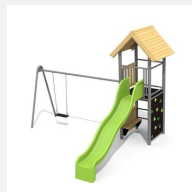

Maison de jeu grimpable et variée avec balançoire Cette tour offre différentes possibilités de grimper sur chaque côté. En combinaison avec la balançoire, elle est une petite combinaison de jeux compacte. Bois résineux massif. Socle en métal zingué à chaud inclus. Toboggan en polyester. Cordes armées en acier.

Création HINNEN

Numéro de l'article BS.060.1
Nom de l'article Tour à grimper 1 avec balançoire

Age de jeu 4+
 Hauteur de chute 150 cm
 Place nécessaire 900 x 550 cm
 Protection de chute selon la norme SN EN 1176
 Zone de protection de chute 39 (41) m²
 Dimension de l'engin 440 x 400 x 360 cm
 Fondations 7 pce
 Total béton 0.85 m³
 Pièce la plus lourde 165 kg
 Nombre de monteurs 2
 Temps de montage 5 h complet
 Garantie pièces A vie détachées

Autres produits de ce groupe

BS.060
Tour à grimper 1

BS.060.1.HM
Tour à grimper 1 avec balançoire

BS.060.1.L
Tour à grimper 1 avec balançoire -

BS.060.2
Tour à grimper 1 avec balançoire à 2 places

BS.060.2.HM
Tour à grimper 1 avec 2 balançoires