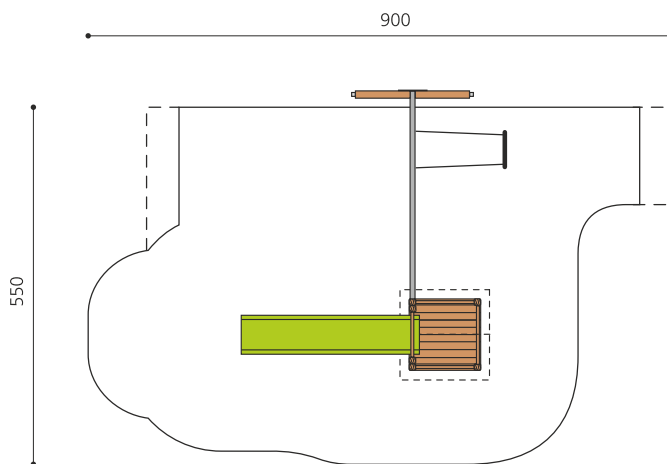

Maison de jeu grimpable et variée avec balançoire Cette tour offre différentes possibilités de grimper sur chaque côté. En combinaison avec la balançoire, elle est une petite combinaison de jeux compacte. Bois résineux massif. Socle en métal zingué à chaud inclus. Toboggan en polyester. Cordes armées en acier.

Création HINNEN

Numéro de l'article BS.060.1
Nom de l'article Tour à grimper 1 avec balançoire

Age de jeu 4+
 Hauteur de chute 150 cm
 Place nécessaire 900 x 550 cm
 Protection de chute selon la norme SN EN 1176
 Zone de protection de chute 39 (41) m²
 Dimension de l'engin 440 x 400 x 360 cm
 Fondations 7 pce
 Total béton 0.85 m³
 Pièce la plus lourde 165 kg
 Nombre de monteurs 2
 Temps de montage 5 h complet
 Garantie pièces A vie détachées

Autres produits de ce groupe

BS.060
Tour à grimper 1

BS.060.1.HM
Tour à grimper 1 avec balançoire

BS.060.1.L
Tour à grimper 1 avec balançoire -

BS.060.2
Tour à grimper 1 avec balançoire à 2 places

BS.060.2.HM
Tour à grimper 1 avec 2 balançoires

BS.060.2.L
Tour à grimper 1 avec
2 balançoire lasure

BS.060.HM
Tour à grimper
1 classic steel

BS.060.L
Tour à grimper 1 -
lasure en couleur