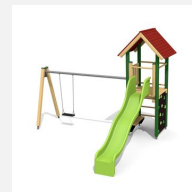

Maison de jeu grimpable et variée avec balançoire Cette tour offre différentes possibilités de grimper sur chaque côté. En combinaison avec la balançoire, elle est une petite combinaison de jeux compacte. Bois résineux massif. Socle en métal zingué à chaud inclus. Toboggan en polyester. Cordes armées en acier.

Création HINNEN

Numéro de l'article BS.060.1
Nom de l'article Tour à grimper 1 avec balançoire

Age de jeu 4+
 Hauteur de chute 150 cm
 Place nécessaire 900 x 550 cm
 Protection de chute selon la norme SN EN 1176
 Zone de protection de chute 39 (41) m²
 Dimension de l'engin 440 x 400 x 360 cm
 Fondations 7 pce
 Total béton 0.85 m³
 Pièce la plus lourde 165 kg
 Nombre de monteurs 2
 Temps de montage 5 h complet
 Garantie pièces A vie détachées

Autres produits de ce groupe

BS.060
Tour à grimper 1

BS.060.1.HM
Tour à grimper 1 avec balançoire

BS.060.1.L
Tour à grimper 1 avec balançoire -

BS.060.2
Tour à grimper 1 avec balançoire à 2 places

BS.060.2.HM
Tour à grimper 1 avec 2 balançoires