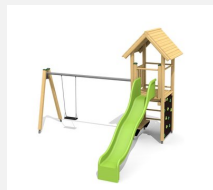

Maison de jeu grimpable et variée avec balançoire Cette tour offre différentes possibilités de grimper sur chaque côté. En combinaison avec la balançoire, elle est une petite combinaison de jeux compacte. Bois résineux massif, lasuré en couleur. Socle en métal zingué à chaud inclus. Toboggan en polyester. Cordes armées en acier.

Création HINNEN

Numéro de l'article BS.060.1.L
Nom de l'article Tour à grimper 1 avec balançoire - lasure couleur

Age de jeu 4+
 Hauteur de chute 150 cm
 Place nécessaire 900 x 550 cm
 Protection de chute selon la norme SN EN 1176
 Zone de protection de chute 39 (41) m²
 Dimension de l'engin 440 x 400 x 360 cm
 Fondations 7 pce
 Total béton 0.85 m³
 Pièce la plus lourde 165 kg
 Nombre de monteurs 2
 Temps de montage complet 5 h
 Garantie pièces détachées A vie

Autres produits de ce groupe

BS.060
Tour à grimper 1

BS.060.1
Tour à grimper 1 avec balançoire

BS.060.1.HM
Tour à grimper 1 avec balançoire

BS.060.2
Tour à grimper 1 avec balançoire à 2 places

BS.060.2.HM
Tour à grimper 1 avec 2 balançoires