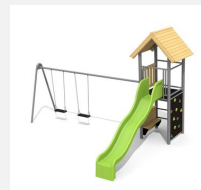

Maison de jeu grimpable et variée avec balançoire Cette tour offre différentes possibilités de grimper sur chaque côté. En combinaison avec la balançoire, elle est une petite combinaison de jeux compacte. Bois résineux massif, lasuré en couleur. Socle en métal zingué à chaud inclus. Toboggan en polyester. Cordes armées en acier.

Création HINNEN

Numéro de l'article BS.060.1.L
Nom de l'article Tour à grimper 1 avec balançoire - lasure couleur

Age de jeu 4+
 Hauteur de chute 150 cm
 Place nécessaire 900 x 550 cm
 Protection de chute selon la norme SN EN 1176
 Zone de protection de chute 39 (41) m²
 Dimension de l'engin 440 x 400 x 360 cm
 Fondations 7 pce
 Total béton 0.85 m³
 Pièce la plus lourde 165 kg
 Nombre de monteurs 2
 Temps de montage complet 5 h
 Garantie pièces détachées A vie

Autres produits de ce groupe

BS.060
Tour à grimper 1

BS.060.1
Tour à grimper 1 avec balançoire

BS.060.1.HM
Tour à grimper 1 avec balançoire

BS.060.2
Tour à grimper 1 avec balançoire à 2 places

BS.060.2.HM
Tour à grimper 1 avec 2 balançoires