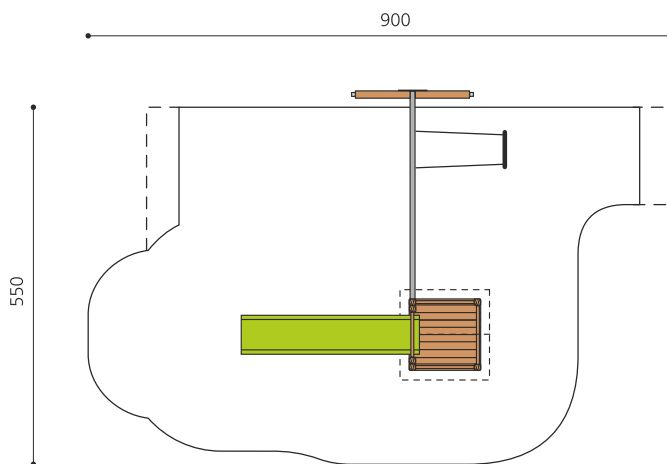

Maison de jeu grimpable et variée avec balançoire Cette tour offre différentes possibilités de grimper sur chaque côté. En combinaison avec la balançoire, elle est une petite combinaison de jeux compacte. Bois résineux massif, lasuré en couleur. Socle en métal zingué à chaud inclus. Toboggan en polyester. Cordes armées en acier.

Création HINNEN

Numéro de l'article BS.060.1.L
Nom de l'article Tour à grimper 1 avec balançoire - lasure couleur

Age de jeu 4+
 Hauteur de chute 150 cm
 Place nécessaire 900 x 550 cm
 Protection de chute selon la norme SN EN 1176
 Zone de protection de chute 39 (41) m²
 Dimension de l'engin 440 x 400 x 360 cm
 Fondations 7 pce
 Total béton 0.85 m³
 Pièce la plus lourde 165 kg
 Nombre de monteurs 2
 Temps de montage complet 5 h
 Garantie pièces détachées A vie

Autres produits de ce groupe

BS.060
Tour à grimper 1

BS.060.1
Tour à grimper 1 avec balançoire

BS.060.1.HM
Tour à grimper 1 avec balançoire

BS.060.2
Tour à grimper 1 avec balançoire à 2 places

BS.060.2.HM
Tour à grimper 1 avec 2 balançoires

BS.060.2.L
Tour à grimper 1 avec
2 balançoire lasure

BS.060.HM
Tour à grimper
1 classic steel

BS.060.L
Tour à grimper 1 -
lasure en couleur