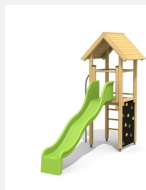

Autres produits de ce groupe

BS.060
Tour à grimper 1