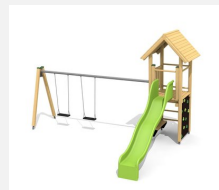

Maison de jeu grimpable et variée avec balançoire Cette tour offre différentes possibilités de grimper sur chaque côté. En combinaison avec la balançoire, elle est une petite combinaison de jeux compacte. Bois résineux massif, lasuré en couleur. Socle en métal zingué à chaud inclus. Toboggan en polyester. Cordes armées en acier.

Création HINNEN

Numéro de l'article BS.060.1.L
Nom de l'article Tour à grimper 1 avec balançoire - lasure couleur

Age de jeu 4+
 Hauteur de chute 150 cm
 Place nécessaire 900 x 550 cm
 Protection de chute selon la norme SN EN 1176
 Zone de protection de chute 39 (41) m²
 Dimension de l'engin 440 x 400 x 360 cm
 Fondations 7 pce
 Total béton 0.85 m³
 Pièce la plus lourde 165 kg
 Nombre de monteurs 2
 Temps de montage complet 5 h
 Garantie pièces détachées A vie

Autres produits de ce groupe

BS.060
Tour à grimper 1

BS.060.1
Tour à grimper 1 avec balançoire

BS.060.1.HM
Tour à grimper 1 avec balançoire

BS.060.2
Tour à grimper 1 avec balançoire à 2 places

BS.060.2.HM
Tour à grimper 1 avec 2 balançoires