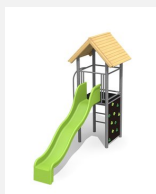

Maison de jeu grimpable et variée avec balançoire Cette tour offre différentes possibilités de grimper sur chaque côté. En combinaison avec la balançoire, elle est une petite combinaison de jeux compacte. Bois résineux massif, lasuré en couleur. Socle en métal zingué à chaud inclus. Toboggan en polyester. Cordes armées en acier.

Création HINNEN

Numéro de l'article BS.060.1.L
Nom de l'article Tour à grimper 1 avec balançoire - lasure couleur

Age de jeu 4+
 Hauteur de chute 150 cm
 Place nécessaire 900 x 550 cm
 Protection de chute selon la norme SN EN 1176
 Zone de protection de chute 39 (41) m²
 Dimension de l'engin 440 x 400 x 360 cm
 Fondations 7 pce
 Total béton 0.85 m³
 Pièce la plus lourde 165 kg
 Nombre de monteurs 2
 Temps de montage complet 5 h
 Garantie pièces détachées A vie

Autres produits de ce groupe

BS.060
Tour à grimper 1

BS.060.1
Tour à grimper 1 avec balançoire

BS.060.1.HM
Tour à grimper 1 avec balançoire

BS.060.2
Tour à grimper 1 avec balançoire à 2 places

BS.060.2.HM
Tour à grimper 1 avec 2 balançoires

BS.060.2.L
Tour à grimper 1 avec
2 balançoire lasure

BS.060.HM
Tour à grimper
1 classic steel

BS.060.L
Tour à grimper 1 -
lasure en couleur