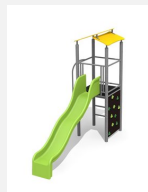

Maison de jeu grimpable et variée avec balançoire Cette tour offre différentes possibilités de grimper sur chaque côté. En combinaison avec la balançoire, elle est une petite combinaison de jeux compacte. Construction solide en acier galvanisé et couleur, panneaux en matière synthétique résistant aux intempéries, combinaison de couleur, brun-vert ou sur demande. Toboggan en polyester. Cordes armées en acier.

steel

color

Création HINNEN

Numéro de l'article BS.060.1.MC
Nom de l'article Tour à grimper 1 avec balançoire steel color

Age de jeu 4+
 Hauteur de chute 150 cm
 Place nécessaire 900 x 550 cm
 Protection de chute selon la norme SN EN 1176
 Zone de protection de chute 39 (41) m²
 Dimension de l'engin 440 x 400 x 360 cm
 Fondations 7 pce
 Total béton 0.85 m³
 Pièce la plus lourde 165 kg
 Nombre de monteurs 2
 Temps de montage complet 5 h
 Garantie pièces détachées A vie

Autres produits de ce groupe

BS.060.1.M
Tour à grimper 1 avec balançoire

BS.060.2.M
Tour à grimper 1 avec 2 balançoires

BS.060.2.MC
Tour à grimper 1 avec 2 balançoires

BS.060.M
Tour à grimper 1 steel

BS.060.MC
Tour à grimper 1