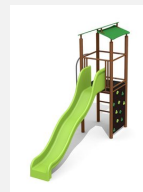

Maison de jeu grimpable et variée avec balançoire Cette tour offre différentes possibilités de grimper sur chaque côté. En combinaison avec la balançoire, elle est une petite combinaison de jeux compacte. Construction solide en acier galvanisé et couleur, panneaux en matière synthétique résistant aux intempéries, combinaison de couleur, brun-vert ou sur demande. Toboggan en polyester. Cordes armées en acier.

steel

color

Création HINNEN

Numéro de l'article BS.060.1.MC
Nom de l'article Tour à grimper 1 avec balançoire steel color

Age de jeu 4+
 Hauteur de chute 150 cm
 Place nécessaire 900 x 550 cm
 Protection de chute selon la norme SN EN 1176
 Zone de protection de chute 39 (41) m²
 Dimension de l'engin 440 x 400 x 360 cm
 Fondations 7 pce
 Total béton 0.85 m³
 Pièce la plus lourde 165 kg
 Nombre de monteurs 2
 Temps de montage complet 5 h
 Garantie pièces détachées A vie

Autres produits de ce groupe

BS.060.1.M
Tour à grimper 1 avec balançoire

BS.060.2.M
Tour à grimper 1 avec 2 balançoires

BS.060.2.MC
Tour à grimper 1 avec 2 balançoires

BS.060.M
Tour à grimper 1 steel

BS.060.MC
Tour à grimper 1