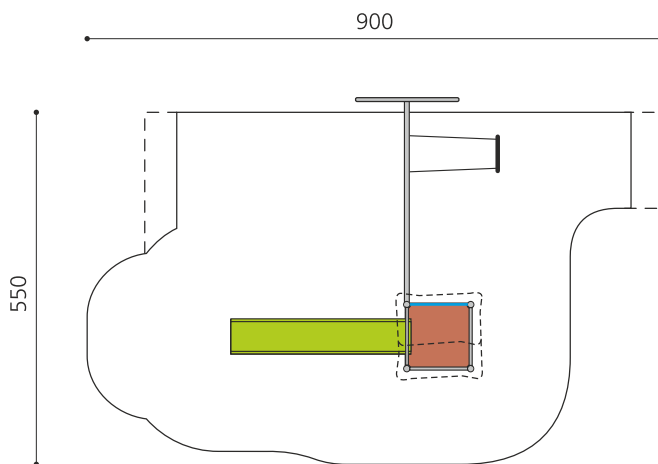

Maison de jeu grimpable et variée avec balançoire Cette tour offre différentes possibilités de grimper sur chaque côté. En combinaison avec la balançoire, elle est une petite combinaison de jeux compacte. Construction solide en acier galvanisé et couleur, panneaux en matière synthétique résistant aux intempéries, combinaison de couleur, brun-vert ou sur demande. Toboggan en polyester. Cordes armées en acier.

steel

color

Création HINNEN

Numéro de l'article BS.060.1.MC
Nom de l'article Tour à grimper 1 avec balançoire steel color

Age de jeu 4+
 Hauteur de chute 150 cm
 Place nécessaire 900 x 550 cm
 Protection de chute selon la norme SN EN 1176
 Zone de protection de chute 39 (41) m²
 Dimension de l'engin 440 x 400 x 360 cm
 Fondations 7 pce
 Total béton 0.85 m³
 Pièce la plus lourde 165 kg
 Nombre de monteurs 2
 Temps de montage complet 5 h
 Garantie pièces détachées A vie

Autres produits de ce groupe

BS.060.1.M
Tour à grimper 1 avec balançoire

BS.060.2.M
Tour à grimper 1 avec 2 balançoires

BS.060.2.MC
Tour à grimper 1 avec 2 balançoires

BS.060.M
Tour à grimper 1 steel

BS.060.MC
Tour à grimper 1