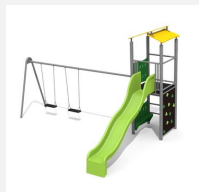

BS.060.2.M
Tour à grimper 1 avec 2 balançoires