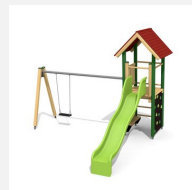

**Maison de jeu grimpable et variée avec balançoire** Cette tour offre différentes possibilités de grimper sur chaque côté. En combinaison avec la balançoire, elle est une petite combinaison de jeux compacte. Bois résineux massif, lasuré en couleur. Socle en métal zingué à chaud inclus. Toboggan en polyester. Cordes armées en acier.

Création HINNEN

**Numéro de l'article** BS.060.2.L  
**Nom de l'article** Tour à grimper 1 avec 2 balançoire lasure couleur

Age de jeu 4+  
 Hauteur de chute 150 cm  
 Place nécessaire 900 x 650 cm  
 Protection de chute selon la norme SN EN 1176  
 Zone de protection de chute 46 (49) m<sup>2</sup>  
 Dimension de l'engin 400 x 520 x 360 cm  
 Fondations 7 pce  
 Total béton 0.85 m<sup>3</sup>  
 Pièce la plus lourde 165 kg  
 Nombre de monteurs 2  
 Temps de montage complet 5 h  
 Garantie pièces détachées A vie

Autres produits de ce groupe

BS.060  
Tour à grimper 1

BS.060.1  
Tour à grimper 1 avec balançoire

BS.060.1.HM  
Tour à grimper 1 avec balançoire

BS.060.1.L  
Tour à grimper 1 avec balançoire -

BS.060.2  
Tour à grimper 1 avec balançoire à 2 places

BS.060.2.HM  
Tour à grimper 1  
avec 2 balançoires

BS.060.HM  
Tour à grimper  
1 classic steel

BS.060.L  
Tour à grimper 1 -  
lasure en couleur