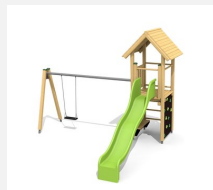

**Maison de jeu grimpable et variée avec balançoire** Cette tour offre différentes possibilités de grimper sur chaque côté. En combinaison avec la balançoire, elle est une petite combinaison de jeux compacte. Bois résineux massif, lasuré en couleur. Socle en métal zingué à chaud inclus. Toboggan en polyester. Cordes armées en acier.

Création HINNEN

**Numéro de l'article** BS.060.2.L  
**Nom de l'article** Tour à grimper 1 avec 2 balançoire lasure couleur

Age de jeu 4+  
 Hauteur de chute 150 cm  
 Place nécessaire 900 x 650 cm  
 Protection de chute selon la norme SN EN 1176  
 Zone de protection de chute 46 (49) m<sup>2</sup>  
 Dimension de l'engin 400 x 520 x 360 cm  
 Fondations 7 pce  
 Total béton 0.85 m<sup>3</sup>  
 Pièce la plus lourde 165 kg  
 Nombre de monteurs 2  
 Temps de montage complet 5 h  
 Garantie pièces détachées A vie

Autres produits de ce groupe

BS.060  
Tour à grimper 1

BS.060.1  
Tour à grimper 1 avec balançoire

BS.060.1.HM  
Tour à grimper 1 avec balançoire

BS.060.1.L  
Tour à grimper 1 avec balançoire -

BS.060.2  
Tour à grimper 1 avec balançoire à 2 places