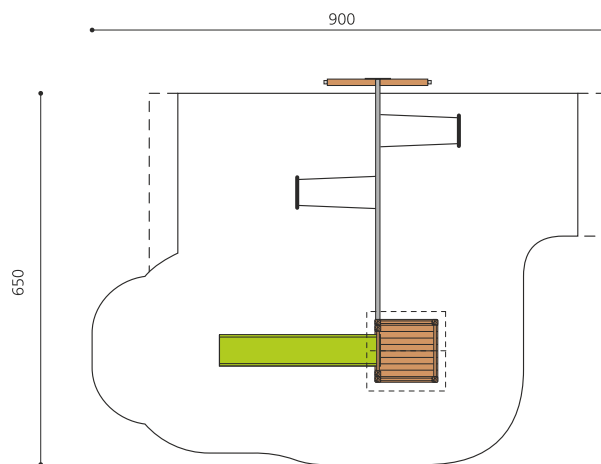

**Maison de jeu grimpable et variée avec balançoire** Cette tour offre différentes possibilités de grimper sur chaque côté. En combinaison avec la balançoire, elle est une petite combinaison de jeux compacte. Bois résineux massif, lasuré en couleur. Socle en métal zingué à chaud inclus. Toboggan en polyester. Cordes armées en acier.

Création HINNEN

**Numéro de l'article** BS.060.2.L  
**Nom de l'article** Tour à grimper 1 avec 2 balançoire lasure couleur

Age de jeu 4+  
 Hauteur de chute 150 cm  
 Place nécessaire 900 x 650 cm  
 Protection de chute selon la norme SN EN 1176  
 Zone de protection de chute 46 (49) m<sup>2</sup>  
 Dimension de l'engin 400 x 520 x 360 cm  
 Fondations 7 pce  
 Total béton 0.85 m<sup>3</sup>  
 Pièce la plus lourde 165 kg  
 Nombre de monteurs 2  
 Temps de montage complet 5 h  
 Garantie pièces détachées A vie

Autres produits de ce groupe

BS.060  
Tour à grimper 1

BS.060.1  
Tour à grimper 1 avec balançoire

BS.060.1.HM  
Tour à grimper 1 avec balançoire

BS.060.1.L  
Tour à grimper 1 avec balançoire -

BS.060.2  
Tour à grimper 1 avec balançoire à 2 places

BS.060.2.HM  
Tour à grimper 1  
avec 2 balançoires

BS.060.HM  
Tour à grimper  
1 classic steel

BS.060.L  
Tour à grimper 1 -  
lasure en couleur