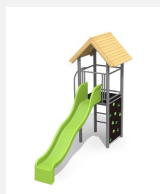

**Maison de jeu grimpable et variée avec balançoire** Cette tour offre différentes possibilités de grimper sur chaque côté. En combinaison avec la balançoire, elle est une petite combinaison de jeux compacte. Bois résineux massif, lasuré en couleur. Socle en métal zingué à chaud inclus. Toboggan en polyester. Cordes armées en acier.

Création HINNEN

**Numéro de l'article** BS.060.2.L  
**Nom de l'article** Tour à grimper 1 avec 2 balançoire lasure couleur

Age de jeu 4+  
 Hauteur de chute 150 cm  
 Place nécessaire 900 x 650 cm  
 Protection de chute selon la norme SN EN 1176  
 Zone de protection de chute 46 (49) m<sup>2</sup>  
 Dimension de l'engin 400 x 520 x 360 cm  
 Fondations 7 pce  
 Total béton 0.85 m<sup>3</sup>  
 Pièce la plus lourde 165 kg  
 Nombre de monteurs 2  
 Temps de montage complet 5 h  
 Garantie pièces détachées A vie

Autres produits de ce groupe

BS.060  
Tour à grimper 1

BS.060.1  
Tour à grimper 1 avec balançoire

BS.060.1.HM  
Tour à grimper 1 avec balançoire

BS.060.1.L  
Tour à grimper 1 avec balançoire -

BS.060.2  
Tour à grimper 1 avec balançoire à 2 places

BS.060.2.HM  
Tour à grimper 1  
avec 2 balançoires

BS.060.HM  
Tour à grimper  
1 classic steel

BS.060.L  
Tour à grimper 1 -  
lasure en couleur