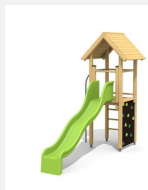

Autres produits de ce groupe

BS.060
Tour à grimper 1