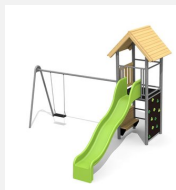

BS.060.1.HM
Tour à grimper 1 avec balançoire