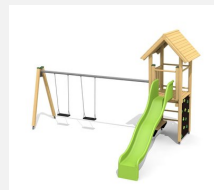

**Maison de jeu grimpable et variée avec balançoire** Cette tour offre différentes possibilités de grimper sur chaque côté. En combinaison avec la balançoire, elle est une petite combinaison de jeux compacte. Bois résineux massif, lasuré en couleur. Socle en métal zingué à chaud inclus. Toboggan en polyester. Cordes armées en acier.

Création HINNEN

**Numéro de l'article** BS.060.2.L  
**Nom de l'article** Tour à grimper 1 avec 2 balançoire lasure couleur

Age de jeu 4+  
 Hauteur de chute 150 cm  
 Place nécessaire 900 x 650 cm  
 Protection de chute selon la norme SN EN 1176  
 Zone de protection de chute 46 (49) m<sup>2</sup>  
 Dimension de l'engin 400 x 520 x 360 cm  
 Fondations 7 pce  
 Total béton 0.85 m<sup>3</sup>  
 Pièce la plus lourde 165 kg  
 Nombre de monteurs 2  
 Temps de montage complet 5 h  
 Garantie pièces détachées A vie

Autres produits de ce groupe

BS.060  
Tour à grimper 1

BS.060.1  
Tour à grimper 1 avec balançoire

BS.060.1.HM  
Tour à grimper 1 avec balançoire

BS.060.1.L  
Tour à grimper 1 avec balançoire -

BS.060.2  
Tour à grimper 1 avec balançoire à 2 places