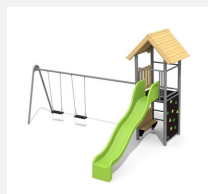

**Maison de jeu grimpable et variée avec balançoire** Cette tour offre différentes possibilités de grimper sur chaque côté. En combinaison avec la balançoire, elle est une petite combinaison de jeux compacte. Bois résineux massif, lasuré en couleur. Socle en métal zingué à chaud inclus. Toboggan en polyester. Cordes armées en acier.

Création HINNEN

**Numéro de l'article** BS.060.2.L  
**Nom de l'article** Tour à grimper 1 avec 2 balançoire lasure couleur

Age de jeu 4+  
 Hauteur de chute 150 cm  
 Place nécessaire 900 x 650 cm  
 Protection de chute selon la norme SN EN 1176  
 Zone de protection de chute 46 (49) m<sup>2</sup>  
 Dimension de l'engin 400 x 520 x 360 cm  
 Fondations 7 pce  
 Total béton 0.85 m<sup>3</sup>  
 Pièce la plus lourde 165 kg  
 Nombre de monteurs 2  
 Temps de montage complet 5 h  
 Garantie pièces détachées A vie

Autres produits de ce groupe

BS.060  
Tour à grimper 1

BS.060.1  
Tour à grimper 1 avec balançoire

BS.060.1.HM  
Tour à grimper 1 avec balançoire

BS.060.1.L  
Tour à grimper 1 avec balançoire -

BS.060.2  
Tour à grimper 1 avec balançoire à 2 places