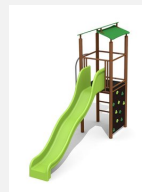

**Maison de jeu grimpable et variée avec balançoire** Cette tour offre différentes possibilités de grimper sur chaque côté. En combinaison avec la balançoire, elle est une petite combinaison de jeux compacte. Construction solide en acier galvanisé, panneaux en matière synthétique résistant aux intempéries, combinaison de couleur, jaune-vert ou sur demande. Toboggan en polyester. Cordes armées en acier.

steel

color

Création HINNEN

**Numéro de l'article** BS.060.2.M  
**Nom de l'article** Tour à grimper 1 avec 2 balançoires steel

Age de jeu 4+  
Hauteur de chute 150 cm  
Place nécessaire 900 x 650 cm  
Protection de chute selon la norme SN EN 1176  
Zone de protection de chute 46 (49) m<sup>2</sup>  
Dimension de l'engin 400 x 520 x 360 cm  
Fondations 7 pce  
Total béton 0.85 m<sup>3</sup>  
Pièce la plus lourde 165 kg  
Nombre de monteurs 2  
Temps de montage 5 h complet  
Garantie pièces A vie détachées

Autres produits de ce groupe

BS.060.1.M  
Tour à grimper 1 avec balançoire

BS.060.1.MC  
Tour à grimper 1 avec balançoire

BS.060.2.MC  
Tour à grimper 1 avec 2 balançoires

BS.060.M  
Tour à grimper 1 steel