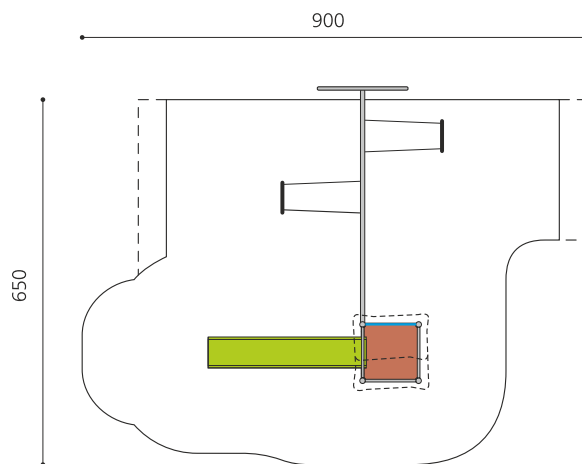

**Maison de jeu grimpable et variée avec balançoire** Cette tour offre différentes possibilités de grimper sur chaque côté. En combinaison avec la balançoire, elle est une petite combinaison de jeux compacte. Construction solide en acier galvanisé, panneaux en matière synthétique résistant aux intempéries, combinaison de couleur, jaune-vert ou sur demande. Toboggan en polyester. Cordes armées en acier.

steel

color

Création HINNEN

**Numéro de l'article** BS.060.2.M  
**Nom de l'article** Tour à grimper 1 avec 2 balançoires steel

Age de jeu 4+  
Hauteur de chute 150 cm  
Place nécessaire 900 x 650 cm  
Protection de chute selon la norme SN EN 1176  
Zone de protection de chute 46 (49) m<sup>2</sup>  
Dimension de l'engin 400 x 520 x 360 cm  
Fondations 7 pce  
Total béton 0.85 m<sup>3</sup>  
Pièce la plus lourde 165 kg  
Nombre de monteurs 2  
Temps de montage 5 h complet  
Garantie pièces A vie détachées

Autres produits de ce groupe

BS.060.1.M  
Tour à grimper 1 avec balançoire

BS.060.1.MC  
Tour à grimper 1 avec balançoire

BS.060.2.MC  
Tour à grimper 1 avec 2 balançoires

BS.060.M  
Tour à grimper 1 steel