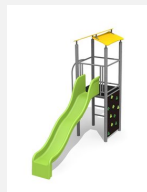

**Maison de jeu grimpable et variée avec balançoire** Cette tour offre différentes possibilités de grimper sur chaque côté. En combinaison avec la balançoire, elle est une petite combinaison de jeux compacte. Construction solide en acier galvanisé, panneaux en matière synthétique résistant aux intempéries, combinaison de couleur, jaune-vert ou sur demande. Toboggan en polyester. Cordes armées en acier.

steel

color

Création HINNEN

**Numéro de l'article** BS.060.2.M  
**Nom de l'article** Tour à grimper 1 avec 2 balançoires steel

Age de jeu 4+  
Hauteur de chute 150 cm  
Place nécessaire 900 x 650 cm  
Protection de chute selon la norme SN EN 1176  
Zone de protection de chute 46 (49) m<sup>2</sup>  
Dimension de l'engin 400 x 520 x 360 cm  
Fondations 7 pce  
Total béton 0.85 m<sup>3</sup>  
Pièce la plus lourde 165 kg  
Nombre de monteurs 2  
Temps de montage 5 h complet  
Garantie pièces A vie détachées

Autres produits de ce groupe

BS.060.1.M  
Tour à grimper 1 avec balançoire

BS.060.1.MC  
Tour à grimper 1 avec balançoire

BS.060.2.MC  
Tour à grimper 1 avec 2 balançoires

BS.060.M  
Tour à grimper 1 steel