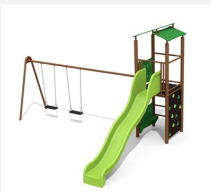

BS.060.2.MC
Tour à grimper 1 avec 2 balançoires