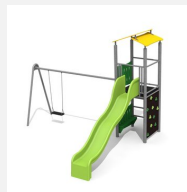

Autres produits de ce groupe

BS.060.1.M
Tour à grimper 1 avec balançoire