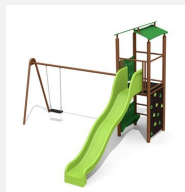

BS.060.1.MC
Tour à grimper 1 avec balançoire