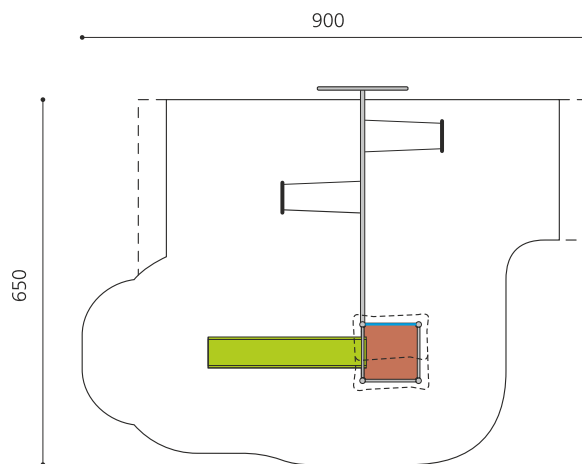

Maison de jeu grimpable et variée avec balançoire Cette tour offre différentes possibilités de grimper sur chaque côté. En combinaison avec la balançoire, elle est une petite combinaison de jeux compacte. Construction solide en acier galvanisé et couleur, panneaux en matière synthétique résistant aux intempéries, combinaison de couleur, brun-vert ou sur demande. Toboggan en polyester. Cordes armées en acier.

steel

color

Création HINNEN

Numéro de l'article BS.060.2.MC
Nom de l'article Tour à grimper 1 avec 2 balançoires steel color

Age de jeu 4+
 Hauteur de chute 150 cm
 Place nécessaire 900 x 650 cm
 Protection de chute selon la norme SN EN 1176
 Zone de protection de chute 46 (49) m²
 Dimension de l'engin 400 x 520 x 360 cm
 Fondations 7 pce
 Total béton 0.85 m³
 Pièce la plus lourde 165 kg
 Nombre de monteurs 2
 Temps de montage complet 5 h
 Garantie pièces détachées A vie

Autres produits de ce groupe

BS.060.1.M
Tour à grimper 1 avec balançoire

BS.060.1.MC
Tour à grimper 1 avec balançoire

BS.060.2.M
Tour à grimper 1 avec 2 balançoires

BS.060.M
Tour à grimper 1 steel

BS.060.MC
Tour à grimper 1