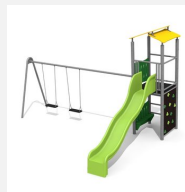

BS.060.2.M
Tour à grimper 1 avec 2 balançoires