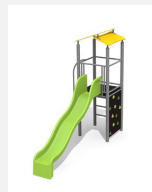

Maison de jeu grimpable et variée avec balançoire Cette tour offre différentes possibilités de grimper sur chaque côté. En combinaison avec la balançoire, elle est une petite combinaison de jeux compacte. Construction solide en acier galvanisé et couleur, panneaux en matière synthétique résistant aux intempéries, combinaison de couleur, brun-vert ou sur demande. Toboggan en polyester. Cordes armées en acier.

steel

color

Création HINNEN

Numéro de l'article BS.060.2.MC
Nom de l'article Tour à grimper 1 avec 2 balançoires steel color

Age de jeu 4+
 Hauteur de chute 150 cm
 Place nécessaire 900 x 650 cm
 Protection de chute selon la norme SN EN 1176
 Zone de protection de chute 46 (49) m²
 Dimension de l'engin 400 x 520 x 360 cm
 Fondations 7 pce
 Total béton 0.85 m³
 Pièce la plus lourde 165 kg
 Nombre de monteurs 2
 Temps de montage complet 5 h
 Garantie pièces détachées A vie

Autres produits de ce groupe

BS.060.1.M
Tour à grimper 1 avec balançoire

BS.060.1.MC
Tour à grimper 1 avec balançoire

BS.060.2.M
Tour à grimper 1 avec 2 balançoires

BS.060.M
Tour à grimper 1 steel

BS.060.MC
Tour à grimper 1