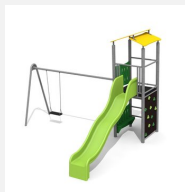

Autres produits de ce groupe

BS.060.1.M
Tour à grimper 1 avec balançoire