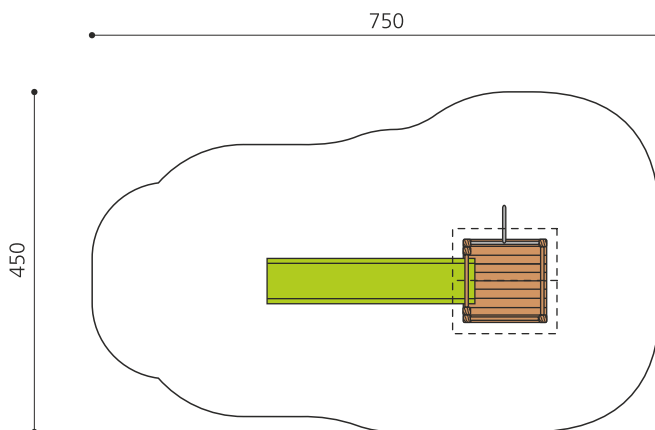

Maison de jeu grimpable et variée Cette tour offre différentes possibilités de grimper sur chaque côté. En combinaison avec la balançoire, elle est une petite combinaison de jeux compacte. Bois résineux massif, lasurée en couleur. Socle en métal zingué à chaud inclus. Toboggan en polyester. Cordes armées en acier.

Création HINNEN

Numéro de l'article BS.060.L
Nom de l'article Tour à grimper 1 - lasure en couleur

Age de jeu 4+
 Hauteur de chute 150 cm
 Place nécessaire 750 x 450 cm
 Protection de chute selon la norme SN EN 1176
 Zone de protection de chute 29 m²
 Dimension de l'engin 400 x 150 x 360 cm
 Fondations 6 pce
 Total béton 0.71 m³
 Pièce la plus lourde 165 kg
 Nombre de monteurs 2
 Temps de montage 4 h complet
 Garantie pièces A vie détachées