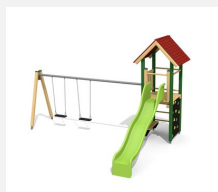

BS.060.2.L
Tour à grimper 1 avec
2 balançoire lasure