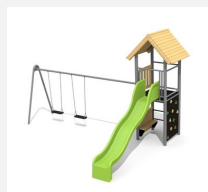

Maison de jeu grimpable et variée Cette tour offre différentes possibilités de grimper sur chaque côté. En combinaison avec la balançoire, elle est une petite combinaison de jeux compacte. Bois résineux massif, lasurée en couleur. Socle en métal zingué à chaud inclus. Toboggan en polyester. Cordes armées en acier.

Création HINNEN

Numéro de l'article BS.060.L
Nom de l'article Tour à grimper 1 - lasure en couleur

Age de jeu 4+
 Hauteur de chute 150 cm
 Place nécessaire 750 x 450 cm
 Protection de chute selon la norme SN EN 1176
 Zone de protection de chute 29 m²
 Dimension de l'engin 400 x 150 x 360 cm
 Fondations 6 pce
 Total béton 0.71 m³
 Pièce la plus lourde 165 kg
 Nombre de monteurs 2
 Temps de montage 4 h complet
 Garantie pièces A vie détachées

Autres produits de ce groupe

BS.060
Tour à grimper 1

BS.060.1
Tour à grimper 1 avec balançoire

BS.060.1.HM
Tour à grimper 1 avec balançoire

BS.060.1.L
Tour à grimper 1 avec balançoire -

BS.060.2
Tour à grimper 1 avec balançoire à 2 places