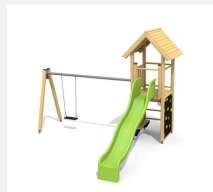

Maison de jeu grimpable et variée Cette tour offre différentes possibilités de grimper sur chaque côté. En combinaison avec la balançoire, elle est une petite combinaison de jeux compacte. Bois résineux massif, lasurée en couleur. Socle en métal zingué à chaud inclus. Toboggan en polyester. Cordes armées en acier.

Création HINNEN

Numéro de l'article BS.060.L
Nom de l'article Tour à grimper 1 - lasure en couleur

Age de jeu 4+
 Hauteur de chute 150 cm
 Place nécessaire 750 x 450 cm
 Protection de chute selon la norme SN EN 1176
 Zone de protection de chute 29 m²
 Dimension de l'engin 400 x 150 x 360 cm
 Fondations 6 pce
 Total béton 0.71 m³
 Pièce la plus lourde 165 kg
 Nombre de monteurs 2
 Temps de montage 4 h complet
 Garantie pièces A vie détachées

Autres produits de ce groupe

BS.060
Tour à grimper 1

BS.060.1
Tour à grimper 1 avec balançoire

BS.060.1.HM
Tour à grimper 1 avec balançoire

BS.060.1.L
Tour à grimper 1 avec balançoire -

BS.060.2
Tour à grimper 1 avec balançoire à 2 places