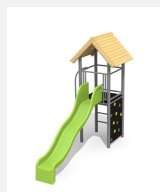

Maison de jeu grimpable et variée Cette tour offre différentes possibilités de grimper sur chaque côté. En combinaison avec la balançoire, elle est une petite combinaison de jeux compacte. Bois résineux massif, lasurée en couleur. Socle en métal zingué à chaud inclus. Toboggan en polyester. Cordes armées en acier.

Création HINNEN

Numéro de l'article BS.060.L
Nom de l'article Tour à grimper 1 - lasure en couleur

Age de jeu 4+
 Hauteur de chute 150 cm
 Place nécessaire 750 x 450 cm
 Protection de chute selon la norme SN EN 1176
 Zone de protection de chute 29 m²
 Dimension de l'engin 400 x 150 x 360 cm
 Fondations 6 pce
 Total béton 0.71 m³
 Pièce la plus lourde 165 kg
 Nombre de monteurs 2
 Temps de montage 4 h complet
 Garantie pièces A vie détachées

Autres produits de ce groupe

BS.060
Tour à grimper 1

BS.060.1
Tour à grimper 1 avec balançoire

BS.060.1.HM
Tour à grimper 1 avec balançoire

BS.060.1.L
Tour à grimper 1 avec balançoire -

BS.060.2
Tour à grimper 1 avec balançoire à 2 places

BS.060.2.HM
Tour à grimper 1
avec 2 balançoires

BS.060.2.L
Tour à grimper 1 avec
2 balançoire lasure

BS.060.HM
Tour à grimper
1 classic steel