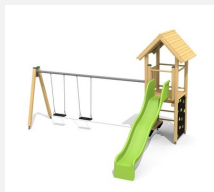

Maison de jeu grimpable et variée Cette tour offre différentes possibilités de grimper sur chaque côté. En combinaison avec la balançoire, elle est une petite combinaison de jeux compacte. Bois résineux massif, lasurée en couleur. Socle en métal zingué à chaud inclus. Toboggan en polyester. Cordes armées en acier.

Création HINNEN

Numéro de l'article BS.060.L
Nom de l'article Tour à grimper 1 - lasure en couleur

Age de jeu 4+
 Hauteur de chute 150 cm
 Place nécessaire 750 x 450 cm
 Protection de chute selon la norme SN EN 1176
 Zone de protection de chute 29 m²
 Dimension de l'engin 400 x 150 x 360 cm
 Fondations 6 pce
 Total béton 0.71 m³
 Pièce la plus lourde 165 kg
 Nombre de monteurs 2
 Temps de montage 4 h complet
 Garantie pièces A vie détachées

Autres produits de ce groupe

BS.060
Tour à grimper 1

BS.060.1
Tour à grimper 1 avec balançoire

BS.060.1.HM
Tour à grimper 1 avec balançoire

BS.060.1.L
Tour à grimper 1 avec balançoire -

BS.060.2
Tour à grimper 1 avec balançoire à 2 places