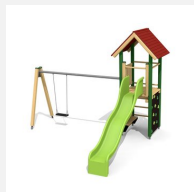

Maison de jeu grimpable et variée Cette tour offre différentes possibilités de grimper sur chaque côté. En combinaison avec la balançoire, elle est une petite combinaison de jeux compacte. Bois résineux massif, lasurée en couleur. Socle en métal zingué à chaud inclus. Toboggan en polyester. Cordes armées en acier.

Création HINNEN

Numéro de l'article BS.060.L
Nom de l'article Tour à grimper 1 - lasure en couleur

Age de jeu 4+
 Hauteur de chute 150 cm
 Place nécessaire 750 x 450 cm
 Protection de chute selon la norme SN EN 1176
 Zone de protection de chute 29 m²
 Dimension de l'engin 400 x 150 x 360 cm
 Fondations 6 pce
 Total béton 0.71 m³
 Pièce la plus lourde 165 kg
 Nombre de monteurs 2
 Temps de montage 4 h complet
 Garantie pièces A vie détachées

Autres produits de ce groupe

BS.060
Tour à grimper 1

BS.060.1
Tour à grimper 1 avec balançoire

BS.060.1.HM
Tour à grimper 1 avec balançoire

BS.060.1.L
Tour à grimper 1 avec balançoire -

BS.060.2
Tour à grimper 1 avec balançoire à 2 places