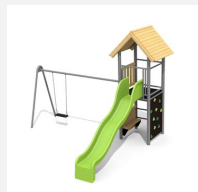

BS.060.1.HM
Tour à grimper 1 avec balançoire