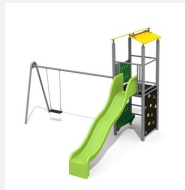

Autres produits de ce groupe

BS.060.1.M
Tour à grimper 1 avec balançoire