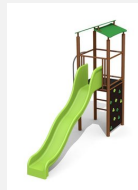

**Maison de jeu grimpable et variée** Cette tour offre différentes possibilités de grimper sur chaque côté. En combinaison avec la balançoire, elle est une petite combinaison de jeux compacte. Construction solide en acier galvanisé, panneaux en matière synthétique résistant aux intempéries, combinaison de couleur, jaune-vert ou sur demande. Toboggan en polyester. Cordes armées en acier.

steel

color

Création HINNEN

**Numéro de l'article** BS.060.M  
**Nom de l'article** Tour à grimper 1 steel

Age de jeu 4+  
Hauteur de chute 150 cm  
Place nécessaire 750 x 450 cm  
Protection de chute selon la norme SN EN 1176  
Zone de protection de chute 29 m<sup>2</sup>  
Dimension de l'engin 400 x 150 x 360 cm  
Fondations 6 pce  
Total béton 0.71 m<sup>3</sup>  
Pièce la plus lourde 165 kg  
Nombre de monteurs 2  
Temps de montage 4 h complet  
Garantie pièces détachées A vie

Autres produits de ce groupe

BS.060.1.M  
Tour à grimper 1 avec balançoire

BS.060.1.MC  
Tour à grimper 1 avec balançoire

BS.060.2.M  
Tour à grimper 1 avec 2 balançoires

BS.060.2.MC  
Tour à grimper 1 avec 2 balançoires