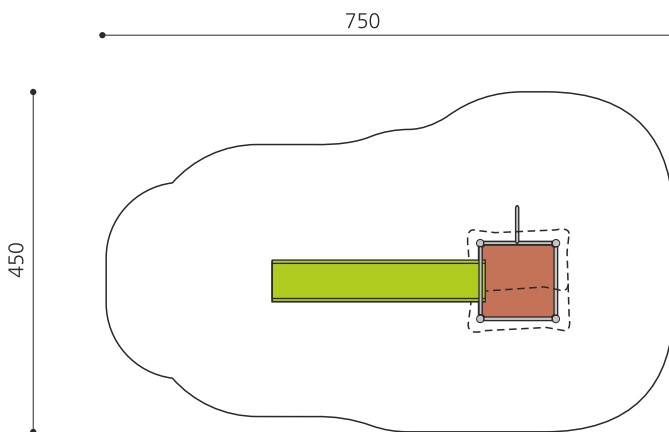

steel

color

Création HINNEN

**Numéro de l'article** BS.060.M  
**Nom de l'article** Tour à grimper 1 steel

Age de jeu 4+  
Hauteur de chute 150 cm  
Place nécessaire 750 x 450 cm  
Protection de chute selon la norme SN EN 1176  
Zone de protection de chute 29 m<sup>2</sup>  
Dimension de l'engin 400 x 150 x 360 cm  
Fondations 6 pce  
Total béton 0.71 m<sup>3</sup>  
Pièce la plus lourde 165 kg  
Nombre de monteurs 2  
Temps de montage 4 h complet  
Garantie pièces détachées A vie