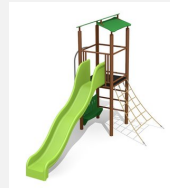

BS.070.MC
Tour à grimper 2 steel color