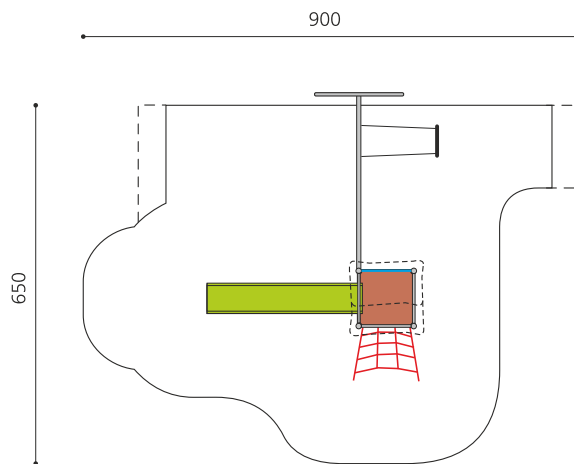

Maison de jeu grimpable et variée avec filet et balançoire Petite combinaison de jeux avec une surface de jeux supplémentaire sous le palier avec des bancs. Accès aisé sur la plateforme avec un filet à grimper. Avec une balançoire, cette tour à grimper 2 devient un jeu très attractif. Construction solide en acier galvanisé, panneaux en matière synthétique résistant aux intempéries, combinaison de couleur, jaune-vert ou sur demande. Toboggan en polyester. Cordes armées en acier.

Création HINNEN

Numéro de l'article BS.070.1.M
Nom de l'article Tour à grimper 2 avec 1 balançoire steel

Age de jeu 4+
 Hauteur de chute 150 cm
 Place nécessaire 900 x 650 cm
 Protection de chute selon la norme SN EN 1176
 Zone de protection de chute 44.5 (46.5) m²
 Dimension de l'engin 400 x 650 x 360 cm
 Fondations 9 pce
 Total béton 0.91 m³
 Pièce la plus lourde 175 kg
 Nombre de monteurs 2
 Temps de montage 5 h complet
 Garantie pièces A vie détachées

Autres produits de ce groupe

BS.070.1.MC
 Tour à grimper avec 1 balançoire steel color

BS.070.2.M
 Tour à grimper 2 avec balançoire à 2 places

BS.070.2.MC
 Tour à grimper 2 avec 2 balançoires steel color