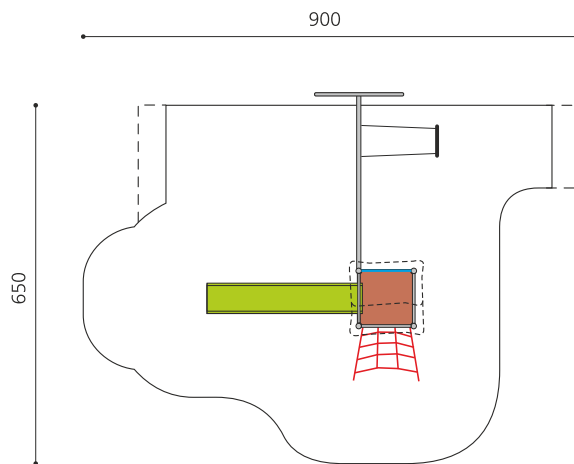

Maison de jeu grimpable et variée avec filet et balançoire Petite combinaison de jeux avec une surface de jeux supplémentaire sous le palier avec des bancs. Accès aisé sur la plateforme avec un filet à grimper. Avec une balançoire, cette tour à grimper 2 devient un jeu très attractif. Construction solide en acier galvanisé et couleur, panneaux en matière synthétique résistant aux intempéries, combinaison de couleur, brun-vert ou sur demande. Toboggan en polyester. Cordes armées en acier.

Création HINNEN

Numéro de l'article BS.070.1.MC
Nom de l'article Tour à grimper avec 1 balançoire steel color

Age de jeu 4+
 Hauteur de chute 150 cm
 Place nécessaire 900 x 650 cm
 Protection de chute selon la norme SN EN 1176
 Zone de protection de chute 44.5 (46.5) m²
 Dimension de l'engin 400 x 650 x 360 cm
 Fondations 9 pce
 Total béton 0.91 m³
 Pièce la plus lourde 175 kg
 Nombre de monteurs 2
 Temps de montage 5 h complet
 Garantie pièces A vie détachées

Autres produits de ce groupe

BS.070.1.M
 Tour à grimper 2 avec 1 balançoire

BS.070.2.M
 Tour à grimper 2 avec balançoire à 2 places

BS.070.2.MC
 Tour à grimper 2 avec 2 balançoires steel color

BS.070.M
 Tour à grimper 2 steel

BS.070.MC
 Tour à grimper 2 steel color