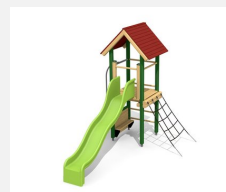

BS.070.L
Tour à grimper 2 -
lasure en couleur