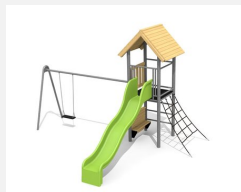

BS.070.1.HM
Tour à grimper avec 1 balançoire classic steel