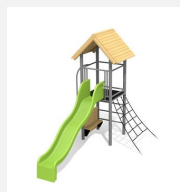

BS.070.HM
Tour à grimper 2
classic steel