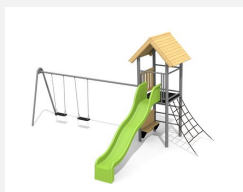

BS.070.2.HM
Tour à grimper 2 avec 2
balançoires classic steel