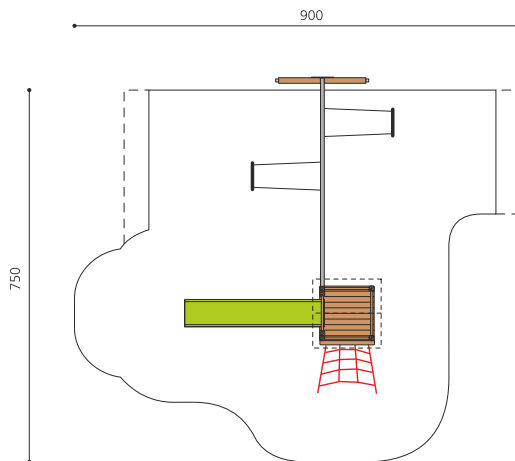

Maison de jeu grimpable et variée avec filet et balançoire Petite combinaison de jeux avec une surface de jeux supplémentaire sous le palier avec des bancs. Accès aisé sur la plateforme avec un filet à grimper. Avec une balançoire, cette tour à grimper 2 devient un jeu très attractif. Bois résineux massif. Socle en métal zingué à chaud inclus. Toboggan en polyester. Cordes armées en acier.

Création HINNEN

Numéro de l'article BS.070.2
Nom de l'article Tour à grimper 2 avec balançoire à 2 places

Age de jeu 4+
 Hauteur de chute 150 cm
 Place nécessaire 900 x 750 cm
 Protection de chute selon la norme SN EN 1176
 Zone de protection de chute 52 (55) m²
 Dimension de l'engin 400 x 650 x 360 cm
 Fondations 9 pce
 Total béton 0.91 m³
 Pièce la plus lourde 175 kg
 Nombre de monteurs 2
 Temps de montage 5 h complet
 Garantie pièces A vie détachées

Autres produits de ce groupe

BS.070
Tour à grimper 2

BS.070.1
Tour à grimper 2 avec 1 balançoire

BS.070.1.HM
Tour à grimper avec 1 balançoire classic steel

BS.070.1.L
Tour à grimper 2 avec 1 balançoire lasure en

BS.070.2.HM
Tour à grimper 2 avec 2
balançoires classic steel

BS.070.2.L
Tour à grimper 2 avec 2
balançoires lasure couleur

BS.070.HM
Tour à grimper 2
classic steel

BS.070.L
Tour à grimper 2 -
lasure en couleur