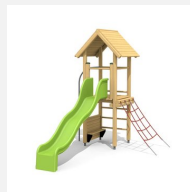

Autres produits de ce groupe

BS.070
Tour à grimper 2