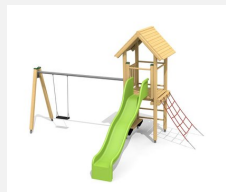

BS.070.1
Tour à grimper 2 avec 1 balançoire