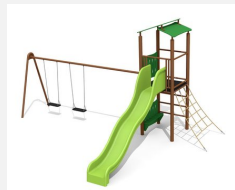

**Maison de jeu grimpable et variée avec filet et balançoire** Petite combinaison de jeux avec une surface de jeux supplémentaire sous le palier avec des bancs. Accès aisé sur la plateforme avec un filet à grimper. Avec une balançoire, cette tour à grimper 2 devient un jeu très attractif. Construction solide en acier galvanisé, panneaux en matière synthétique résistant aux intempéries, combinaison de couleur, jaune-vert ou sur demande. Toboggan en polyester. Cordes armées en acier.

steel

color

Création HINNEN

**Numéro de l'article** BS.070.2.M  
**Nom de l'article** Tour à grimper 2 avec balançoire à 2 places steel

Age de jeu 4+  
 Hauteur de chute 150 cm  
 Place nécessaire 900 x 750 cm  
 Protection de chute selon la norme SN EN 1176  
 Zone de protection de chute 52 (55) m<sup>2</sup>  
 Dimension de l'engin 400 x 650 x 360 cm  
 Fondations 9 pce  
 Total béton 0.91 m<sup>3</sup>  
 Pièce la plus lourde 175 kg  
 Nombre de monteurs 2  
 Temps de montage 5 h complet  
 Garantie pièces A vie détachées

Autres produits de ce groupe

BS.070.1.M  
Tour à grimper 2 avec 1 balançoire

BS.070.1.MC  
Tour à grimper avec 1 balançoire steel color

BS.070.2.MC  
Tour à grimper 2 avec 2 balançoires steel color

BS.070.M  
Tour à grimper 2 steel