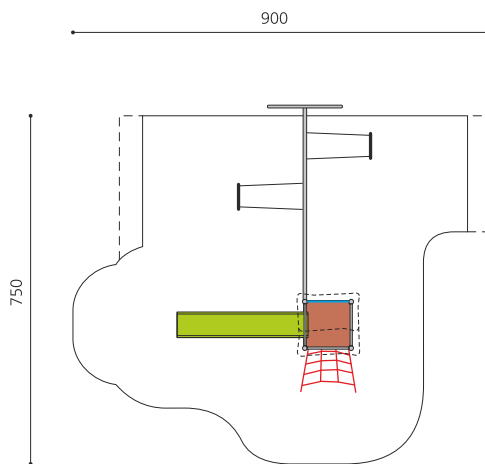

**Maison de jeu grimpable et variée avec filet et balançoire** Petite combinaison de jeux avec une surface de jeux supplémentaire sous le palier avec des bancs. Accès aisé sur la plateforme avec un filet à grimper. Avec une balançoire, cette tour à grimper 2 devient un jeu très attractif. Construction solide en acier galvanisé, panneaux en matière synthétique résistant aux intempéries, combinaison de couleur, jaune-vert ou sur demande. Toboggan en polyester. Cordes armées en acier.

steel

color

Création HINNEN

**Numéro de l'article** BS.070.2.M  
**Nom de l'article** Tour à grimper 2 avec balançoire à 2 places steel

Age de jeu 4+  
 Hauteur de chute 150 cm  
 Place nécessaire 900 x 750 cm  
 Protection de chute selon la norme SN EN 1176  
 Zone de protection de chute 52 (55) m<sup>2</sup>  
 Dimension de l'engin 400 x 650 x 360 cm  
 Fondations 9 pce  
 Total béton 0.91 m<sup>3</sup>  
 Pièce la plus lourde 175 kg  
 Nombre de monteurs 2  
 Temps de montage 5 h complet  
 Garantie pièces A vie détachées

Autres produits de ce groupe

BS.070.1.M  
Tour à grimper 2 avec 1 balançoire

BS.070.1.MC  
Tour à grimper avec 1 balançoire steel color

BS.070.2.MC  
Tour à grimper 2 avec 2 balançoires steel color

BS.070.M  
Tour à grimper 2 steel

BS.070.MC  
Tour à grimper 2 steel color