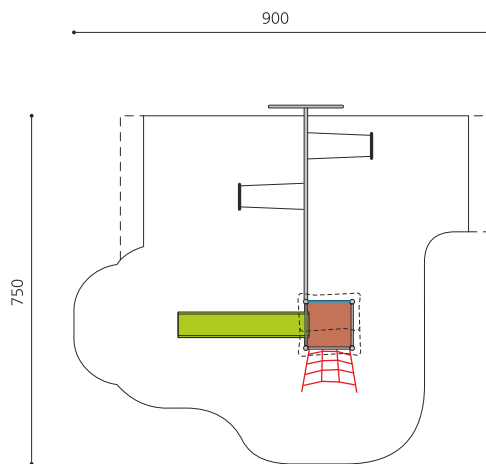

Maison de jeu grimpable et variée avec filet et balançoire Petite combinaison de jeux avec une surface de jeux supplémentaire sous le palier avec des bancs. Accès aisé sur la plateforme avec un filet à grimper. Avec une balançoire, cette tour à grimper 2 devient un jeu très attractif. Construction solide en acier galvanisé et couleur, panneaux en matière synthétique résistant aux intempéries, combinaison de couleur, brun-vert ou sur demande. Toboggan en polyester. Cordes armées en acier.

Création HINNEN

Numéro de l'article BS.070.2.MC
Nom de l'article Tour à grimper 2 avec 2 balançoires steel color

Age de jeu 4+
 Hauteur de chute 150 cm
 Place nécessaire 900 x 750 cm
 Protection de chute selon la norme SN EN 1176
 Zone de protection de chute 52 (55) m²
 Dimension de l'engin 400 x 650 x 360 cm
 Fondations 9 pce
 Total béton 0.91 m³
 Pièce la plus lourde 175 kg
 Nombre de monteurs 2
 Temps de montage 5 h complet
 Garantie pièces A vie détachées

Autres produits de ce groupe

BS.070.1.M
 Tour à grimper 2 avec 1 balançoire

BS.070.1.MC
 Tour à grimper avec 1 balançoire steel color

BS.070.2.M
 Tour à grimper 2 avec balançoire à 2 places

BS.070.M
 Tour à grimper 2 steel

BS.070.MC
 Tour à grimper 2 steel color