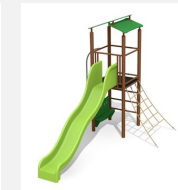

Maison de jeu grimpable et variée avec filet Petite combinaison de jeux avec une surface de jeux supplémentaire sous le palier avec des bancs. Accès aisé sur la plateforme avec un filet à grimper. Avec une balançoire, cette tour à grimper 2 devient un jeu très attractif. Construction solide en acier galvanisé, panneaux en matière synthétique résistant aux intempéries, combinaison de couleur, jaune-vert ou sur demande. Toboggan en polyester. Cordes armées en acier.

Autres produits de ce groupe

BS.070.1.M
Tour à grimper 2 avec 1 balançoire

BS.070.1.MC
Tour à grimper avec 1 balançoire steel color

BS.070.2.M
Tour à grimper 2 avec balançoire à 2 places

BS.070.2.MC
Tour à grimper 2 avec 2 balançoires steel color