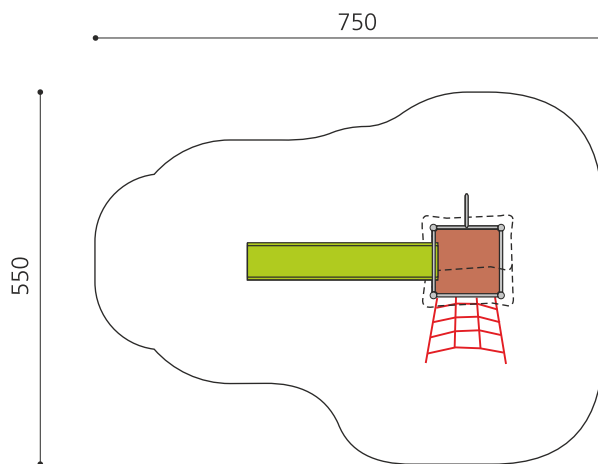

Maison de jeu grimpable et variée avec filet Petite combinaison de jeux avec une surface de jeux supplémentaire sous le palier avec des bancs. Accès aisé sur la plateforme avec un filet à grimper. Avec une balançoire, cette tour à grimper 2 devient un jeu très attractif. Construction solide en acier galvanisé, panneaux en matière synthétique résistant aux intempéries, combinaison de couleur, jaune-vert ou sur demande. Toboggan en polyester. Cordes armées en acier.

steel

color

Création HINNEN

Numéro de l'article BS.070.M
Nom de l'article Tour à grimper 2 steel

Age de jeu 4+
Hauteur de chute 150 cm
Place nécessaire 750 x 550 cm
Protection de chute selon la norme SN EN 1176
Zone de protection de chute 34 m²
Dimension de l'engin 400 x 250 x 360 cm
Fondations 8 pce
Total béton 0.77 m³
Pièce la plus lourde 175 kg
Nombre de monteurs 2
Temps de montage 4 h complet
Garantie pièces détachées A vie

Autres produits de ce groupe

BS.070.1.M
Tour à grimper 2 avec 1 balançoire

BS.070.1.MC
Tour à grimper avec 1 balançoire steel color

BS.070.2.M
Tour à grimper 2 avec balançoire à 2 places

BS.070.2.MC
Tour à grimper 2 avec 2 balançoires steel color