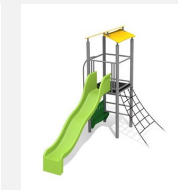

Maison de jeu grimpable et variée avec filet Petite combinaison de jeux avec une surface de jeux supplémentaire sous le palier avec des bancs. Accès aisé sur la plateforme avec un filet à grimper. Avec une balançoire, cette tour à grimper 2 devient un jeu très attractif. Construction solide en acier galvanisé et couleur, panneaux en matière synthétique résistant aux intempéries, combinaison de couleur, brun-vert ou sur demande. Toboggan en polyester. Cordes armées en acier.

Création HINNEN

Numéro de l'article	BS.070.MC
Nom de l'article	Tour à grimper 2 steel color
Age de jeu	4+
Hauteur de chute	150 cm
Place nécessaire	750 x 550 cm
Protection de chute	selon la norme SN EN 1176
Zone de protection de chute	34 m ²
Dimension de l'engin	400 x 250 x 360 cm
Fondations	8 pce
Total béton	0.77 m ³
Pièce la plus lourde	175 kg
Nombre de monteurs	2
Temps de montage complet	4 h
Garantie pièces détachées	A vie

Autres produits de ce groupe

BS.070.1.M
Tour à grimper 2 avec 1 balançoire

BS.070.1.MC
Tour à grimper avec 1 balançoire steel color

BS.070.2.M
Tour à grimper 2 avec balançoire à 2 places

BS.070.2.MC
Tour à grimper 2 avec 2 balançoires steel color