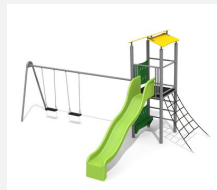

Maison de jeu grimpable et variée avec filet Petite combinaison de jeux avec une surface de jeux supplémentaire sous le palier avec des bancs. Accès aisé sur la plateforme avec un filet à grimper. Avec une balançoire, cette tour à grimper 2 devient un jeu très attractif. Construction solide en acier galvanisé et couleur, panneaux en matière synthétique résistant aux intempéries, combinaison de couleur, brun-vert ou sur demande. Toboggan en polyester. Cordes armées en acier.

Création HINNEN

Numéro de l'article	BS.070.MC
Nom de l'article	Tour à grimper 2 steel color
Age de jeu	4+
Hauteur de chute	150 cm
Place nécessaire	750 x 550 cm
Protection de chute	selon la norme SN EN 1176
Zone de protection de chute	34 m ²
Dimension de l'engin	400 x 250 x 360 cm
Fondations	8 pce
Total béton	0.77 m ³
Pièce la plus lourde	175 kg
Nombre de monteurs	2
Temps de montage complet	4 h
Garantie pièces détachées	A vie

Autres produits de ce groupe

BS.070.1.M
Tour à grimper 2 avec 1 balançoire

BS.070.1.MC
Tour à grimper avec 1 balançoire steel color

BS.070.2.M
Tour à grimper 2 avec balançoire à 2 places

BS.070.2.MC
Tour à grimper 2 avec 2 balançoires steel color