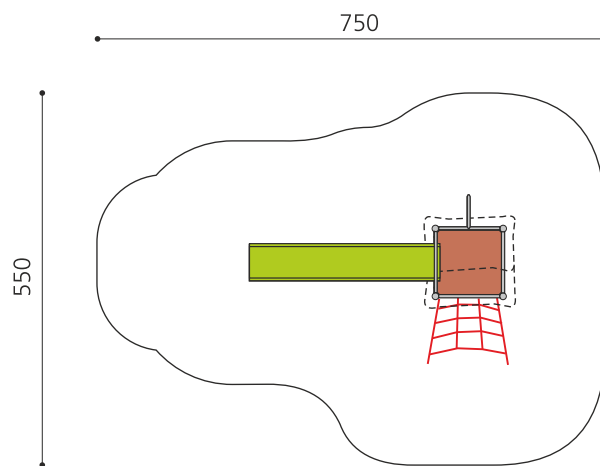

Maison de jeu grimpable et variée avec filet Petite combinaison de jeux avec une surface de jeux supplémentaire sous le palier avec des bancs. Accès aisé sur la plateforme avec un filet à grimper. Avec une balançoire, cette tour à grimper 2 devient un jeu très attractif. Construction solide en acier galvanisé et couleur, panneaux en matière synthétique résistant aux intempéries, combinaison de couleur, brun-vert ou sur demande. Toboggan en polyester. Cordes armées en acier.

Création HINNEN

Numéro de l'article	BS.070.MC
Nom de l'article	Tour à grimper 2 steel color
Age de jeu	4+
Hauteur de chute	150 cm
Place nécessaire	750 x 550 cm
Protection de chute	selon la norme SN EN 1176
Zone de protection de chute	34 m ²
Dimension de l'engin	400 x 250 x 360 cm
Fondations	8 pce
Total béton	0.77 m ³
Pièce la plus lourde	175 kg
Nombre de monteurs	2
Temps de montage complet	4 h
Garantie pièces détachées	A vie

Autres produits de ce groupe

BS.070.1.M
Tour à grimper 2 avec 1 balançoire

BS.070.1.MC
Tour à grimper avec 1 balançoire steel color

BS.070.2.M
Tour à grimper 2 avec balançoire à 2 places

BS.070.2.MC
Tour à grimper 2 avec 2 balançoires steel color