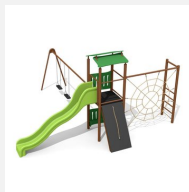

Tour à grimper compacte avec balançoire Ce petit paysage à grimper présente de nombreuses possibilités pour les petits. La toile d'araignée attire l'oeil. Avec une balançoire, c'est une combinaison de jeux complète sur une très petite surface. Construction solide en acier galvanisé, panneaux en matière synthétique résistant aux intempéries, combinaison de couleur, jaune-vert ou sur demande. Toboggan en polyester. Cordes armées en acier.

Création HINNEN

Numéro de l'article BS.080.1.M
Nom de l'article Tour à grimper 1 avec balançoire steel

Age de jeu 4+
 Hauteur de chute 250 cm
 Place nécessaire 1000 x 650 cm
 Protection de chute selon la norme SN EN 1176
 Zone de protection de chute 45 m²
 Dimension de l'engin 630 x 550 x 360 cm
 Fondations 11 pce
 Total béton 1,4 m³
 Pièce la plus lourde 175 kg
 Nombre de monteurs 2
 Temps de montage 3 h complet
 Garantie pièces A vie détachées

Autres produits de ce groupe

BS.080.1.MC
 Tour à grimper 1 avec 1 balançoire steel color

BS.080.2.M
 Tour à grimper 1 avec 2 balançoires steel

BS.080.2.MC
 Tour à grimper 1 avec 2 balançoires

BS.080.M
 Tour à grimper 1 steel

BS.080.MC
Tour à grimper 1 steel color