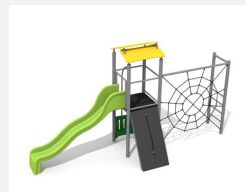

Tour à grimper compacte avec balançoire Ce petit paysage à grimper présente de nombreuses possibilités pour les petits. La toile d'araignée attire l'oeil. Avec une balançoire, c'est une combinaison de jeux complète sur une très petite surface. Construction solide en acier galvanisé, panneaux en matière synthétique résistant aux intempéries, combinaison de couleur, jaune-vert ou sur demande. Toboggan en polyester. Cordes armées en acier.

Création HINNEN

Numéro de l'article BS.080.1.M
Nom de l'article Tour à grimper 1 avec balançoire steel

Age de jeu 4+
 Hauteur de chute 250 cm
 Place nécessaire 1000 x 650 cm
 Protection de chute selon la norme SN EN 1176
 Zone de protection de chute 45 m²
 Dimension de l'engin 630 x 550 x 360 cm
 Fondations 11 pce
 Total béton 1,4 m³
 Pièce la plus lourde 175 kg
 Nombre de monteurs 2
 Temps de montage 3 h complet
 Garantie pièces A vie détachées

Autres produits de ce groupe

BS.080.1.MC
 Tour à grimper 1 avec 1 balançoire steel color

BS.080.2.M
 Tour à grimper 1 avec 2 balançoires steel

BS.080.2.MC
 Tour à grimper 1 avec 2 balançoires

BS.080.M
 Tour à grimper 1 steel

BS.080.MC
Tour à grimper 1 steel color