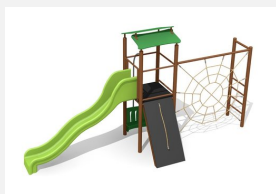

Tour à grimper compacte avec balançoire Ce petit paysage à grimper présente de nombreuses possibilités pour les petits. La toile d'araignée attire l'oeil. Avec une balançoire, c'est une combinaison de jeux complète sur une très petite surface. Construction solide en acier galvanisé, panneaux en matière synthétique résistant aux intempéries, combinaison de couleur, jaune-vert ou sur demande. Toboggan en polyester. Cordes armées en acier.

Création HINNEN

Numéro de l'article BS.080.1.M
Nom de l'article Tour à grimper 1 avec balançoire steel

Age de jeu 4+
 Hauteur de chute 250 cm
 Place nécessaire 1000 x 650 cm
 Protection de chute selon la norme SN EN 1176
 Zone de protection de chute 45 m²
 Dimension de l'engin 630 x 550 x 360 cm
 Fondations 11 pce
 Total béton 1,4 m³
 Pièce la plus lourde 175 kg
 Nombre de monteurs 2
 Temps de montage 3 h complet
 Garantie pièces A vie détachées

Autres produits de ce groupe

BS.080.1.MC
 Tour à grimper 1 avec 1 balançoire steel color

BS.080.2.M
 Tour à grimper 1 avec 2 balançoires steel

BS.080.2.MC
 Tour à grimper 1 avec 2 balançoires

BS.080.M
 Tour à grimper 1 steel

BS.080.MC
Tour à grimper 1 steel color