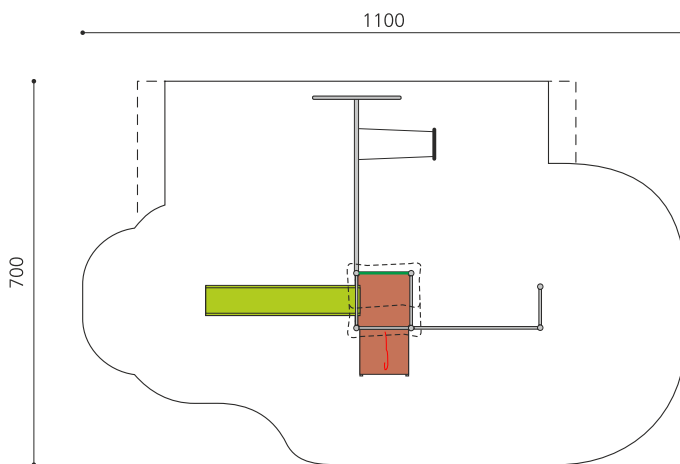

Tour à grimper compacte avec balançoire Ce petit paysage à grimper présente de nombreuses possibilités pour les petits. La toile d'araignée attire l'oeil. Avec une balançoire, c'est une combinaison de jeux complète sur une très petite surface. Construction solide en acier galvanisé, panneaux en matière synthétique résistant aux intempéries, combinaison de couleur, jaune-vert ou sur demande. Toboggan en polyester. Cordes armées en acier.

Création HINNEN

Numéro de l'article BS.080.1.M
Nom de l'article Tour à grimper 1 avec balançoire steel

Age de jeu 4+
 Hauteur de chute 250 cm
 Place nécessaire 1000 x 650 cm
 Protection de chute selon la norme SN EN 1176
 Zone de protection de chute 45 m²
 Dimension de l'engin 630 x 550 x 360 cm
 Fondations 11 pce
 Total béton 1,4 m³
 Pièce la plus lourde 175 kg
 Nombre de monteurs 2
 Temps de montage 3 h complet
 Garantie pièces A vie détachées

Autres produits de ce groupe

BS.080.1.MC
 Tour à grimper 1 avec 1 balançoire steel color

BS.080.2.M
 Tour à grimper 1 avec 2 balançoires steel

BS.080.2.MC
 Tour à grimper 1 avec 2 balançoires

BS.080.M
 Tour à grimper 1 steel

BS.080.MC
Tour à grimper 1 steel color