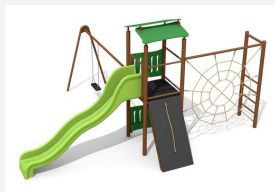

Tour à grimper compacte avec balançoire Ce petit paysage à grimper présente de nombreuses possibilités pour les petits. La toile d'araignée attire l'oeil. Avec une balançoire, c'est une combinaison de jeux complète sur une très petite surface. Construction solide en acier galvanisé, panneaux en matière synthétique résistant aux intempéries, combinaison de couleur, jaune-vert ou sur demande. Toboggan en polyester. Cordes armées en acier.

Création HINNEN

Numéro de l'article BS.080.1.M
Nom de l'article Tour à grimper 1 avec balançoire steel

Age de jeu 4+
 Hauteur de chute 250 cm
 Place nécessaire 1000 x 650 cm
 Protection de chute selon la norme SN EN 1176
 Zone de protection de chute 45 m²
 Dimension de l'engin 630 x 550 x 360 cm
 Fondations 11 pce
 Total béton 1,4 m³
 Pièce la plus lourde 175 kg
 Nombre de monteurs 2
 Temps de montage 3 h complet
 Garantie pièces A vie détachées

Autres produits de ce groupe

BS.080.1.MC
 Tour à grimper 1 avec 1 balançoire steel color

BS.080.2.M
 Tour à grimper 1 avec 2 balançoires steel

BS.080.2.MC
 Tour à grimper 1 avec 2 balançoires

BS.080.M
 Tour à grimper 1 steel

BS.080.MC
Tour à grimper 1 steel color