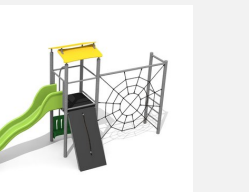

Tour à grimper compacte avec balançoire Ce petit paysage à grimper présente de nombreuses possibilités pour les petits. La toile d'araignée attire l'oeil. Avec une balançoire, c'est une combinaison de jeux complète sur une très petite surface. Construction solide en acier galvanisé et couleur, panneaux en matière synthétique résistant aux intempéries, combinaison de couleur, brun-vert ou sur demande. Toboggan en polyester. Cordes armées en acier.

steel

color

Création HINNEN

Numéro de l'article BS.080.1.MC
Nom de l'article Tour à grimper 1 avec 1 balançoire steel color

Age de jeu 4+
 Hauteur de chute 250 cm
 Place nécessaire 1000 x 650 cm
 Protection de chute selon la norme SN EN 1176
 Zone de protection de chute 45 m²
 Dimension de l'engin 630 x 550 x 360 cm
 Fondations 11 pce
 Total béton 1.4 m³
 Pièce la plus lourde 175 kg
 Nombre de monteurs 2
 Temps de montage 3 h complet
 Garantie pièces A vie détachées

Autres produits de ce groupe

BS.080.1.M
 Tour à grimper 1 avec balançoire steel

BS.080.2.M
 Tour à grimper 1 avec 2 balançoires steel

BS.080.2.MC
 Tour à grimper 1 avec 2 balançoires

BS.080.M
 Tour à grimper 1 steel

BS.080.MC
Tour à grimper 1 steel color