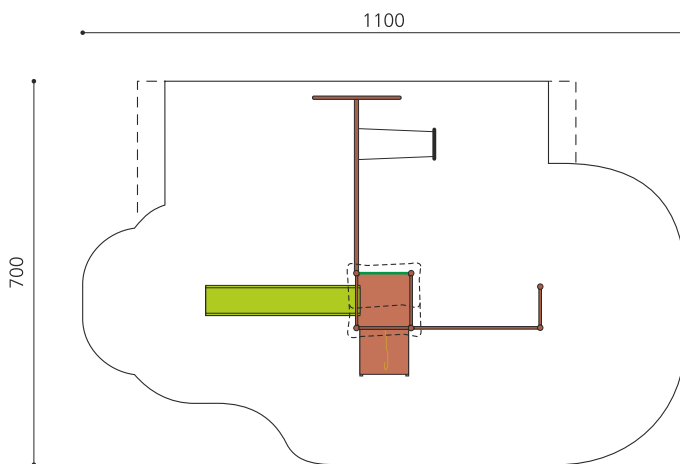

Tour à grimper compacte avec balançoire Ce petit paysage à grimper présente de nombreuses possibilités pour les petits. La toile d'araignée attire l'oeil. Avec une balançoire, c'est une combinaison de jeux complète sur une très petite surface. Construction solide en acier galvanisé et couleur, panneaux en matière synthétique résistant aux intempéries, combinaison de couleur, brun-vert ou sur demande. Toboggan en polyester. Cordes armées en acier.

steel

color

Création HINNEN

Numéro de l'article BS.080.1.MC
Nom de l'article Tour à grimper 1 avec 1 balançoire steel color

Age de jeu 4+
 Hauteur de chute 250 cm
 Place nécessaire 1000 x 650 cm
 Protection de chute selon la norme SN EN 1176
 Zone de protection de chute 45 m²
 Dimension de l'engin 630 x 550 x 360 cm
 Fondations 11 pce
 Total béton 1.4 m³
 Pièce la plus lourde 175 kg
 Nombre de monteurs 2
 Temps de montage 3 h complet
 Garantie pièces A vie détachées

Autres produits de ce groupe

BS.080.1.M
 Tour à grimper 1 avec balançoire steel

BS.080.2.M
 Tour à grimper 1 avec 2 balançoires steel

BS.080.2.MC
 Tour à grimper 1 avec 2 balançoires

BS.080.M
 Tour à grimper 1 steel

BS.080.MC
Tour à grimper 1 steel color