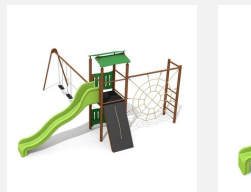

Tour à grimper compacte avec balançoire Ce petit paysage à grimper présente de nombreuses possibilités pour les petits. La toile d'araignée attire l'oeil. Avec une balançoire, c'est une combinaison de jeux complète sur une très petite surface. Construction solide en acier galvanisé et couleur, panneaux en matière synthétique résistant aux intempéries, combinaison de couleur, brun-vert ou sur demande. Toboggan en polyester. Cordes armées en acier.

steel

color

Création HINNEN

Numéro de l'article BS.080.1.MC
Nom de l'article Tour à grimper 1 avec 1 balançoire steel color

Age de jeu 4+
 Hauteur de chute 250 cm
 Place nécessaire 1000 x 650 cm
 Protection de chute selon la norme SN EN 1176
 Zone de protection de chute 45 m²
 Dimension de l'engin 630 x 550 x 360 cm
 Fondations 11 pce
 Total béton 1.4 m³
 Pièce la plus lourde 175 kg
 Nombre de monteurs 2
 Temps de montage 3 h complet
 Garantie pièces A vie détachées

Autres produits de ce groupe

BS.080.1.M
 Tour à grimper 1 avec balançoire steel

BS.080.2.M
 Tour à grimper 1 avec 2 balançoires steel

BS.080.2.MC
 Tour à grimper 1 avec 2 balançoires

BS.080.M
 Tour à grimper 1 steel

BS.080.MC
Tour à grimper 1 steel color