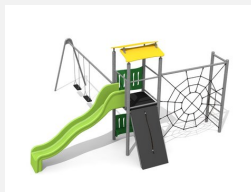

Tour à grimper compacte avec balançoire Ce petit paysage à grimper présente de nombreuses possibilités pour les petits. La toile d'araignée attire l'oeil. Avec une balançoire, c'est une combinaison de jeux complète sur une très petite surface. Construction solide en acier galvanisé et couleur, panneaux en matière synthétique résistant aux intempéries, combinaison de couleur, brun-vert ou sur demande. Toboggan en polyester. Cordes armées en acier.

steel

color

Création HINNEN

Numéro de l'article BS.080.1.MC
Nom de l'article Tour à grimper 1 avec 1 balançoire steel color

Age de jeu 4+
 Hauteur de chute 250 cm
 Place nécessaire 1000 x 650 cm
 Protection de chute selon la norme SN EN 1176
 Zone de protection de chute 45 m²
 Dimension de l'engin 630 x 550 x 360 cm
 Fondations 11 pce
 Total béton 1.4 m³
 Pièce la plus lourde 175 kg
 Nombre de monteurs 2
 Temps de montage 3 h complet
 Garantie pièces A vie détachées

Autres produits de ce groupe

BS.080.1.M
 Tour à grimper 1 avec balançoire steel

BS.080.2.M
 Tour à grimper 1 avec 2 balançoires steel

BS.080.2.MC
 Tour à grimper 1 avec 2 balançoires

BS.080.M
 Tour à grimper 1 steel

BS.080.MC
Tour à grimper 1 steel color