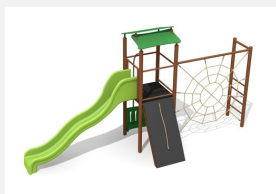

Tour à grimper compacte avec balançoire Ce petit paysage à grimper présente de nombreuses possibilités pour les petits. La toile d'araignée attire l'oeil. Avec une balançoire, c'est une combinaison de jeux complète sur une très petite surface. Construction solide en acier galvanisé et couleur, panneaux en matière synthétique résistant aux intempéries, combinaison de couleur, brun-vert ou sur demande. Toboggan en polyester. Cordes armées en acier.

steel

color

Création HINNEN

Numéro de l'article BS.080.1.MC
Nom de l'article Tour à grimper 1 avec 1 balançoire steel color

Age de jeu 4+
 Hauteur de chute 250 cm
 Place nécessaire 1000 x 650 cm
 Protection de chute selon la norme SN EN 1176
 Zone de protection de chute 45 m²
 Dimension de l'engin 630 x 550 x 360 cm
 Fondations 11 pce
 Total béton 1.4 m³
 Pièce la plus lourde 175 kg
 Nombre de monteurs 2
 Temps de montage 3 h complet
 Garantie pièces A vie détachées

Autres produits de ce groupe

BS.080.1.M
 Tour à grimper 1 avec balançoire steel

BS.080.2.M
 Tour à grimper 1 avec 2 balançoires steel

BS.080.2.MC
 Tour à grimper 1 avec 2 balançoires

BS.080.M
 Tour à grimper 1 steel

BS.080.MC
Tour à grimper 1 steel color