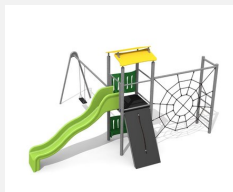

Tour à grimper compacte avec balançoire Ce petit paysage à grimper présente de nombreuses possibilités pour les petits. La toile d'araignée attire l'oeil. Avec une balançoire, c'est une combinaison de jeux complète sur une très petite surface. Construction solide en acier galvanisé et couleur, panneaux en matière synthétique résistant aux intempéries, combinaison de couleur, brun-vert ou sur demande. Toboggan en polyester. Cordes armées en acier.

steel

color

Création HINNEN

Numéro de l'article BS.080.1.MC
Nom de l'article Tour à grimper 1 avec 1 balançoire steel color

Age de jeu 4+
 Hauteur de chute 250 cm
 Place nécessaire 1000 x 650 cm
 Protection de chute selon la norme SN EN 1176
 Zone de protection de chute 45 m²
 Dimension de l'engin 630 x 550 x 360 cm
 Fondations 11 pce
 Total béton 1.4 m³
 Pièce la plus lourde 175 kg
 Nombre de monteurs 2
 Temps de montage 3 h complet
 Garantie pièces A vie détachées

Autres produits de ce groupe

BS.080.1.M
 Tour à grimper 1 avec balançoire steel

BS.080.2.M
 Tour à grimper 1 avec 2 balançoires steel

BS.080.2.MC
 Tour à grimper 1 avec 2 balançoires

BS.080.M
 Tour à grimper 1 steel

BS.080.MC
Tour à grimper 1 steel color